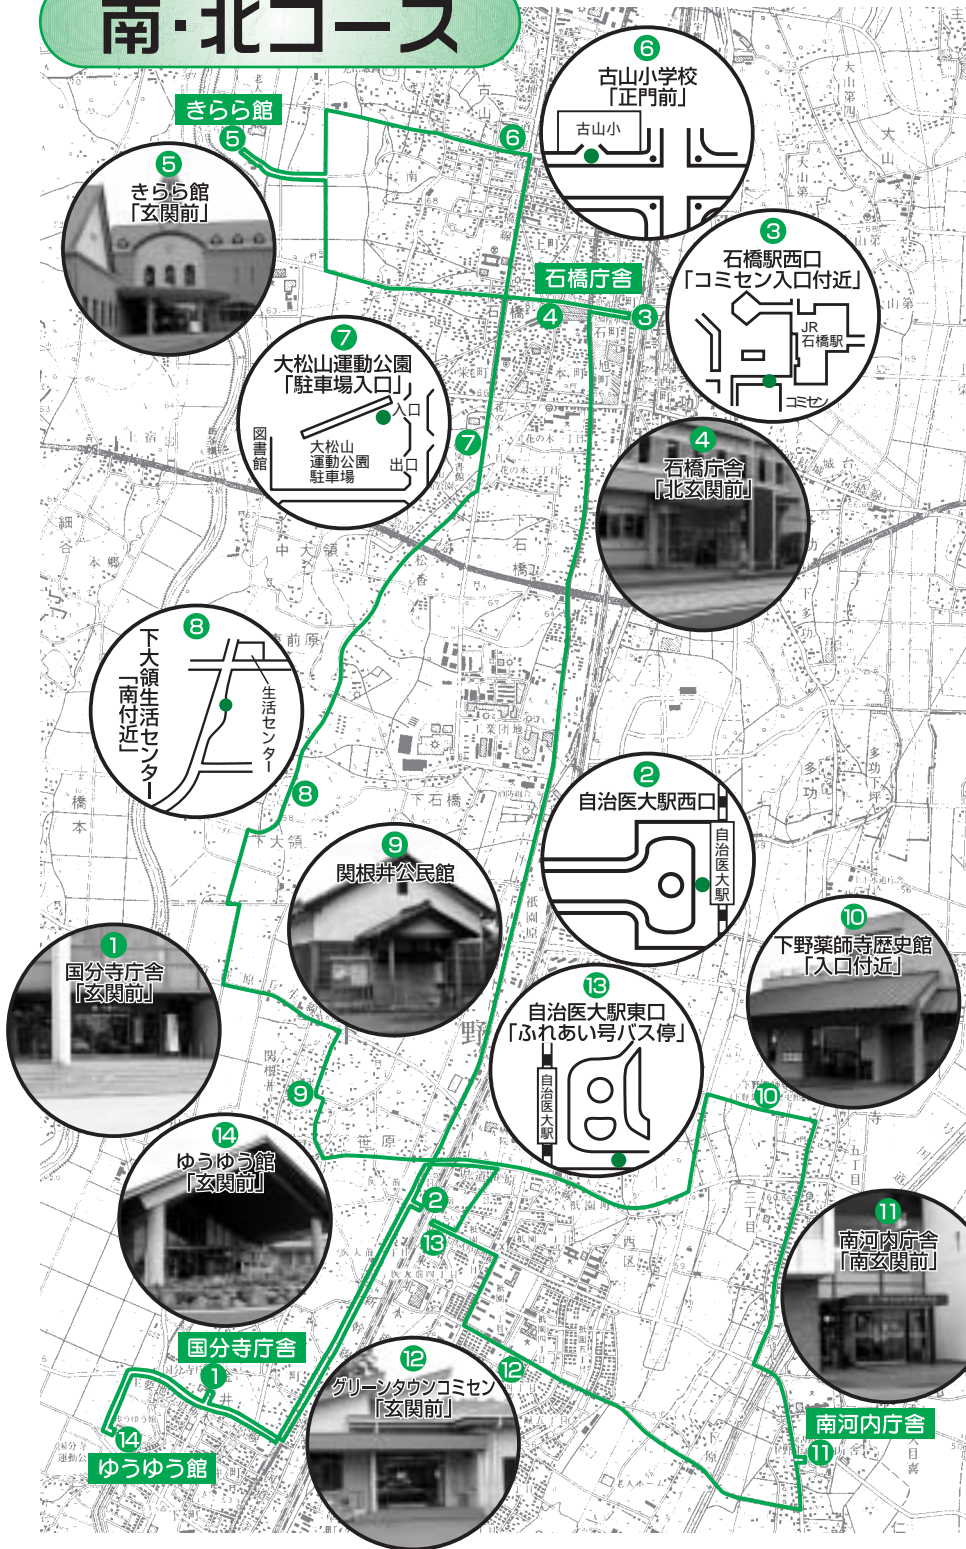

# 市内循環バスの 運行調査を行っています

来年1月31日(木)まで、  
無料乗車できます

## 西・東コース

停車場所	1 国分寺庁舎	15 国分寺図書館	14 自治医大駅東口	13 南河内庁舎	12 仁良川コミセン	11 友愛館	10 柴みなみ公園	9 東小金井駅	8 ゆうゆう館	7 みなの古城公園	6 蔓巻公園	5 国分寺薬師堂	4 下野国分尼寺跡前	3 川中子児童公園	2 日酸公園	1 国分寺庁舎	停車場所
1便	9:34着	9:28	9:21	9:15	9:12	9:05	9:01	8:56	8:50	8:46	8:43	8:40	8:38	8:35	8:33	8:30発	1便
2便	9:50発	9:56	10:03	10:09	10:12	10:19	10:23	10:28	10:34	10:38	10:41	10:44	10:46	10:49	10:51	10:54着	2便
3便	12:14着	12:08	12:01	11:55	11:52	11:45	11:41	11:36	11:30	11:26	11:23	11:20	11:18	11:15	11:13	11:10発	3便
4便	13:20発	13:26	13:33	13:39	13:42	13:49	13:53	13:58	14:04	14:08	14:11	14:14	14:16	14:19	14:21	14:24着	4便
5便	15:44着	15:38	15:31	15:25	15:22	15:15	15:11	15:06	15:00	14:56	14:53	14:50	14:48	14:45	14:43	14:40発	5便
6便	16:00発	16:06	16:13	16:19	16:22	16:29	16:33	16:38	16:44	16:48	16:51	16:54	16:56	16:59	17:01	17:04着	6便

## 「西・東コース」運行時刻表

# 南・北コース

8月から、市内の循環バスのニーズ等を把握し、導入について検討するために、公共施設等を結んだ循環バス運行調査を実施しています。調査は、12人乗りのワゴンタイプの車両2台をレンタルして、「南・北コース」と「西・東コース」の2コースで運行し、南河内庁舎ときらら館で、それぞれ既存のふれあい号やきらら号に接続するように、運行時刻表を設定しています。各コースとも午前3便、午後3便の計6便で、土曜・日曜・祝日、年末年始の運行は実施していません。