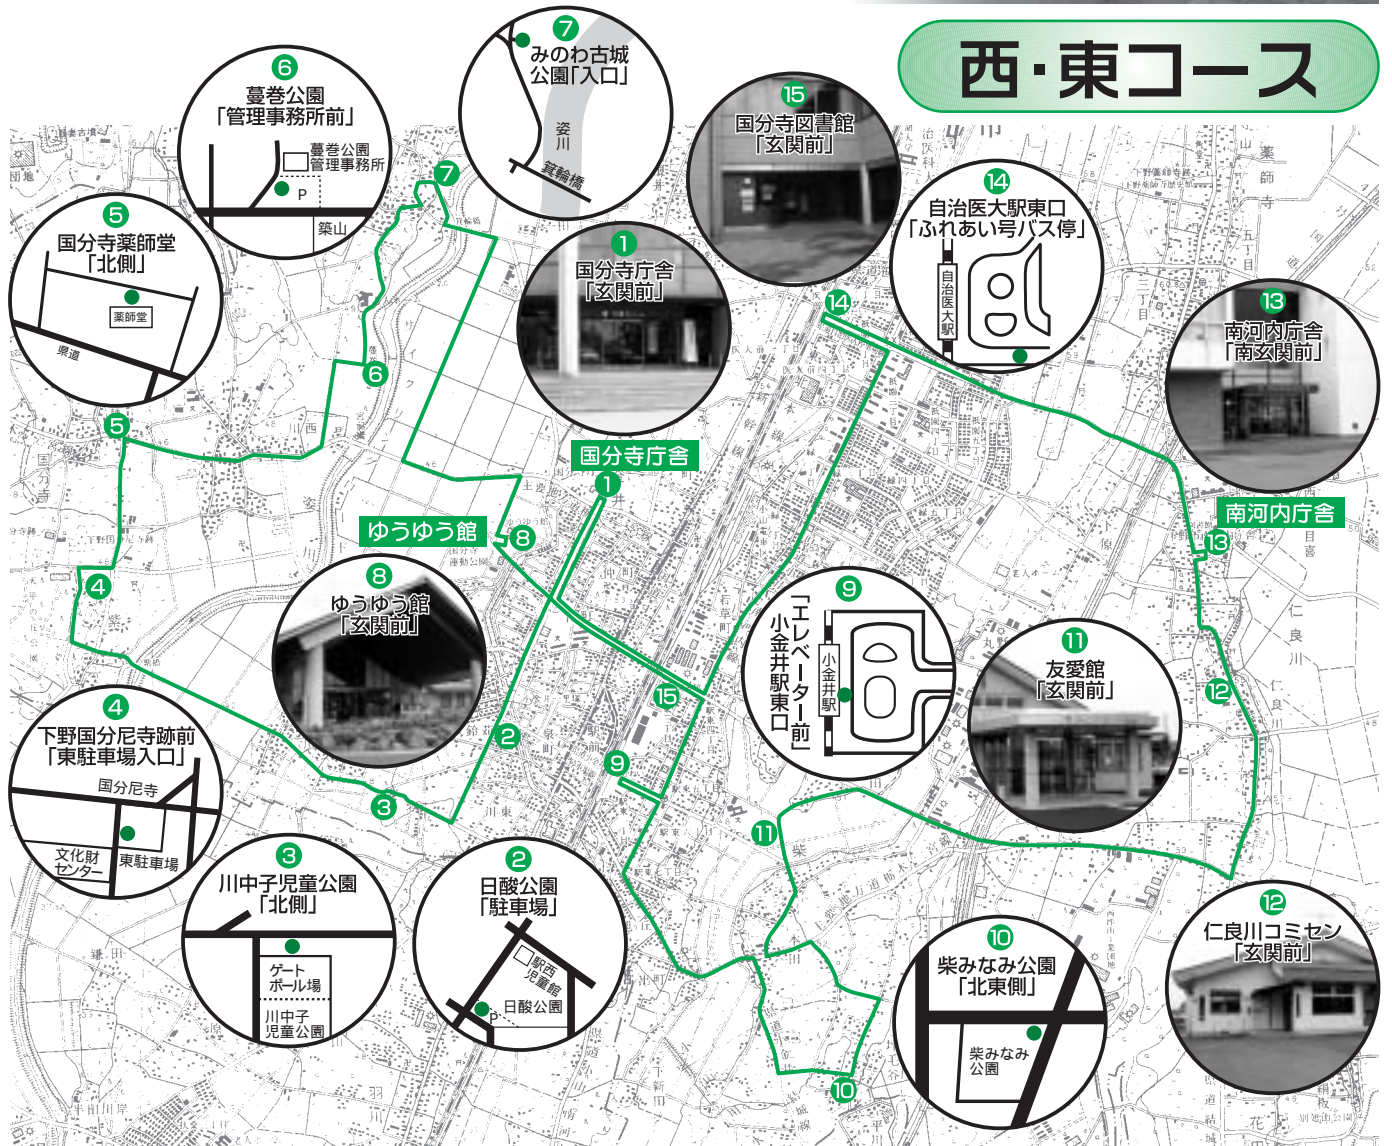

# 市内循環バスの 運行調査を行っています

来年1月31日(木)まで、  
無料乗車できます

## 西・東コース

停車場所	1 国分寺庁舎	15 国分寺図書館	14 自治医大駅東口	13 南河内庁舎	12 仁良川コミセン	11 友愛館	10 柴みなみ公園	9 東小金井駅	8 ゆうゆう館	7 みなの古城公園	6 蔓巻公園	5 国分寺薬師堂	4 下野国分尼寺跡前	3 川中子児童公園	2 日酸公園	1 国分寺庁舎	停車場所
1便	9:34着	9:28	9:21	9:15	9:12	9:05	9:01	8:56	8:50	8:46	8:43	8:40	8:38	8:35	8:33	8:30発	1便
2便	9:50発	9:56	10:03	10:09	10:12	10:19	10:23	10:28	10:34	10:38	10:41	10:44	10:46	10:49	10:51	10:54着	2便
3便	12:14着	12:08	12:01	11:55	11:52	11:45	11:41	11:36	11:30	11:26	11:23	11:20	11:18	11:15	11:13	11:10発	3便
4便	13:20発	13:26	13:33	13:39	13:42	13:49	13:53	13:58	14:04	14:08	14:11	14:14	14:16	14:19	14:21	14:24着	4便
5便	15:44着	15:38	15:31	15:25	15:22	15:15	15:11	15:06	15:00	14:56	14:53	14:50	14:48	14:45	14:43	14:40発	5便
6便	16:00発	16:06	16:13	16:19	16:22	16:29	16:33	16:38	16:44	16:48	16:51	16:54	16:56	16:59	17:01	17:04着	6便

## 「西・東コース」運行時刻表

# 南・北コース

8月から、市内の循環バスのニーズ等を把握し、導入について検討するために、公共施設等を結んだ循環バス運行調査を実施しています。調査は、12人乗りのワゴンタイプの車両2台をレンタルして、「南・北コース」と「西・東コース」の2コースで運行し、南河内庁舎ときらら館で、それぞれ既存のふれあい号やきらら号に接続するように、運行時刻表を設定しています。各コースとも午前3便、午後3便の計6便で、土曜・日曜・祝日、年末年始の運行は実施していません。