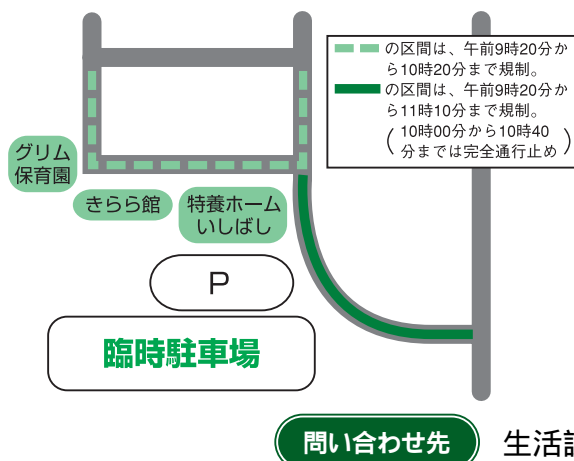

下野市総合防災訓練実施及び 交通規制（通行止め）のお知らせ

市では、防災体制の充実と防災意識の向上を図り、災害に強い街づくりを推進するため、下野市総合防災訓練を実施します。興味のある方はぜひ見学にいらしてください。

また、実施にともない、きらら館周辺道路において交通規制を行いますので、大変ご迷惑をおかけいたしますが、趣旨をご理解のうえご協力くださいますようお願いいたします。

《日 時》 2月25日(月) 午前9時30分から正午頃まで(雨天の場合は中止)

交通規制箇所 保健福祉センターきらら館周辺道路

注意事項

規制時には基本的に通行止めになるのできらら館周辺施設への入場を制限されることがあります。

午前9時20分から11時10分頃までは、きらら館駐車場には入場できません。

見学をする方は臨時駐車場をご利用ください。9時20分から11時10分の間は入退場を制限されることがあります。

11時5分からの各種体験・講習については見学者も参加いただけます。

はしご車体験搭乗と初期消火訓練については実施回数に限りがありますのでご了承ください。