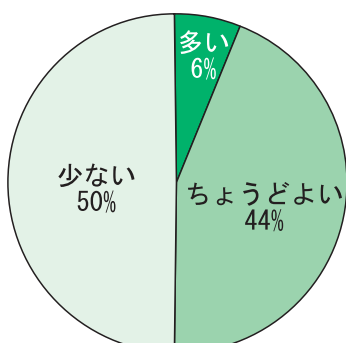

## 問2 循環バスについてお伺いします。

■循環バスのことは知っていましたか？または見かけたことがありますか？

86%の方が、市内循環バスを認  
知してくださっていました。

■市内循環バスは必要だと思えますか？

約6割の方が市内を循環するバ  
スが必要と認めていることがわか  
りました。

■必要でないと思う理由は  
何ですか？

運行には経費がかかりすぎると  
いうことが必要でない理由として  
最も多い意見になりました。

■市内循環バスに乗車した  
ことがありますか？

残念ながらほとんどの方が循環  
バスに乗車したことがありません  
でした。

■運行時間帯はどうですか？

7時～18時までという意見が最  
も多く、44%になりました。

■バスの停車場の数はど  
うですか？

バスの停車場の数は、ちよう  
どよいと感じた方が60%になり  
ました。

■運行本数はどうですか？

運行本数は、少ないと感じた方  
が50%にのびりました。逆に、多い  
と感じた方は6%でした。