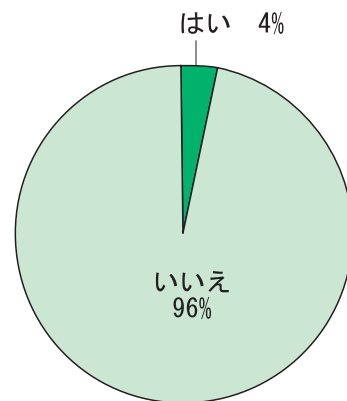

## 問2 循環バスについてお伺いします。

■循環バスのことは知っていましたか？または見かけたことがありますか？

86%の方が、市内循環バスを認  
知してくださっていました。

■市内循環バスは必要だと思えますか？

約6割の方が市内を循環するバ  
スが必要と認めていることがわか  
りました。

■必要でないと思う理由は  
何ですか？

運行には経費がかかりすぎると  
いうことが必要でない理由として  
最も多い意見になりました。

■市内循環バスに乗車した  
ことがありますか？

残念ながらほとんどの方が循環  
バスに乗車したことがありません  
でした。

■運行時間帯はどうですか？

7時～18時までという意見が最  
も多く、44%になりました。

■バスの停車場の数はど  
うですか？

バスの停車場の数は、ちよう  
どよいと感じた方が60%になり  
ました。

■運行本数はどうですか？

運行本数は、少ないと感じた方  
が50%にのびりました。逆に、多い  
と感じた方は6%でした。