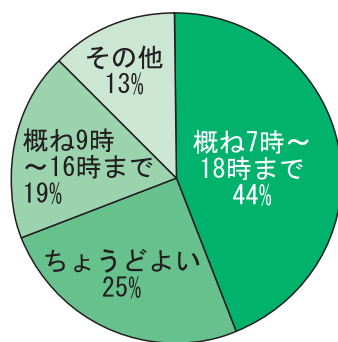

## 問2 循環バスについてお伺いします。

■循環バスのことは知っていましたか？または見かけたことがありますか？

86%の方が、市内循環バスを認  
知してくださっていました。

■市内循環バスは必要だと思えますか？

約6割の方が市内を循環するバ  
スが必要と認めていることがわか  
りました。

■必要でないと思う理由は  
何ですか？

運行には経費がかかりすぎると  
いうことが必要でない理由として  
最も多い意見になりました。

■市内循環バスに乗車した  
ことがありますか？

残念ながらほとんどの方が循環  
バスに乗車したことがありません  
でした。

■運行時間帯はどうですか？

7時～18時までという意見が最  
も多く、44%になりました。

■バスの停車場の数はど  
うですか？

バスの停車場の数は、ちよう  
どよいと感じた方が60%になり  
ました。

■運行本数はどうですか？

運行本数は、少ないと感じた方  
が50%にのびりました。逆に、多い  
と感じた方は6%でした。