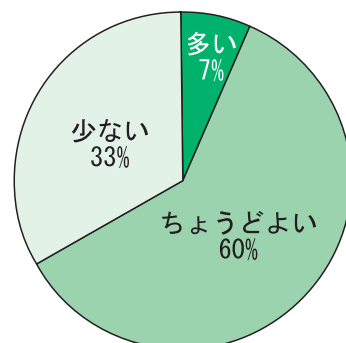

## 問2 循環バスについてお伺いします。

■循環バスのことは知っていましたか？または見かけたことがありますか？

86%の方が、市内循環バスを認  
知してくださっていました。

■市内循環バスは必要だと思えますか？

約6割の方が市内を循環するバ  
スが必要と認めていることがわか  
りました。

■必要でないと思う理由は  
何ですか？

運行には経費がかかりすぎると  
いうことが必要でない理由として  
最も多い意見になりました。

■市内循環バスに乗車した  
ことがありますか？

残念ながらほとんどの方が循環  
バスに乗車したことがありません  
でした。

■運行時間帯はどうですか？

7時～18時までという意見が最  
も多く、44%になりました。

■バスの停車場の数はど  
うですか？

バスの停車場の数は、ちよう  
どよいと感じた方が60%になり  
ました。

■運行本数はどうですか？

運行本数は、少ないと感じた方  
が50%にのびりました。逆に、多い  
と感じた方は6%でした。