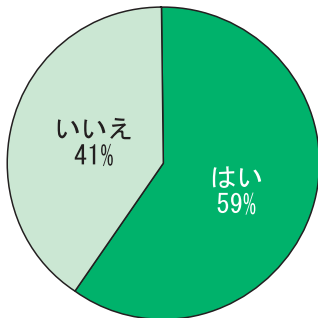

## 問2 循環バスについてお伺いします。

■循環バスのことは知っていましたか？または見かけたことがありますか？

86%の方が、市内循環バスを認  
知してくださっていました。

■市内循環バスは必要だと思えますか？

約6割の方が市内を循環するバ  
スが必要と認めていることがわか  
りました。

■必要でないと思う理由は  
何ですか？

運行には経費がかかりすぎると  
いうことが必要でない理由として  
最も多い意見になりました。

■市内循環バスに乗車した  
ことがありますか？

残念ながらほとんどの方が循環  
バスに乗車したことがありません  
でした。

■運行時間帯はどうですか？

7時～18時までという意見が最  
も多く、44%になりました。

■バスの停車場の数はど  
うですか？

バスの停車場の数は、ちよう  
どよいと感じた方が60%になり  
ました。

■運行本数はどうですか？

運行本数は、少ないと感じた方  
が50%にのびりました。逆に、多い  
と感じた方は6%でした。