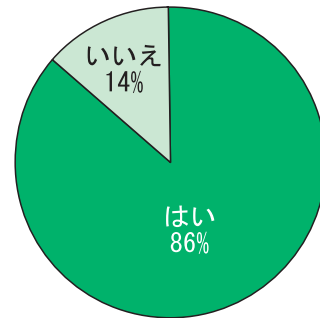

## 問2 循環バスについてお伺いします。

■循環バスのことは知っていましたか？または見かけたことがありますか？

86%の方が、市内循環バスを認  
知してくださっていました。

■市内循環バスは必要だと思えますか？

約6割の方が市内を循環するバ  
スが必要と認めていることがわか  
りました。

■必要でないと思う理由は  
何ですか？

運行には経費がかかりすぎると  
いうことが必要でない理由として  
最も多い意見になりました。

■市内循環バスに乗車した  
ことがありますか？

残念ながらほとんどの方が循環  
バスに乗車したことがありません  
でした。

■運行時間帯はどうですか？

7時～18時までという意見が最  
も多く、44%になりました。

■バスの停車場の数はど  
うですか？

バスの停車場の数は、ちよう  
どよいと感じた方が60%になり  
ました。

■運行本数はどうですか？

運行本数は、少ないと感じた方  
が50%にのびりました。逆に、多い  
と感じた方は6%でした。