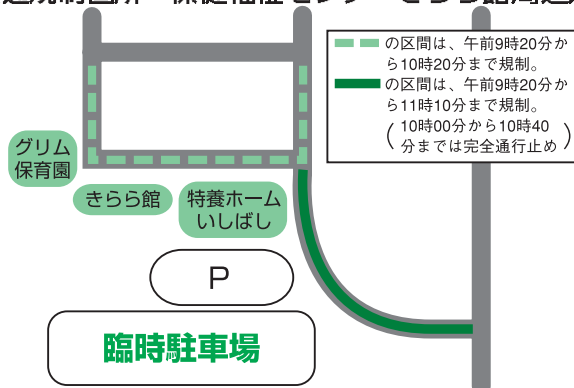

# 下野市総合防災訓練実施及び 交通規制（通行止め）のお知らせ

市では、防災体制の充実と防災意識の向上を図り、災害に強い街づくりを推進するため、下野市総合防災訓練を実施します。興味のある方はぜひ見学にいらしてください。

また、実施にともない、きらら館周辺道路において交通規制を行いますので、大変ご迷惑をおかけいたしますが、趣旨をご理解のうえご協力くださいますようお願いいたします。

《日 時》 2月23日(月) 午前9時30分から正午頃まで（※雨天の場合は中止）

《場 所》 保健福祉センターきらら館

## ●交通規制箇所 保健福祉センターきらら館周辺道路