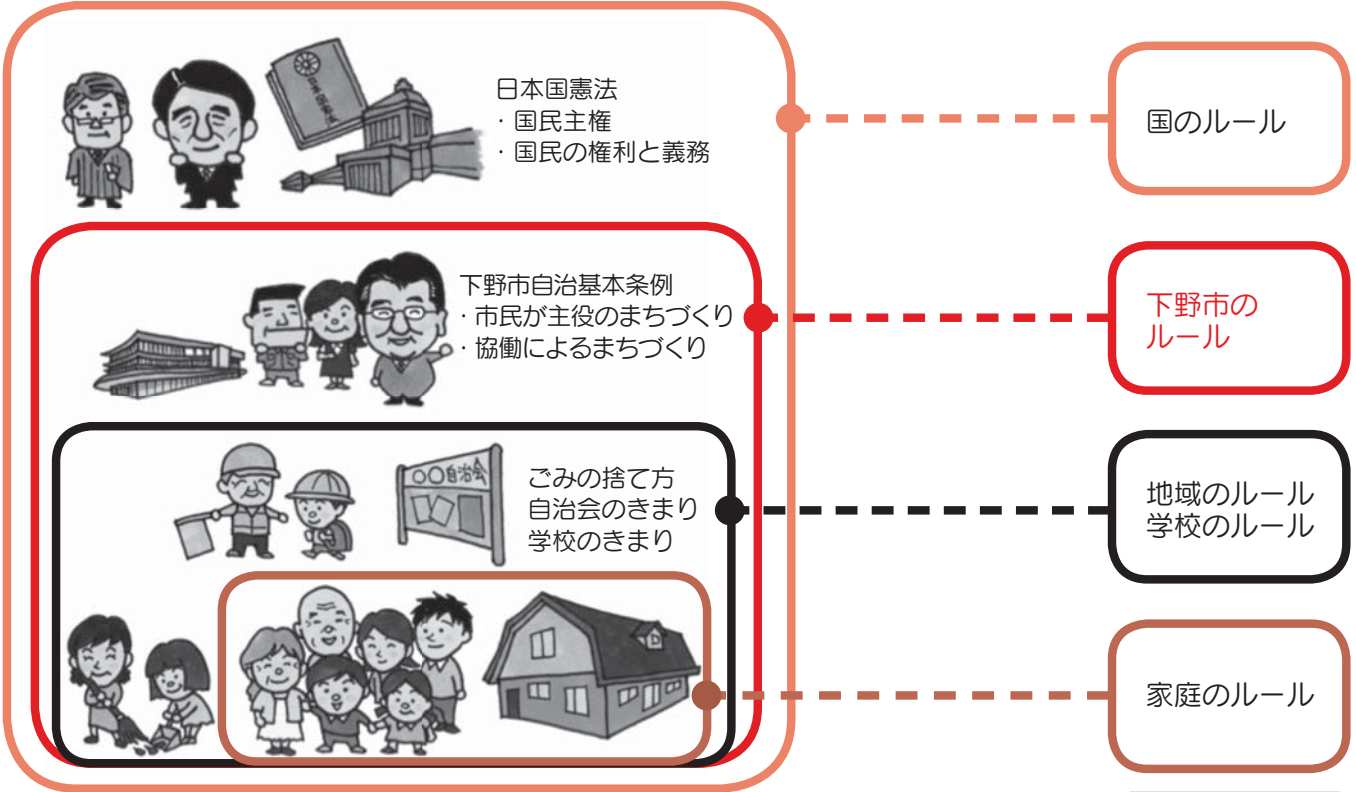

まちづくりのイメージ

しもつけクイズ

問3

市職員が市民の皆さんのご要望に応じて出向き、市役所各課の事業や制度をはじめ生活に必要な情報など多彩な講座を実施していますが、この講座の名称はどれでしょう？
 ①下野市ものづくりのヒント講座
 ②下野市子育てのヒント講座
 ③下野市まちづくりのヒント講座

条例制定過程や条例解説など、詳しい情報は市ホームページでご覧いただけます。

[ここをクリック](#)

【問い合わせ先】 下野市 総合政策部 市民協働推進課
 〒329-0492 栃木県下野市小金井1127
 ☎0285(40)5585 FAX(40)5572 ✉shiminkyoudousuishin@city.shimotsuke.lg.jp

わかりやすい出前講座もやってるよ！こちらも、詳しくは市ホームページで