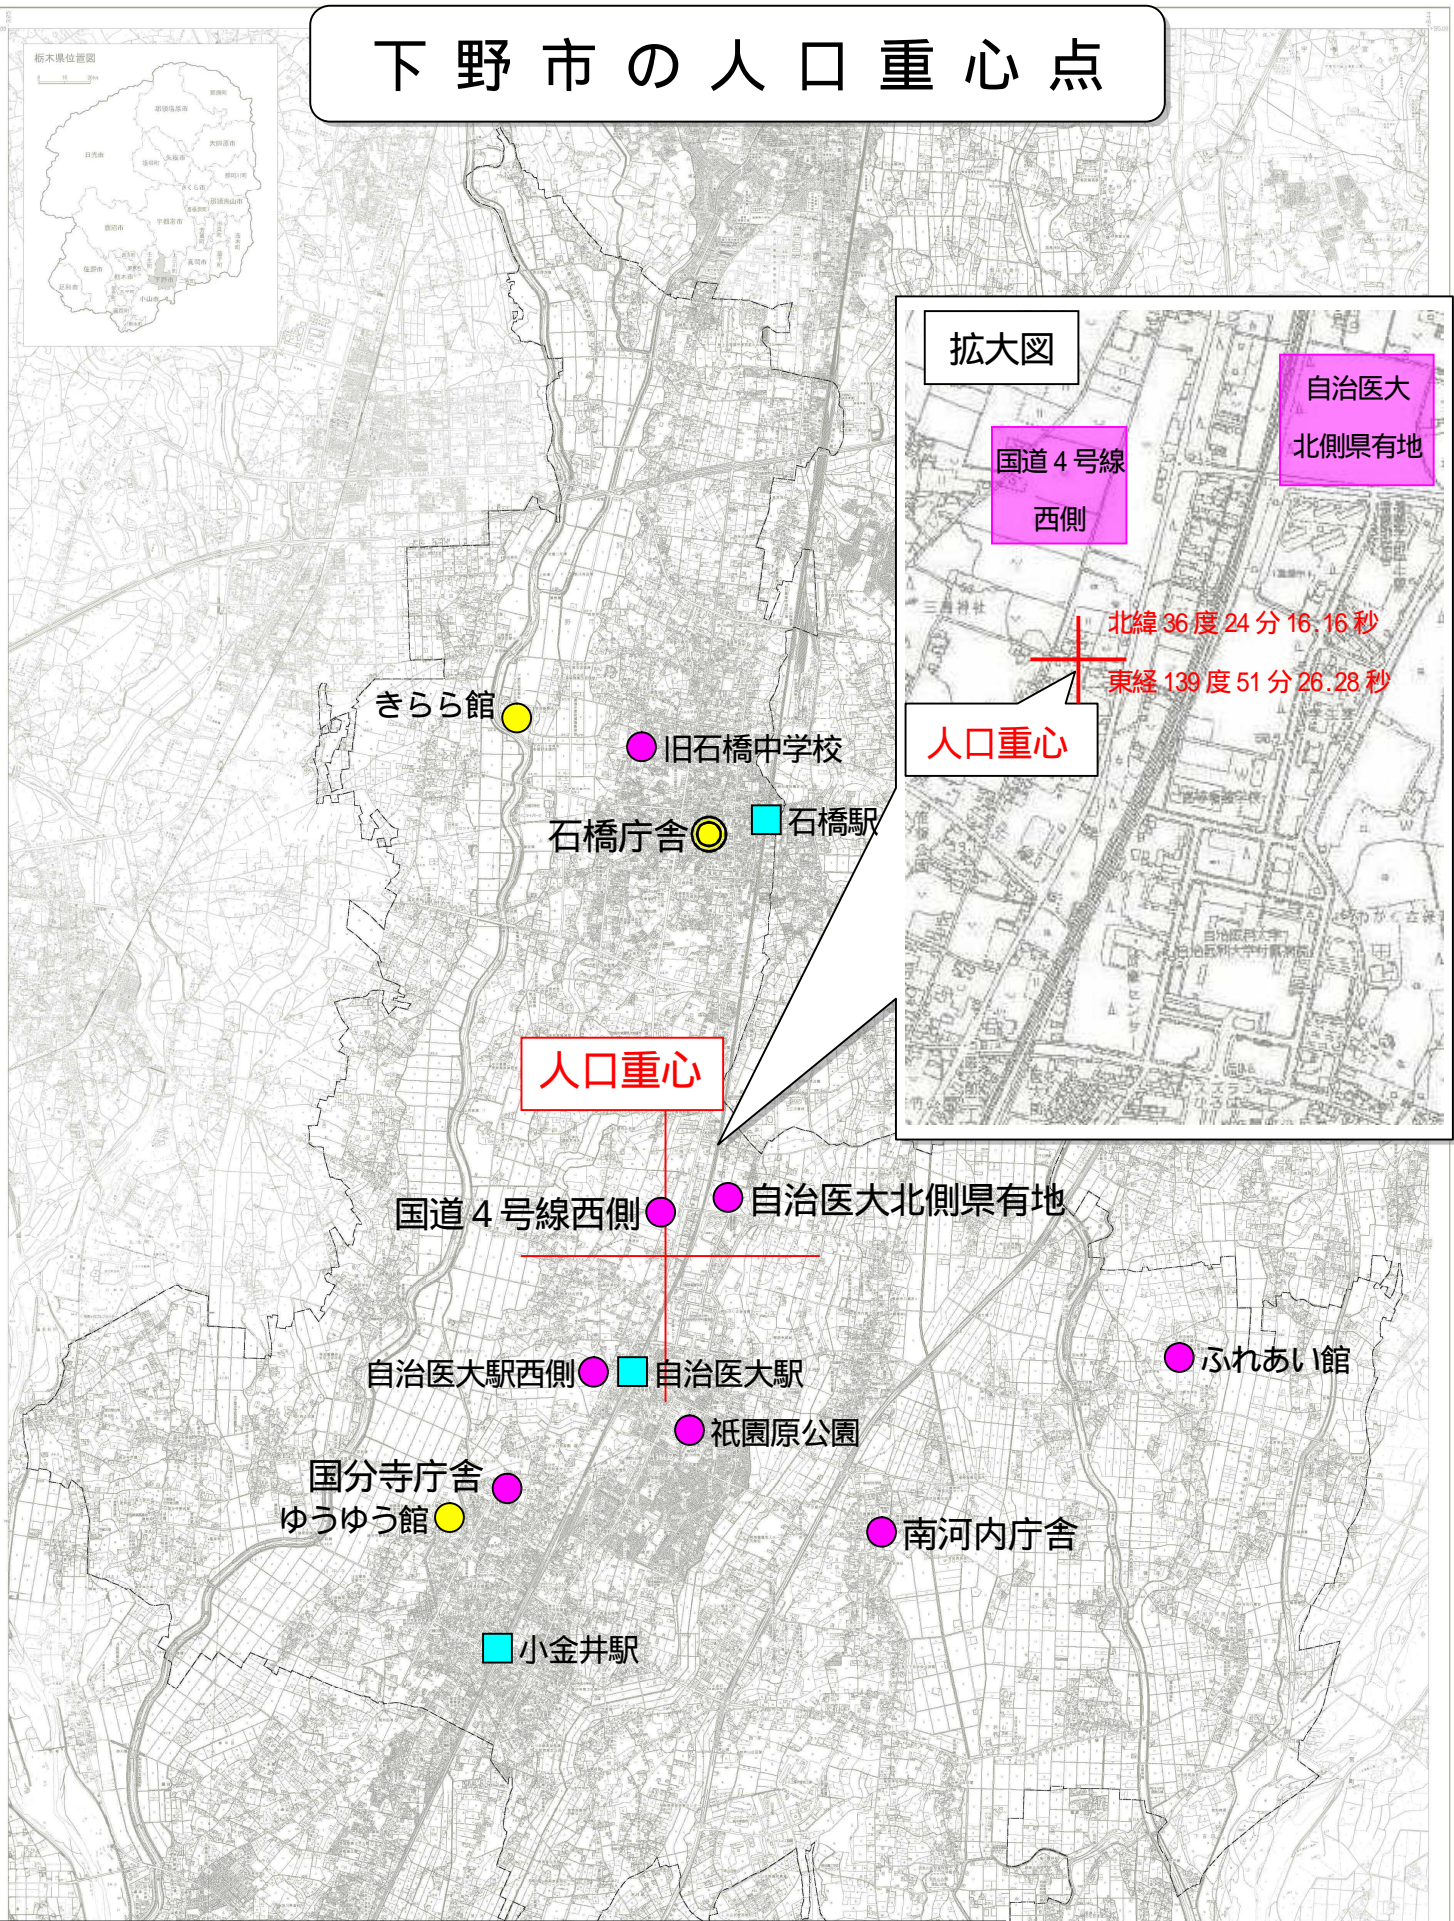

下野市の人口重心点

人口重心は、総務省で公表されている平成17年国勢調査時点の日3町のデータをもとに、総務省のホームページで公開されている計算式により算出しています。

0 1000m