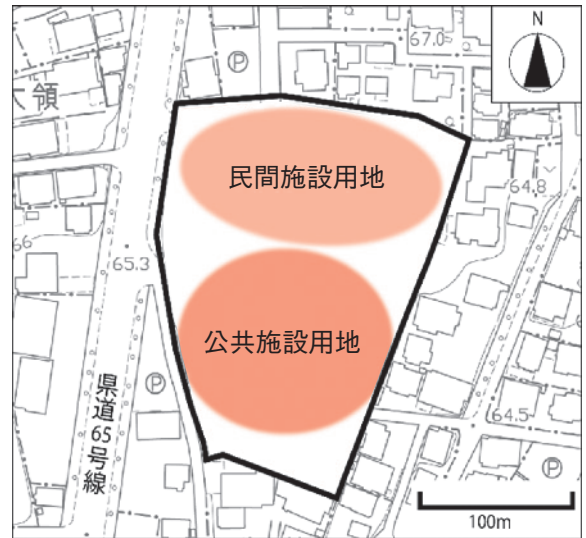

Shimotsuke
Information
5

石橋駅周辺公共用地利活用について

平成30年12月11日に石橋総合病院跡地と石橋庁舎跡地の利活用について、市民の皆さまからの意見を伺うため、「石橋駅周辺公共用地利活用市民懇談会」を開催しました。この懇談会は、9月の開催に続き2回目となり、次回（最終）は2月19日(火)に開催します。

■説明事項【施設の概要】

- ①石橋総合病院跡地
  - ・公民館・児童館機能を有する複合施設
  - ・民間施設
  - ・駐車場100～150台
- ②石橋庁舎跡地
  イベント広場

※石橋総合病院跡地については、余剰地が見込めるため、民間施設の導入を想定した配置とします

■委員からの主な意見や提案

- ①複合施設について
  - ・イベントを考慮した駐車台数の確保
  - ・講座や講演会など様々な収容人数に対応できる多目的室が必要
  - ・市民が自由に交流できるスペースが必要
- ②イベント広場について
  夜間の防犯対策が必要

※今後も引き続き、委員の皆さまから頂いた意見や提案を踏まえ、基本計画案を検討してまいります。

■問い合わせ先 総合政策課 ☎(32)8886

石橋総合病院跡地の民間施設と公共施設の想定配置図

「認知症サポーター7,000人達成記念イベント」 作文コンクール結果

認知症への理解と関心をさらに深めてもらうため、市内の小中学生から作文を募集しました。

25名の方にご応募いただき、厳正な審査の結果、最優秀賞1名、優秀賞5名を選出し、11月開催のイベントにて表彰させていただきました。受賞者の皆さま、おめでとうございます。また、多くのご応募をいただきありがとうございました。

受賞者は次のとおりです。(敬称略)

■最優秀賞

清水優香
(国分寺東小学校6年)