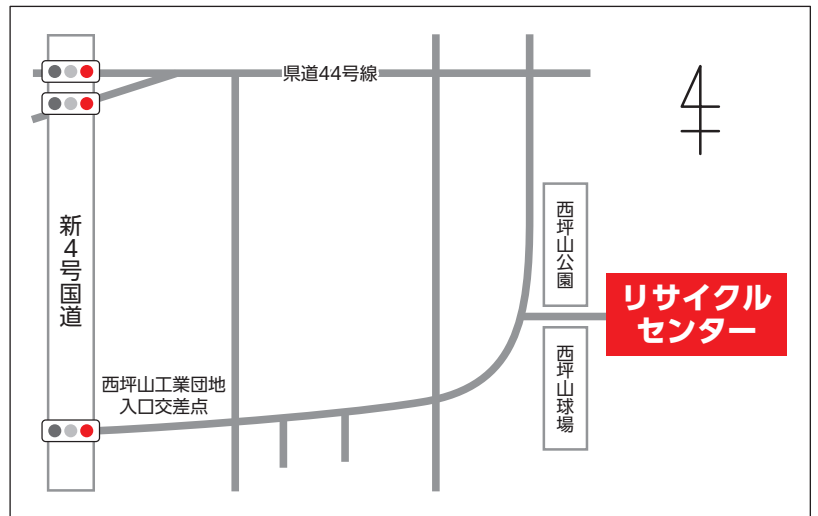

午後1時～4時30分

※日曜・祝祭日を除きます。

※年末年始等、時期により搬入受付をしない、または変更する場合があります。

■ 問い合わせ先

リサイクルセンター 下坪山1632

☎(39)8844（4月1日より）

リサイクルセンター周辺図

ごみステーションに搬出する前にはもう一度確認を！