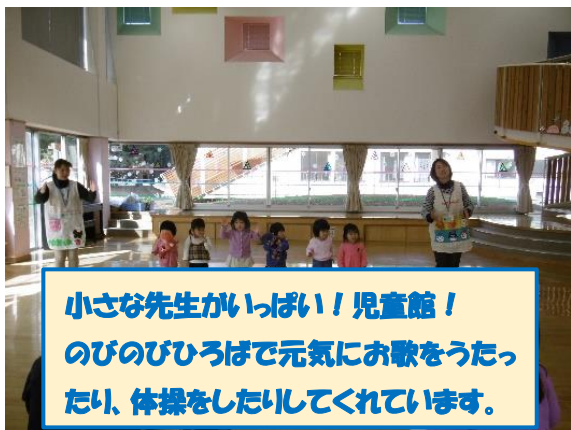

小さな先生がいっぱい！児童館！
のびのびひろばで元気にお歌をうたったり、体操をしたりしてくれています。