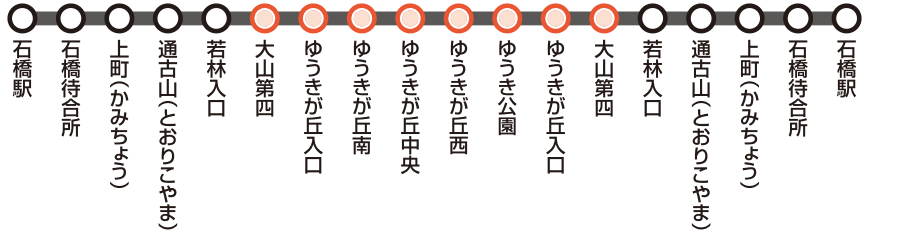

ゆうがおバス

上三川町・壬生町

ゆうきが丘循環線運行時刻表

【平日】 (8 循環)			【土・日祝】 (5 循環)		
JR石橋駅	ゆうき公園	JR石橋駅	JR石橋駅	ゆうき公園	JR石橋駅
6:15	6:22	6:35	7:25	7:32	7:45
6:53	7:00	7:13	8:00	8:07	8:20
9:55	10:02	10:15	10:10	10:17	10:30
15:50	15:57	16:10	12:25	12:32	12:45
16:43	16:50	17:03	17:05	17:12	17:25
17:20	17:27	17:40			
17:55	18:02	18:15			
19:35	19:42	19:55			

ゆうきが丘循環線
JR石橋駅~獨協線
既存路線
○ 既設停留所

ゆうきが丘循環線 運賃表

				石橋駅		
				通古山	180円	
				大山第四	180円 / 210円	
				ゆうき公園	180円 / 220円 / 290円	
				大山第四	180円 / 260円 / 290円	
				通古山	180円 / 220円 / 290円	
石橋駅	通古山	大山第四	ゆうき公園	大山第四	通古山	石橋駅
	180円	210円	290円	290円	290円	290円