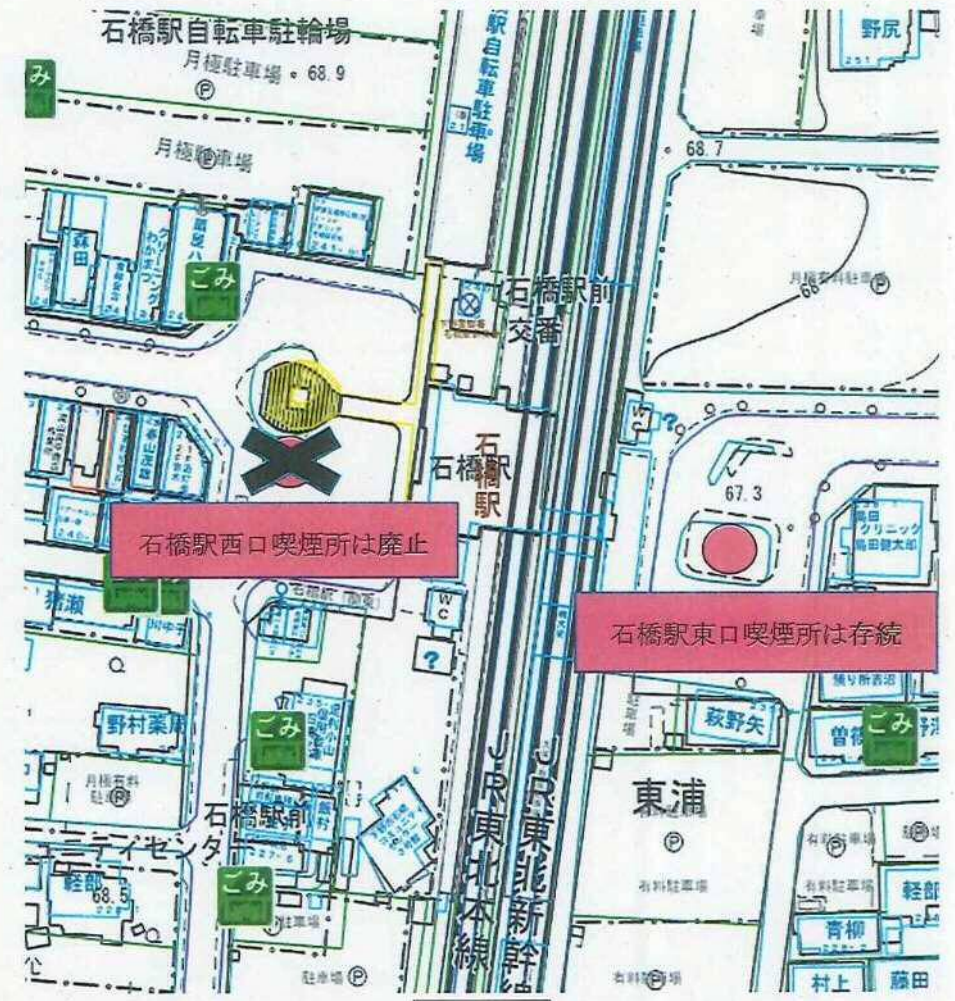

資料 6

喫煙所設置場所 (案) (石橋駅周辺)

※敷地の境界、その他掲載されている情報の内容を証明するものではありません。縮尺 1/2500

図面 1

路上喫煙禁止区域(案)

※敷地の境界、その他掲載されている情報の内容を証明するものではありません。

喫煙所設置場所(案)
(自治医大駅周辺)

自治医大駅西口喫煙所は廃止

自治医大駅東口喫煙所は存続

図面 2

※直地の境界、その他掲載されている情報の内容を証明するものではありません。

縮尺 1/2500

喫煙所設置場所 (案)
(小金井駅周辺)

図面 3