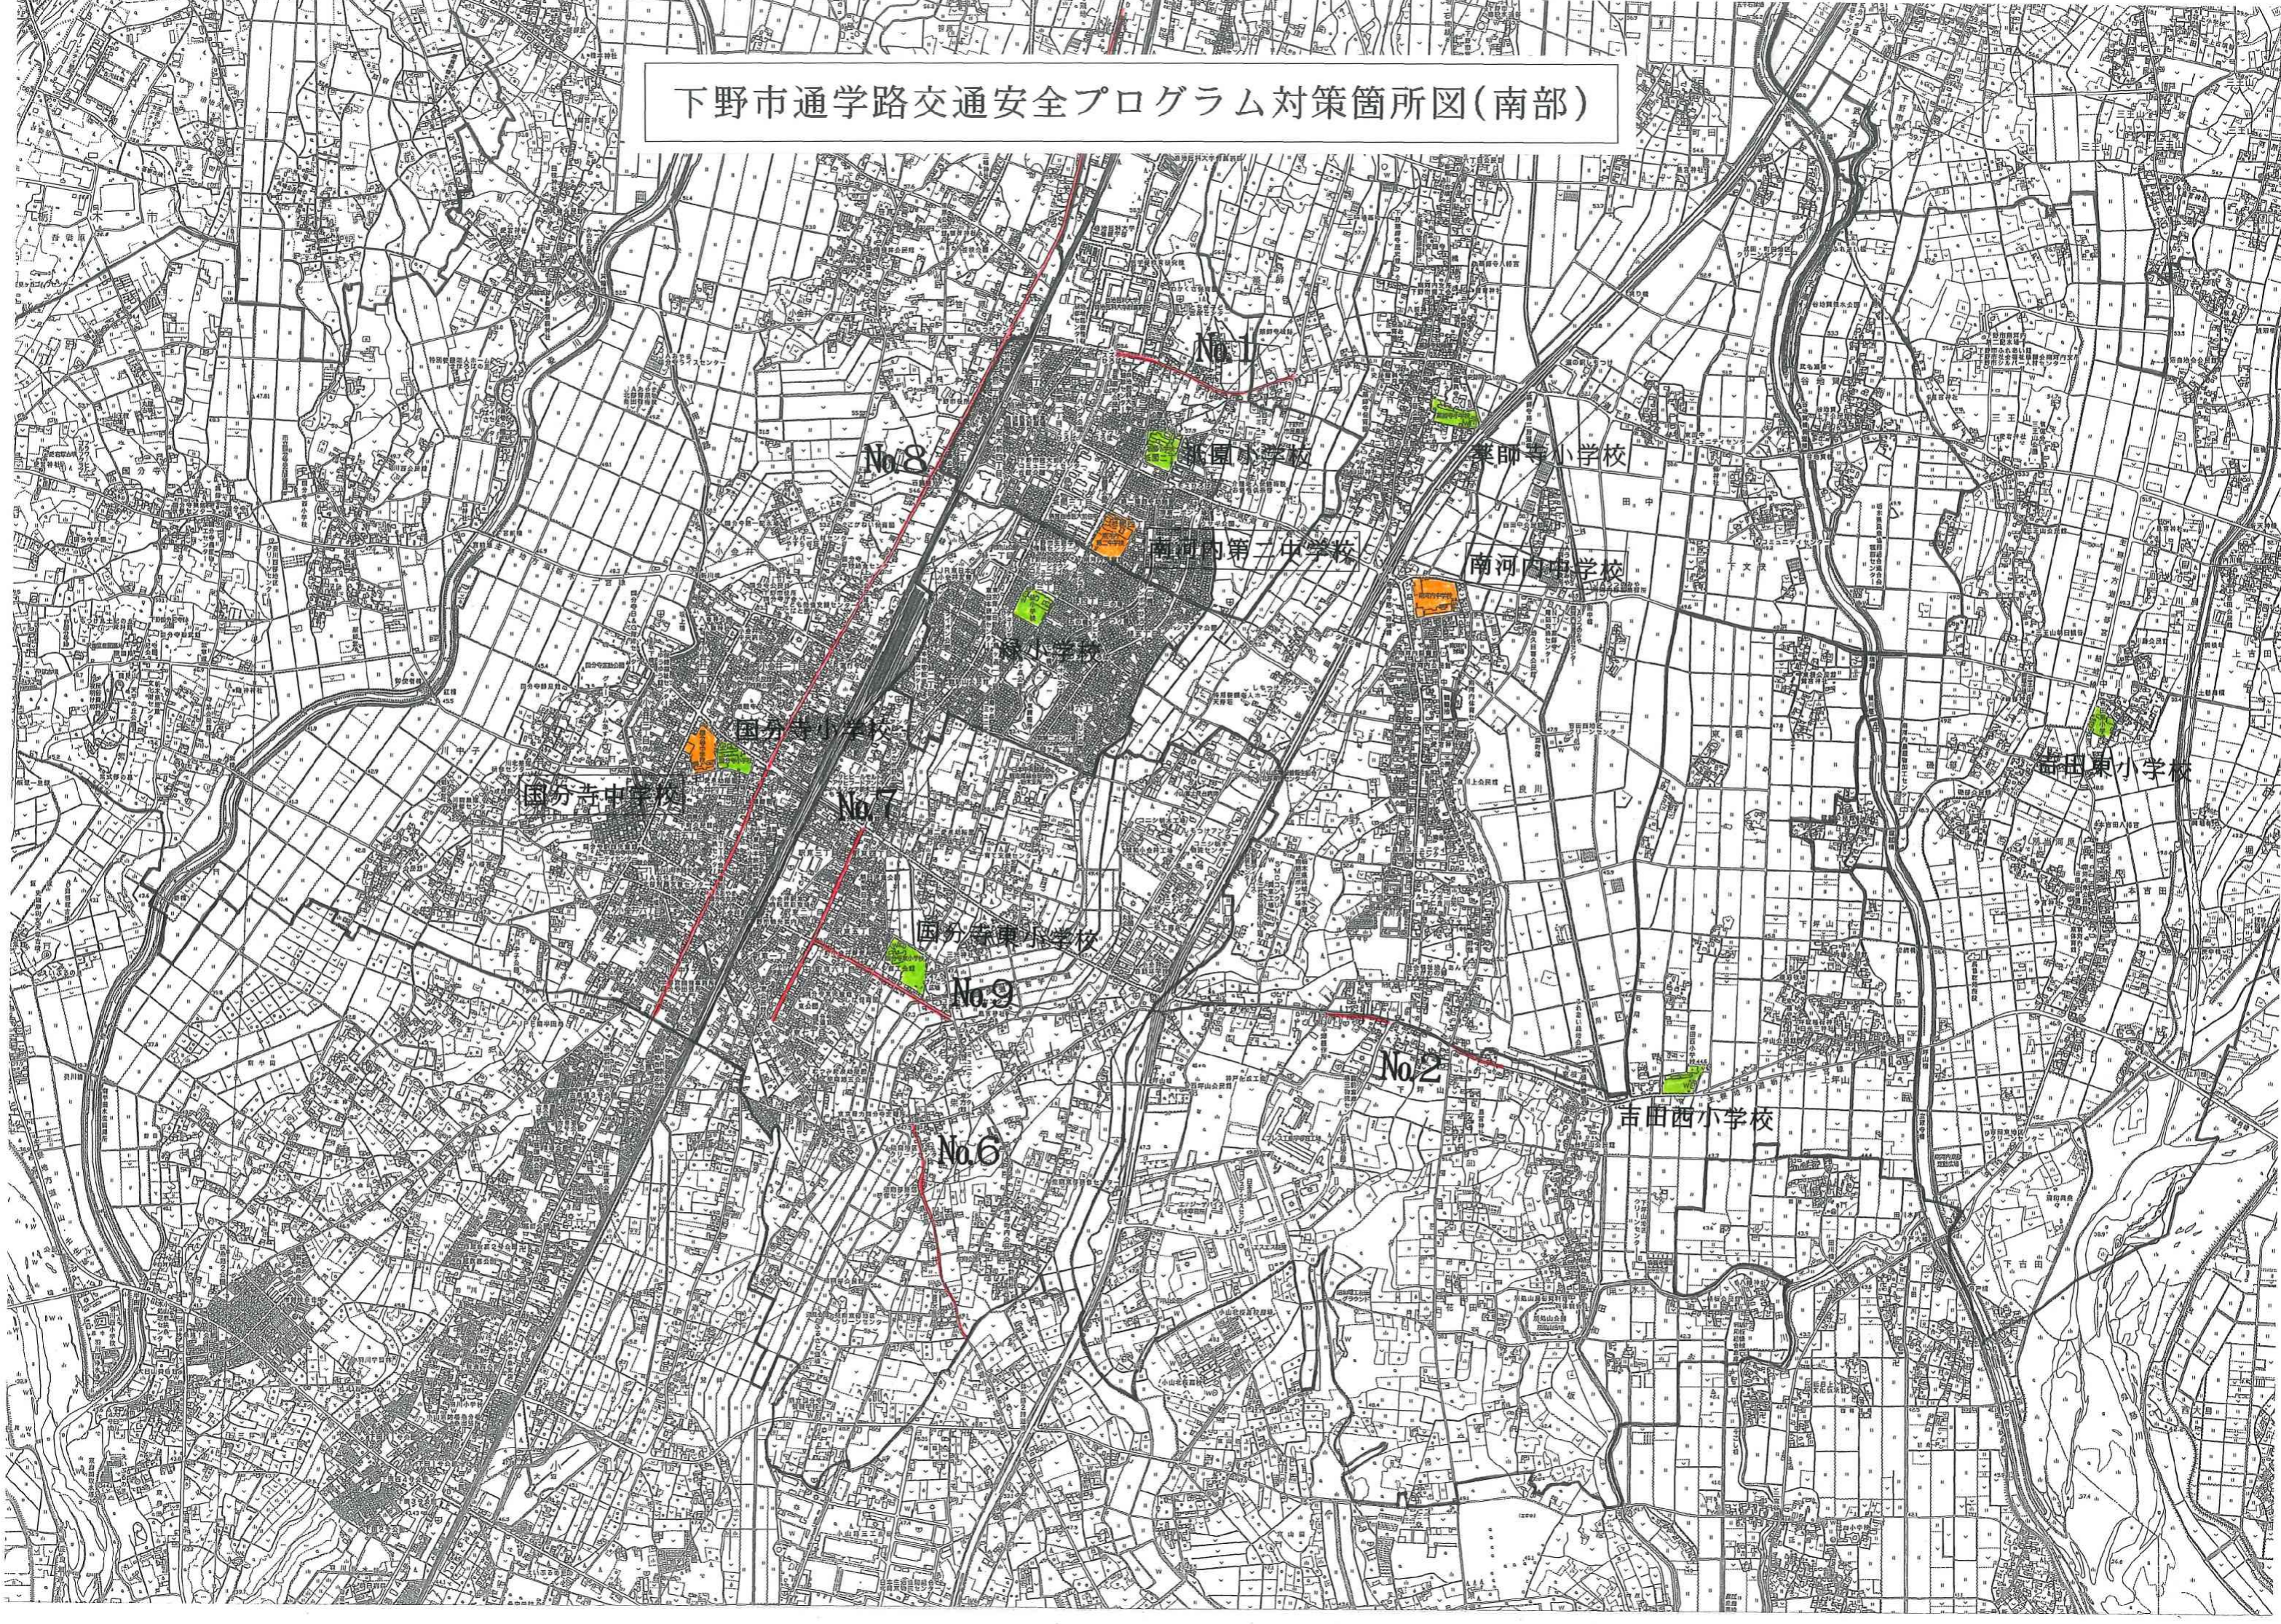

下野市通学路交通安全プログラム対策箇所図(南部)

下野市通学路交通安全プログラム対策箇所図(北部)

No.4

No.5

No.8

石橋小学校

世山小学校

石橋中学校