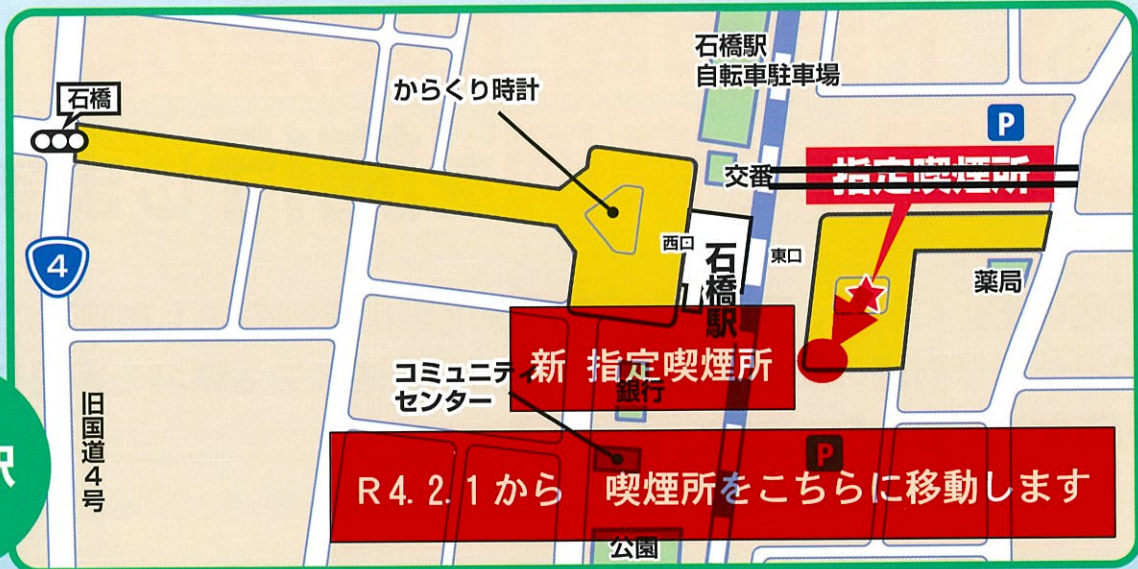

令和3年6月1日から

下野市路上喫煙の防止に関する条例を施行します

路上喫煙の防止に関し、喫煙マナー及び環境美化意識の向上を図ることにより、市民等の身体及び財産の安全を確保し、清潔で快適な生活環境の実現を目的として、条例を制定しました。

◎路上喫煙禁止区域と指定喫煙所について

人が多く行き交う、市内3つのJR駅の、各駅から主要道路までの範囲で、駅前広場及び周辺道路を『路上喫煙禁止区域』に設定しました。

禁止区域では、指定喫煙所以外での路上喫煙は禁止となります。

※詳しくは裏面をご覧ください。

◎喫煙マナーについて

道路等の公共の場所では、他人に迷惑をかけないように十分に注意し、マナーを守って喫煙しましょう。

市は、喫煙マナー及び環境美化意識の向上に向けた取り組みを進めて、安全で清潔かつ快適なまちづくりを目指してまいります。皆様のご理解とご協力をお願いいたします。

路上喫煙禁止区域

石橋駅

自治医大駅

小金井駅