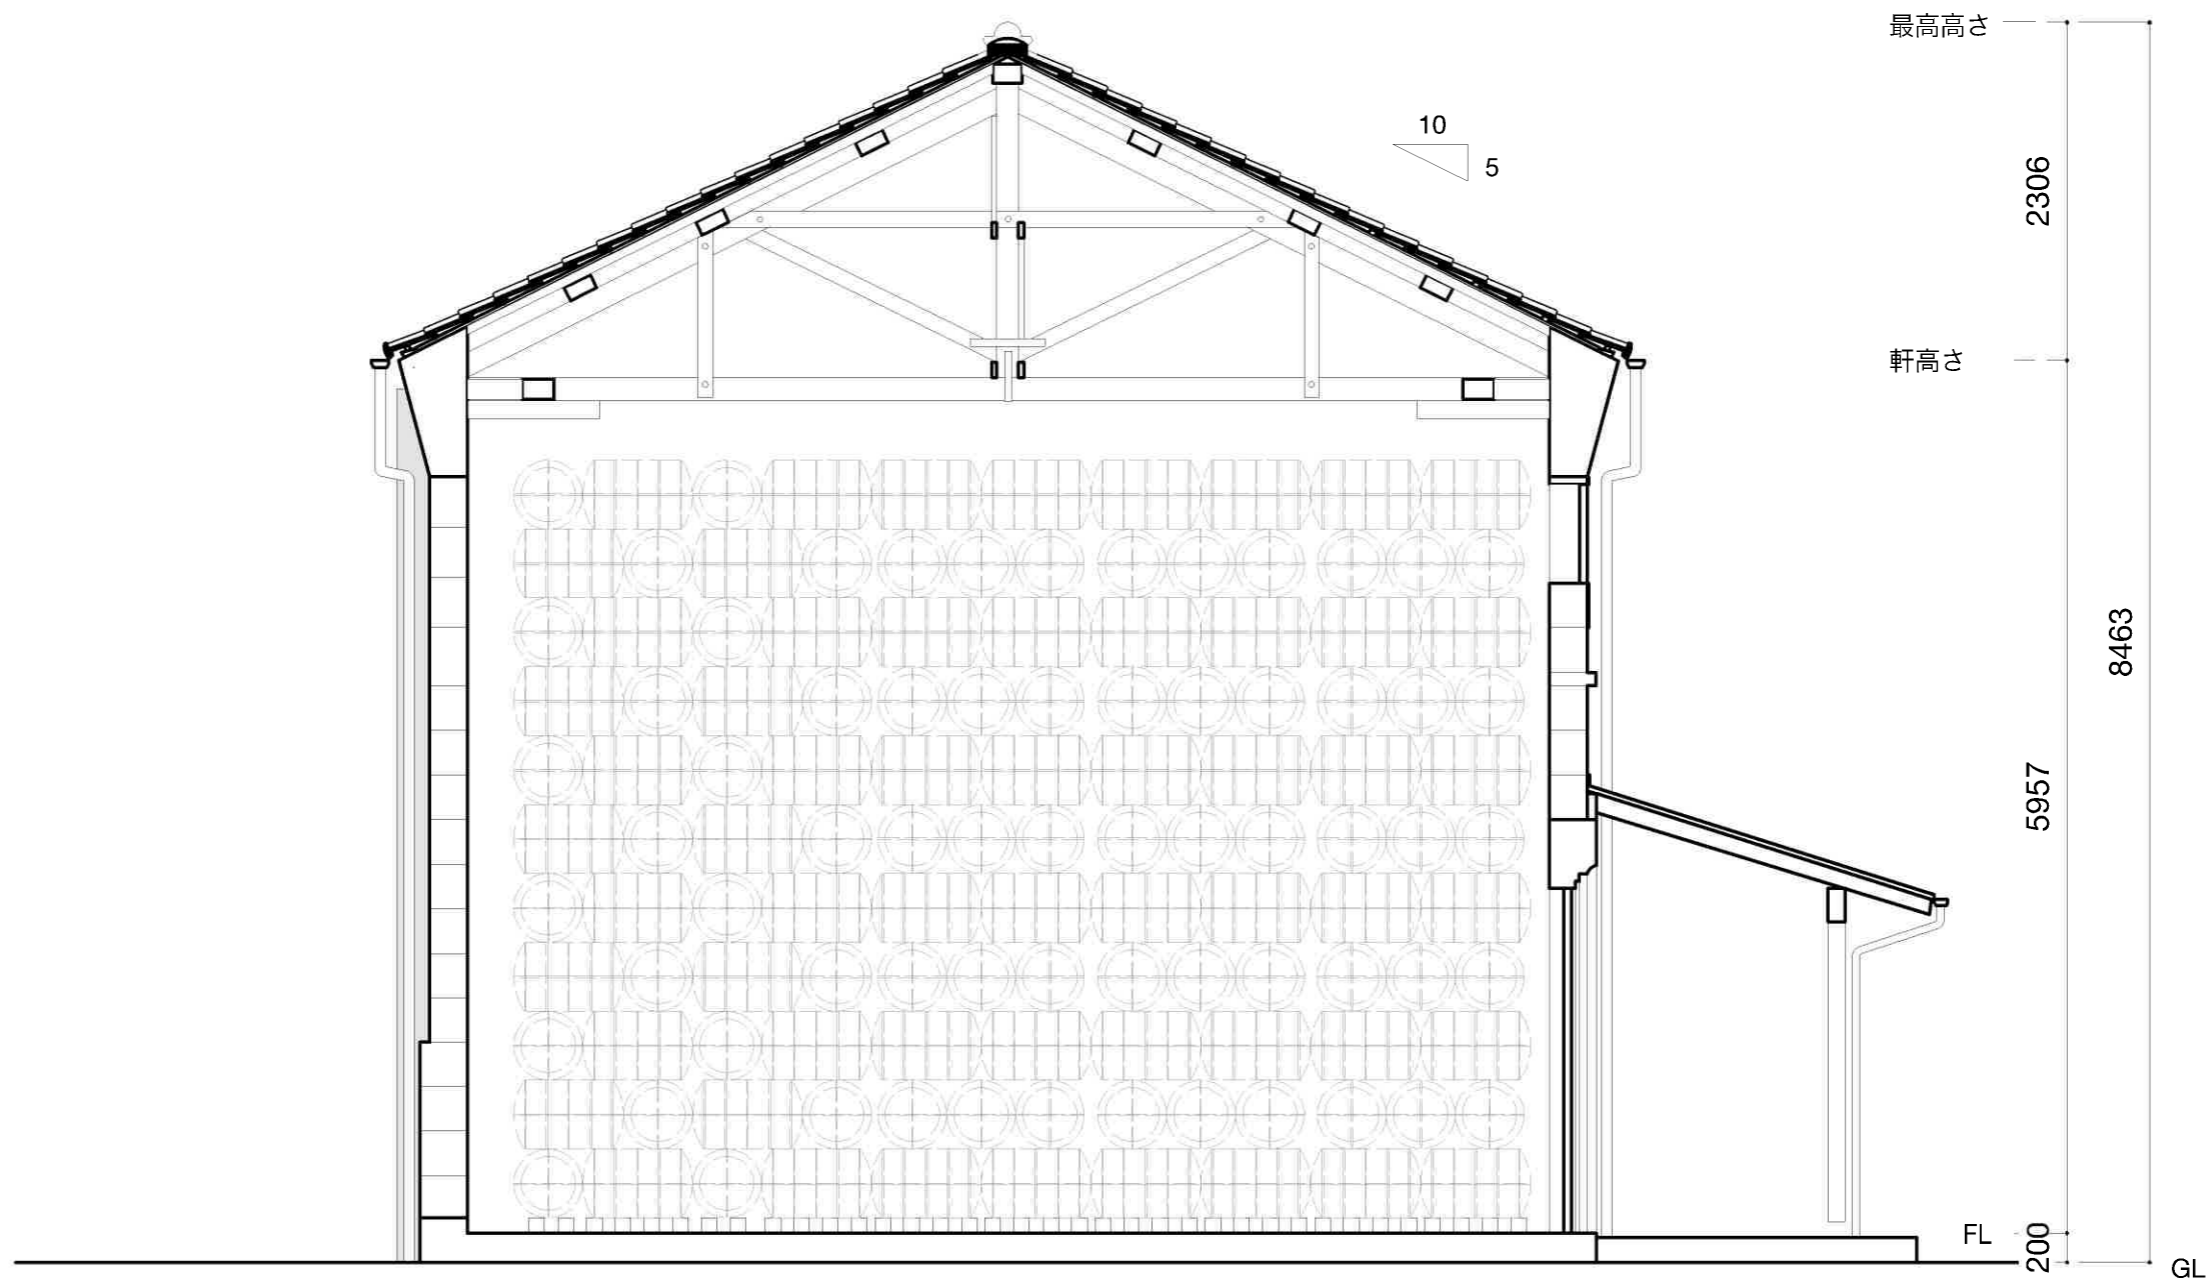

別添図版リスト行政倉庫

- 第 1-1 図 現況配置図 1/200
- 第 1-2 図 現況 1 階平面図 1/50
- 第 1-3 図 現況 2 階平面図 1/50
- 第 1-4 図 現況断面図 1/50
- 第 1-5 図 現況立面図 1/50
- 第 1-6 図 航空写真（国土地理院蔵）HP より
転載

0 1000 5000 10000

昭和 42 年の航空写真（国土地理院蔵） HP より転載