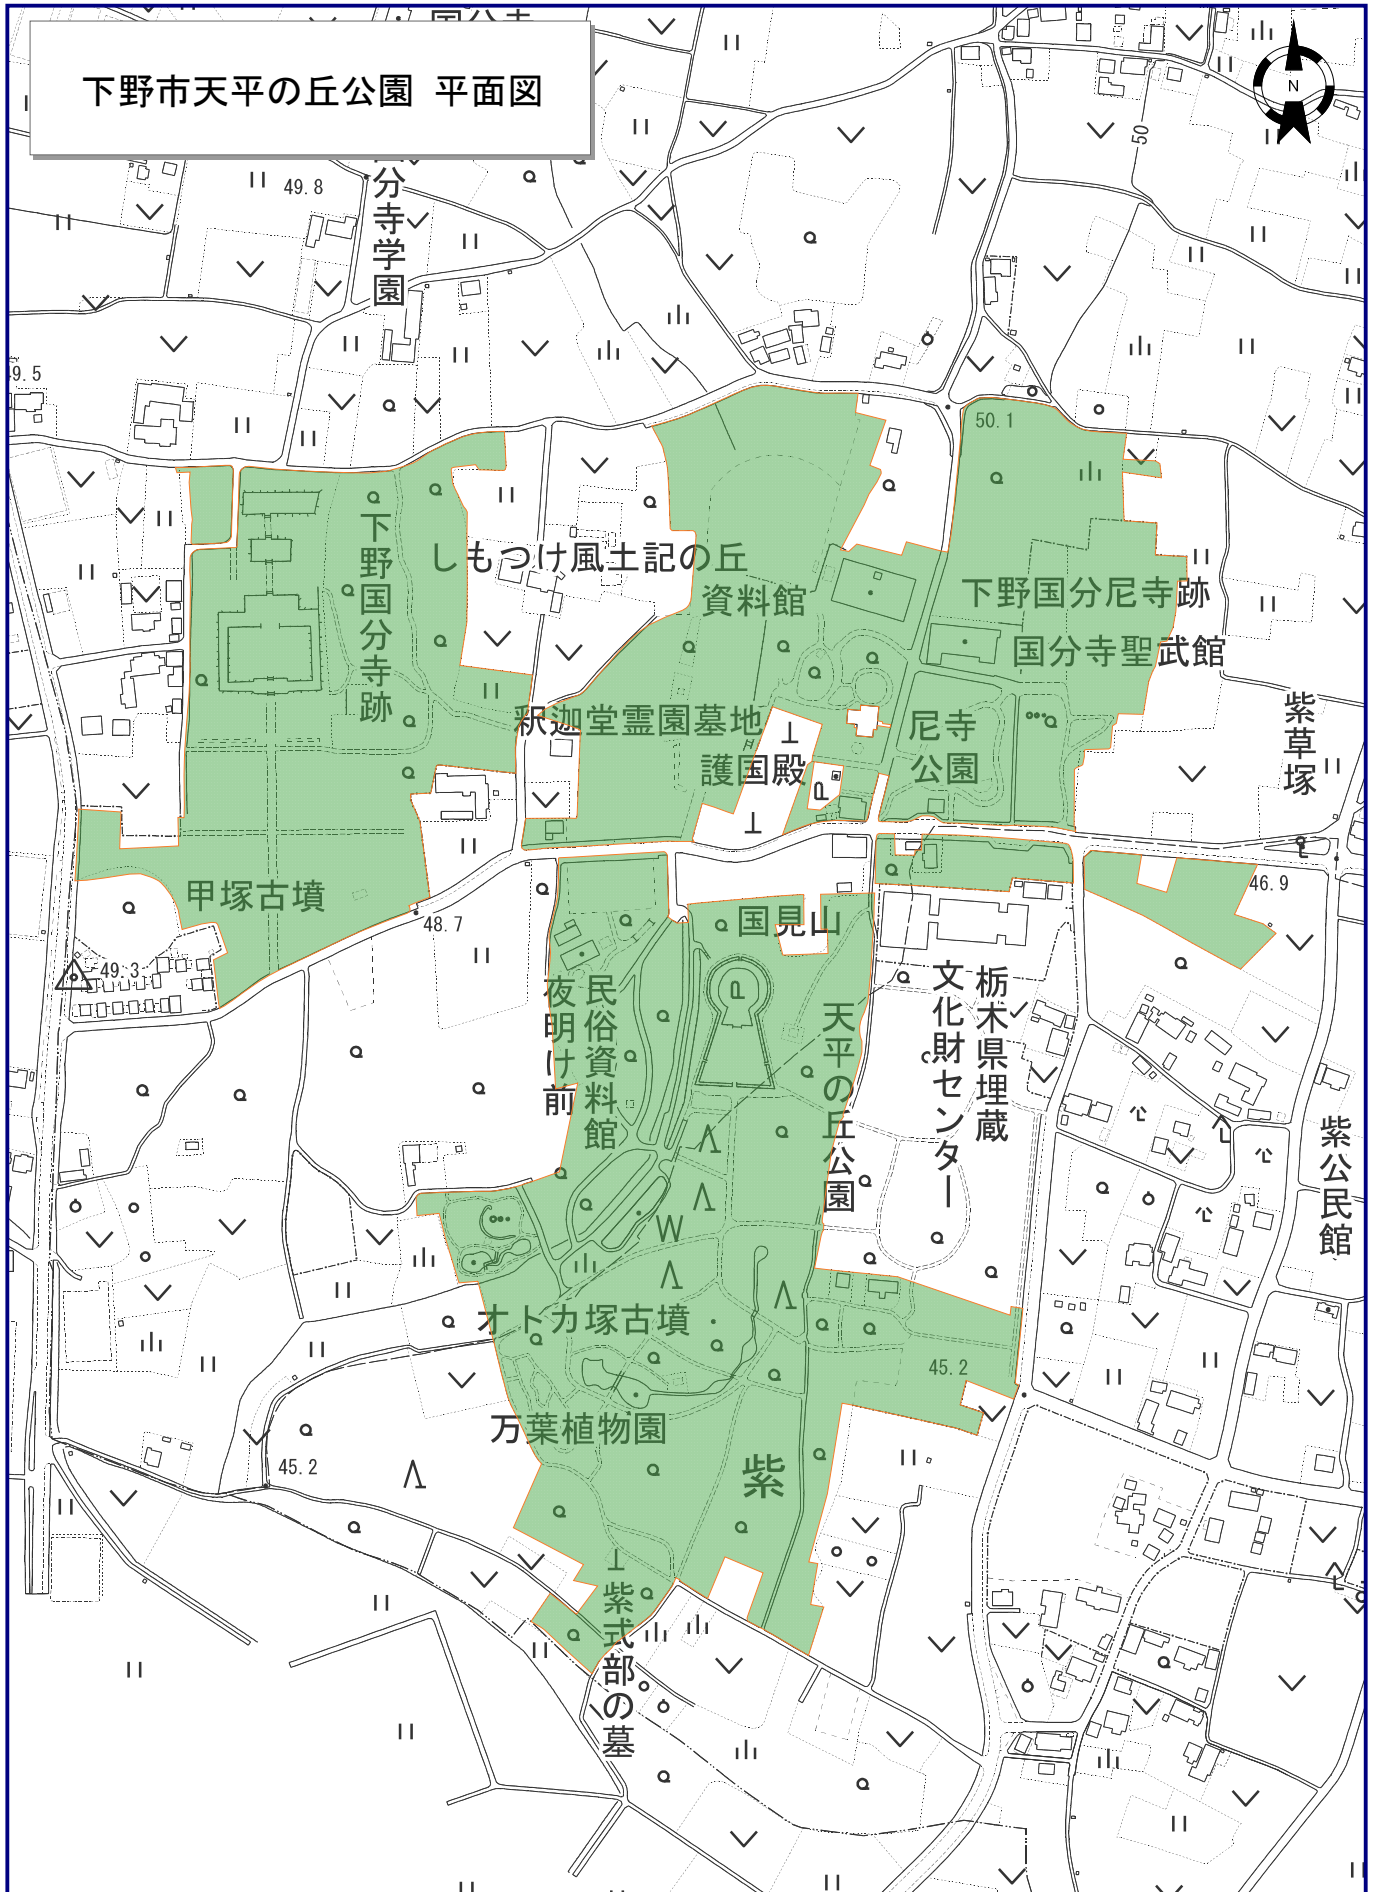

下野市天平の丘公園 平面図

※敷地の境界, その他掲載されている情報の内容を証明するものではありません。

天平の丘公園南エリア（赤枠内）

夜明け前

※敷地の境界、その他掲載されている情報の内容を証明するものではありません。

管理運営する施設等の範囲

4 夜明け前 北側駐車場

2210.86 m²

1 夜明け前 (古民家)

272.85 m²

3 夜明け前 前広場

380.67 m²

94.95 m²

2 夜明け前
(厨房施設)

18.4

民俗資料館
夜明け前