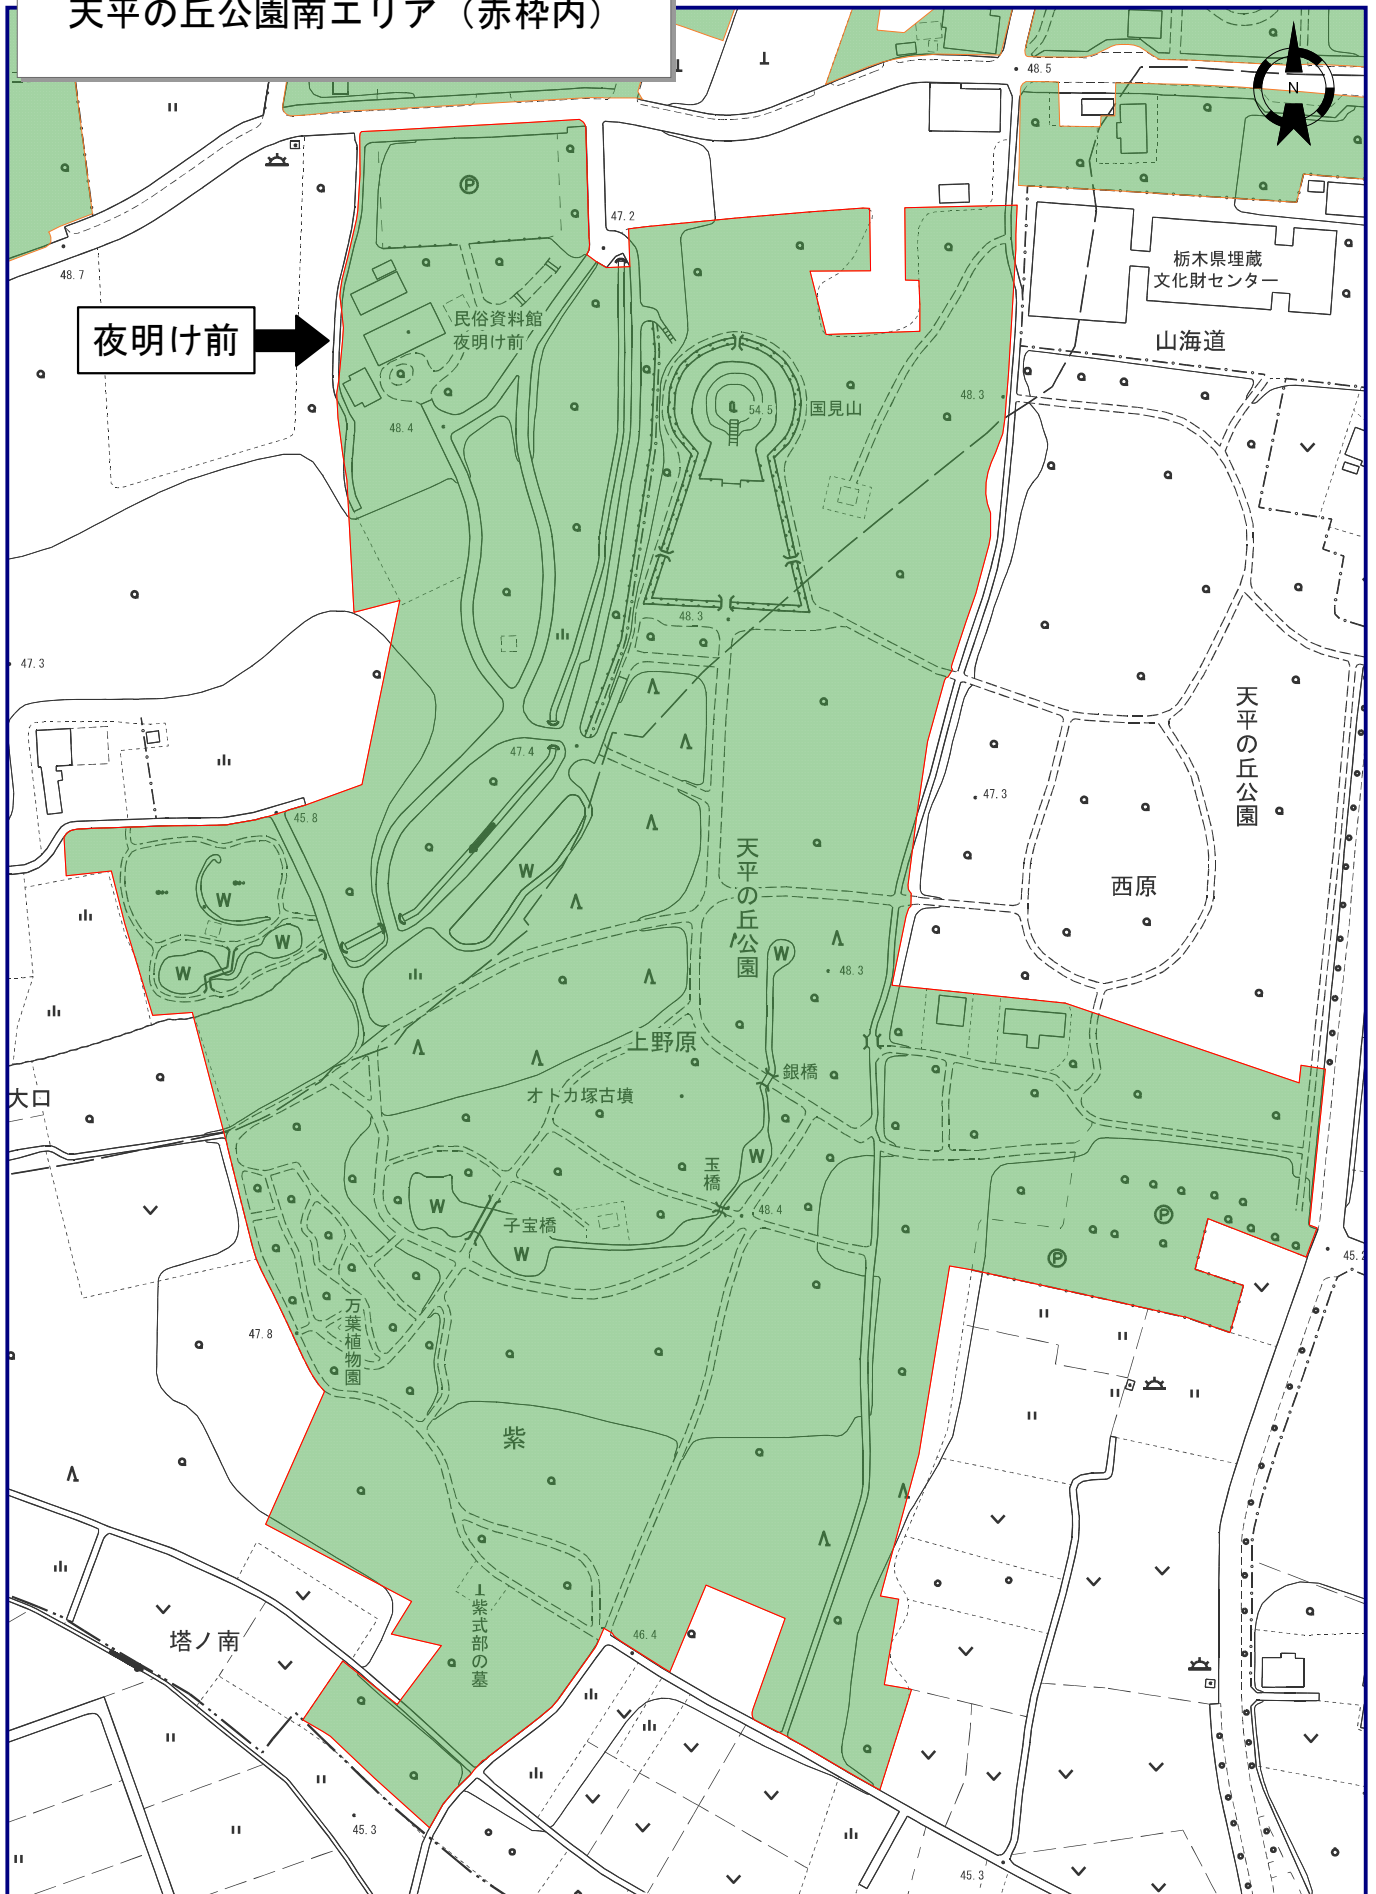

下野市天平の丘公園 平面図

※敷地の境界, その他掲載されている情報の内容を証明するものではありません。

天平の丘公園南エリア（赤枠内）

夜明け前

※敷地の境界、その他掲載されている情報の内容を証明するものではありません。

管理運営する施設等の範囲

4 夜明け前 北側駐車場

2210.86 m²

1 夜明け前 (古民家)

272.85 m²

3 夜明け前 前広場

380.67 m²

94.95 m²

2 夜明け前
(厨房施設)

18.4

民俗資料館
夜明け前