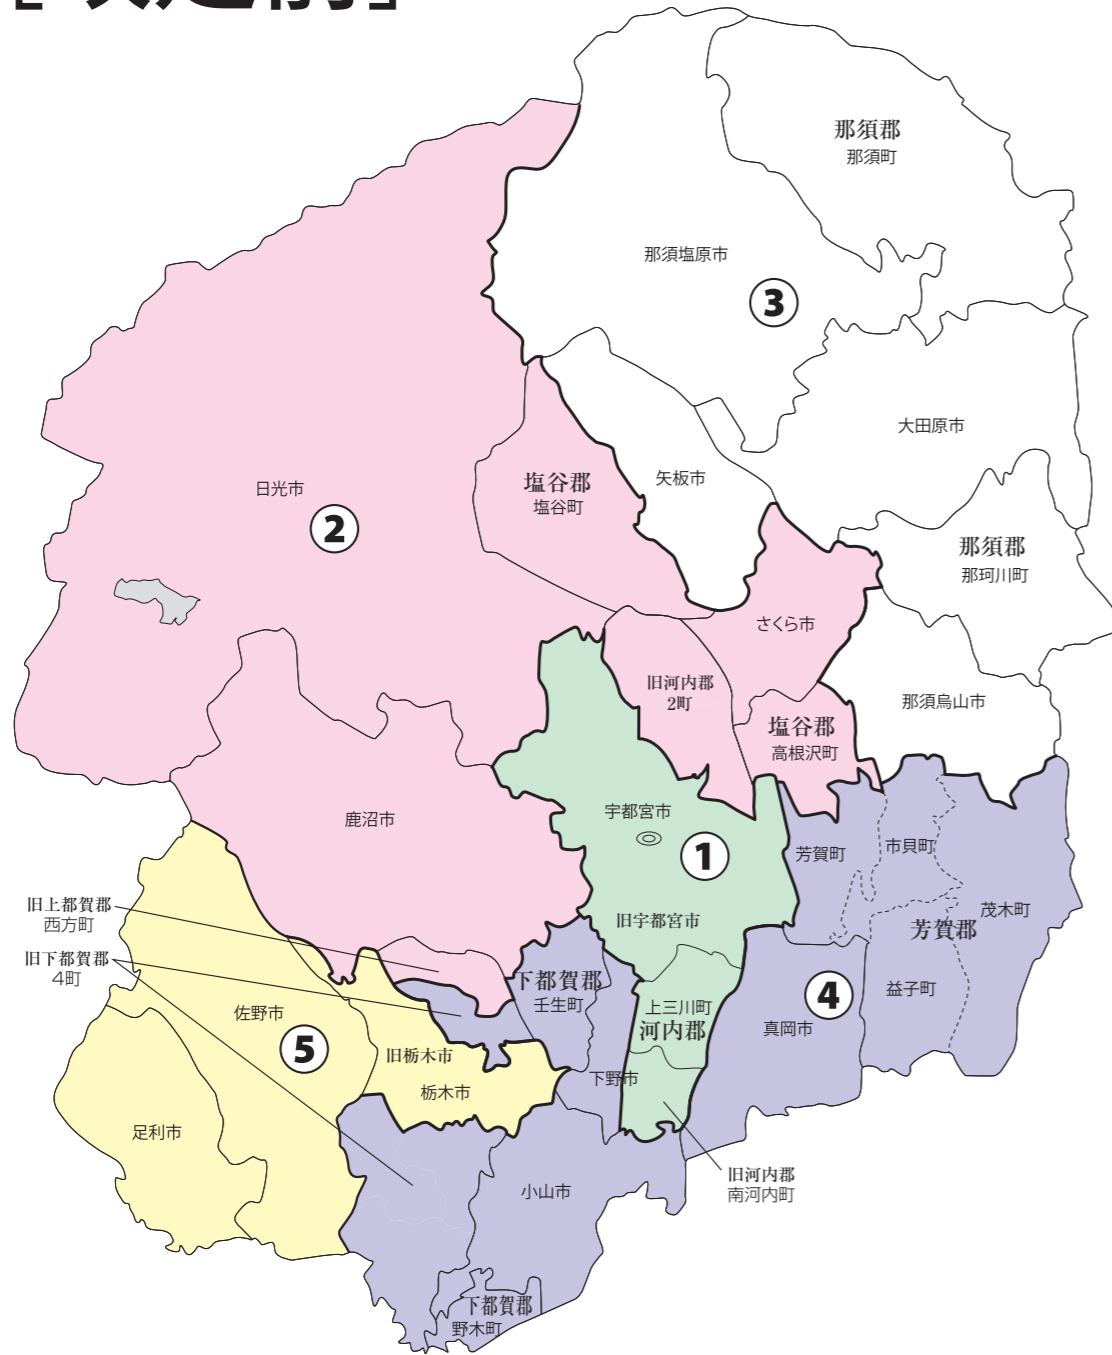

衆議院議員選挙の小選挙区が改定されました。
次の衆議院議員総選挙からは、新しい選挙区で選挙が行われます。

栃木県

[改定前]