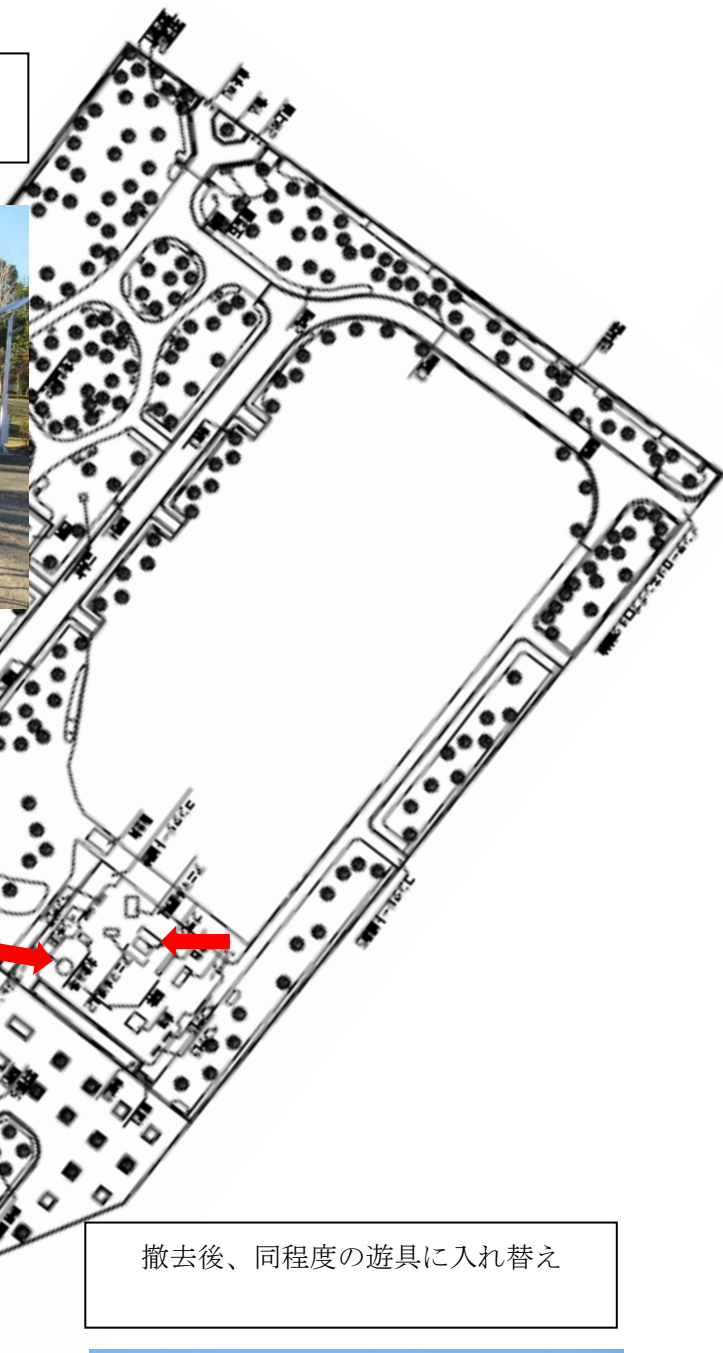

⑥祇園原公園（2連ブランコ、グローブジャングルジム）

撤去後、ジャングルジムに入れ替え

撤去後、同程度の遊具に入れ替え