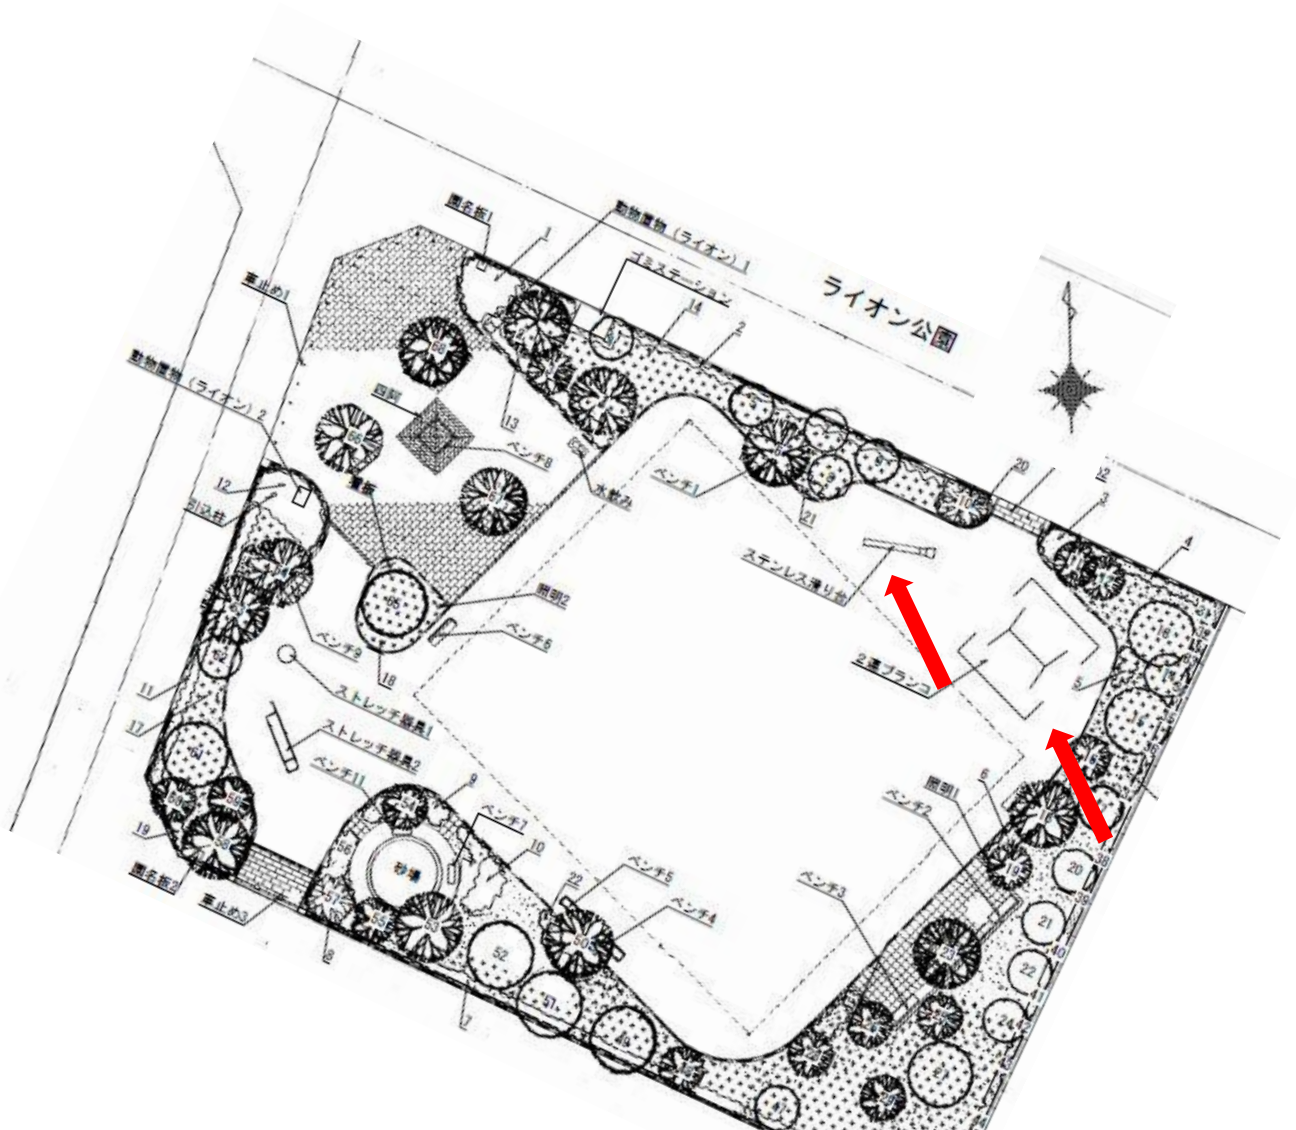

令和4年度 公園遊具整備予定内容

①若林公園（滑り台、2連ブランコ）

吊り金具交換

若林公園施設図

手すり穴あり、溶接補修

②横塚児童公園（ターザンロープ 丸太飛び乗り）

滑車部交換

モルタル補修

撤去後、ジャングルジムに入れ替え

撤去後、同程度の遊具に入れ替え

⑦コアラ公園（2連ブランコ）

吊り金具交換

⑧ ライオン公園 (2連ブランコ 滑り台)

撤去後、同程度の遊具に入れ替え

撤去後、同程度の遊具に入れ替え

⑨けんこう広場（複合遊具）

継ぎ手部分補修、梁部溶接

⑩柴公園（ロースイング、4連ブランコ）

撤去後、同程度の遊具に入れ替え

撤去後、同程度の遊具に入れ替え

⑪西原公園（ローラー滑り台、4連ブランコ）

撤去後、同程度の遊具に入れ替え

チェーン交換

⑫ゆうゆう公園（複合遊具）