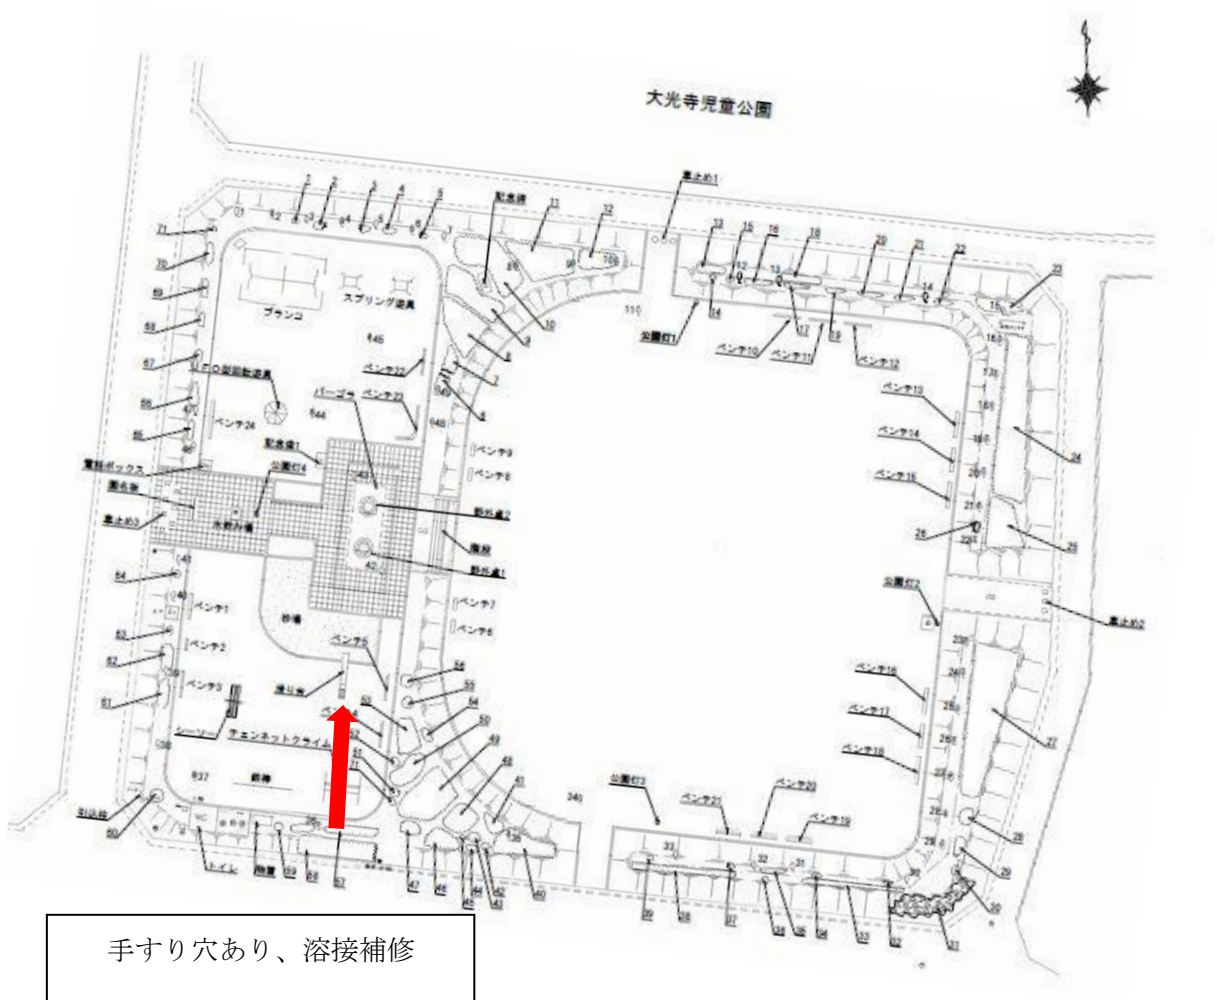

令和4年度 公園遊具整備予定内容

①若林公園（滑り台、2連ブランコ）

吊り金具交換

若林公園施設図

手すり穴あり、溶接補修

②横塚児童公園（ターザンロープ 丸太飛び乗り）

滑車部交換

モルタル補修

③新田上児童公園（滑り台、特一人乗りブランコ）

撤去後、同程度の遊具に入れ替え

撤去後、ジャングルジムに入れ替え

④旭町ちびっ子広場（2連ブランコ）

吊り金具交換

⑤ 大光寺児童公園（滑り台）

手すり穴あり、溶接補修

⑥祇園原公園（2連ブランコ、グローブジャングルジム）

継ぎ手部分補修、梁部溶接

⑩柴公園（ロースイング、4連ブランコ）

撤去後、同程度の遊具に入れ替え

撤去後、同程度の遊具に入れ替え

⑪西原公園（ローラー滑り台、4連ブランコ）

撤去後、同程度の遊具に入れ替え

チェーン交換

⑫ゆうゆう公園（複合遊具）