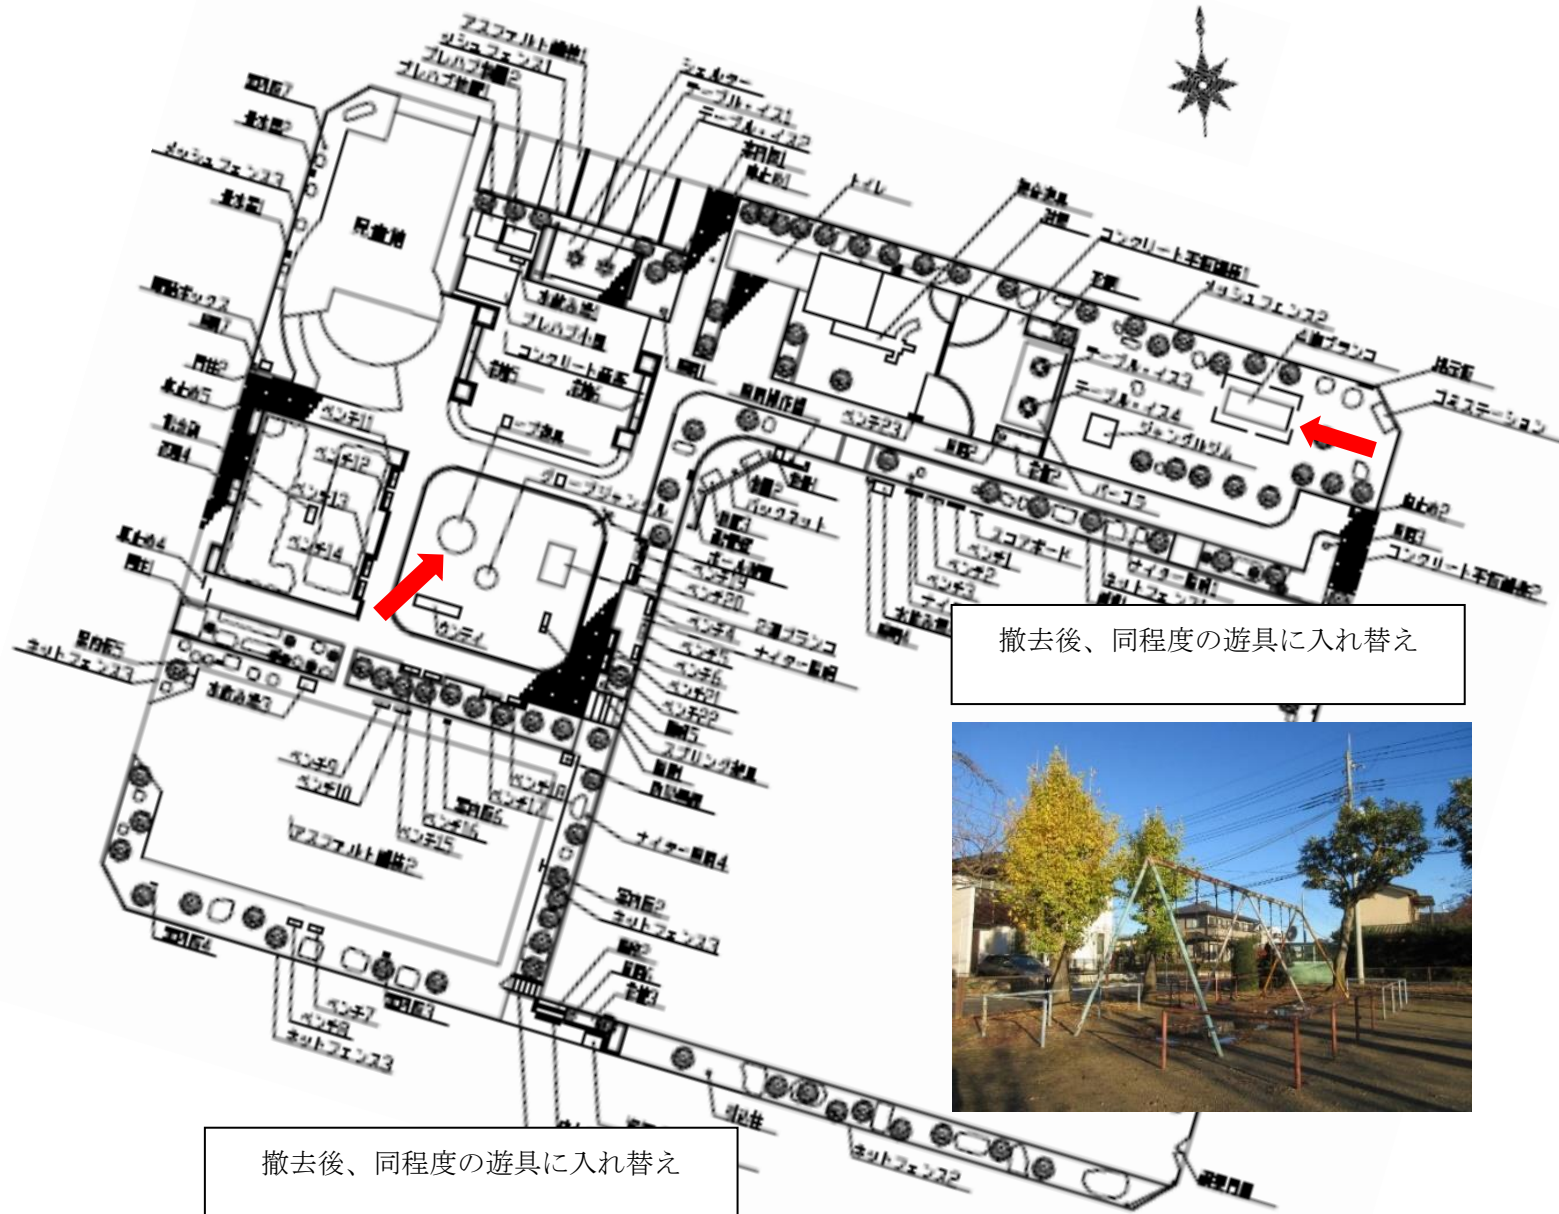

令和4年度 公園遊具整備予定内容

①若林公園（滑り台、2連ブランコ）

吊り金具交換

若林公園施設図

手すり穴あり、溶接補修

②横塚児童公園（ターザンロープ 丸太飛び乗り）

滑車部交換

モルタル補修

③新田上児童公園（滑り台、特一人乗りブランコ）

撤去後、同程度の遊具に入れ替え

撤去後、ジャングルジムに入れ替え

④旭町ちびっ子広場（2連ブランコ）

吊り金具交換

⑤ 大光寺児童公園（滑り台）

手すり穴あり、溶接補修

⑥祇園原公園（2連ブランコ、グローブジャングルジム）

撤去後、ジャングルジムに入れ替え

撤去後、同程度の遊具に入れ替え

⑦コアラ公園（2連ブランコ）

吊り金具交換

⑧ ライオン公園 (2連ブランコ 滑り台)

撤去後、同程度の遊具に入れ替え

撤去後、同程度の遊具に入れ替え

⑨けんこう広場（複合遊具）

継ぎ手部分補修、梁部溶接

⑩柴公園（ロースイング、4連ブランコ）

撤去後、同程度の遊具に入れ替え

撤去後、同程度の遊具に入れ替え

⑪西原公園（ローラー滑り台、4連ブランコ）

撤去後、同程度の遊具に入れ替え

チェーン交換

⑫ゆうゆう公園（複合遊具）