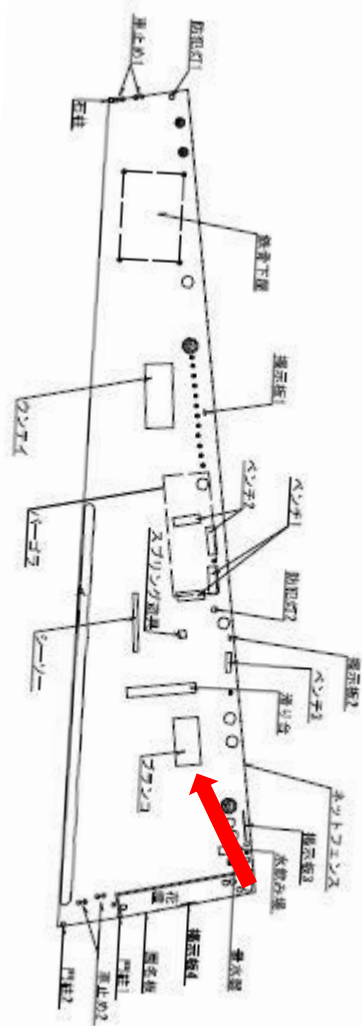

令和4年度 公園遊具整備予定内容

①若林公園（滑り台、2連ブランコ）

吊り金具交換

若林公園施設図

手すり穴あり、溶接補修

②横塚児童公園（ターザンロープ 丸太飛び乗り）

滑車部交換

モルタル補修

③新田上児童公園（滑り台、特一人乗りブランコ）

撤去後、同程度の遊具に入れ替え

撤去後、ジャングルジムに入れ替え

④旭町ちびっ子広場（2連ブランコ）

吊り金具交換

⑤ 大光寺児童公園（滑り台）

手すり穴あり、溶接補修

⑥祇園原公園（2連ブランコ、グローブジャングルジム）