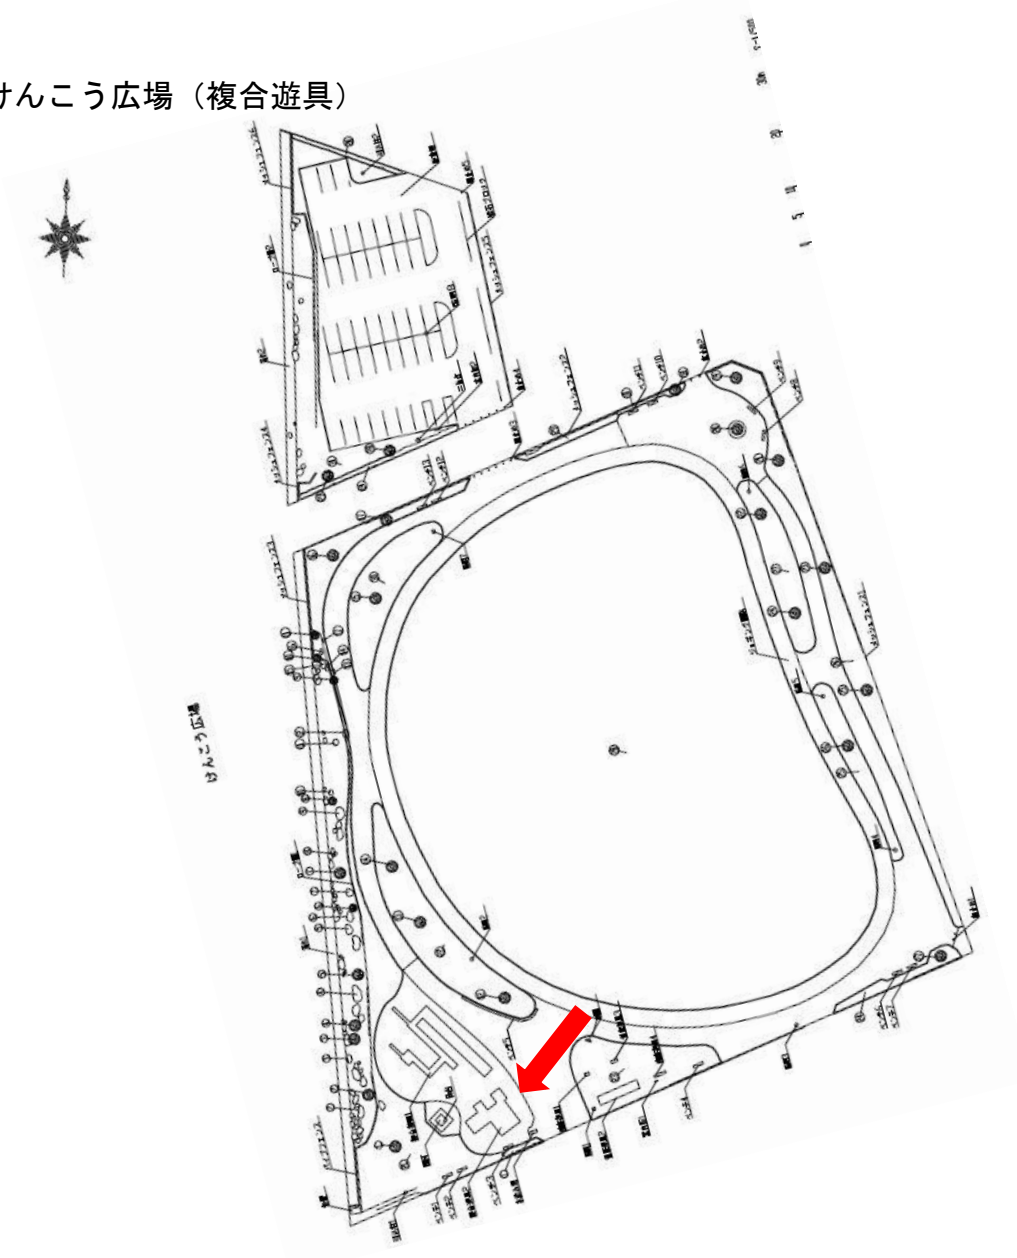

令和4年度 公園遊具整備予定内容

①若林公園（滑り台、2連ブランコ）

吊り金具交換

若林公園施設図

手すり穴あり、溶接補修

②横塚児童公園（ターザンロープ 丸太飛び乗り）

滑車部交換

モルタル補修

継ぎ手部分補修、梁部溶接

⑩柴公園（ロースイング、4連ブランコ）

撤去後、同程度の遊具に入れ替え

撤去後、同程度の遊具に入れ替え

⑪西原公園（ローラー滑り台、4連ブランコ）

撤去後、同程度の遊具に入れ替え

チェーン交換

⑫ゆうゆう公園（複合遊具）