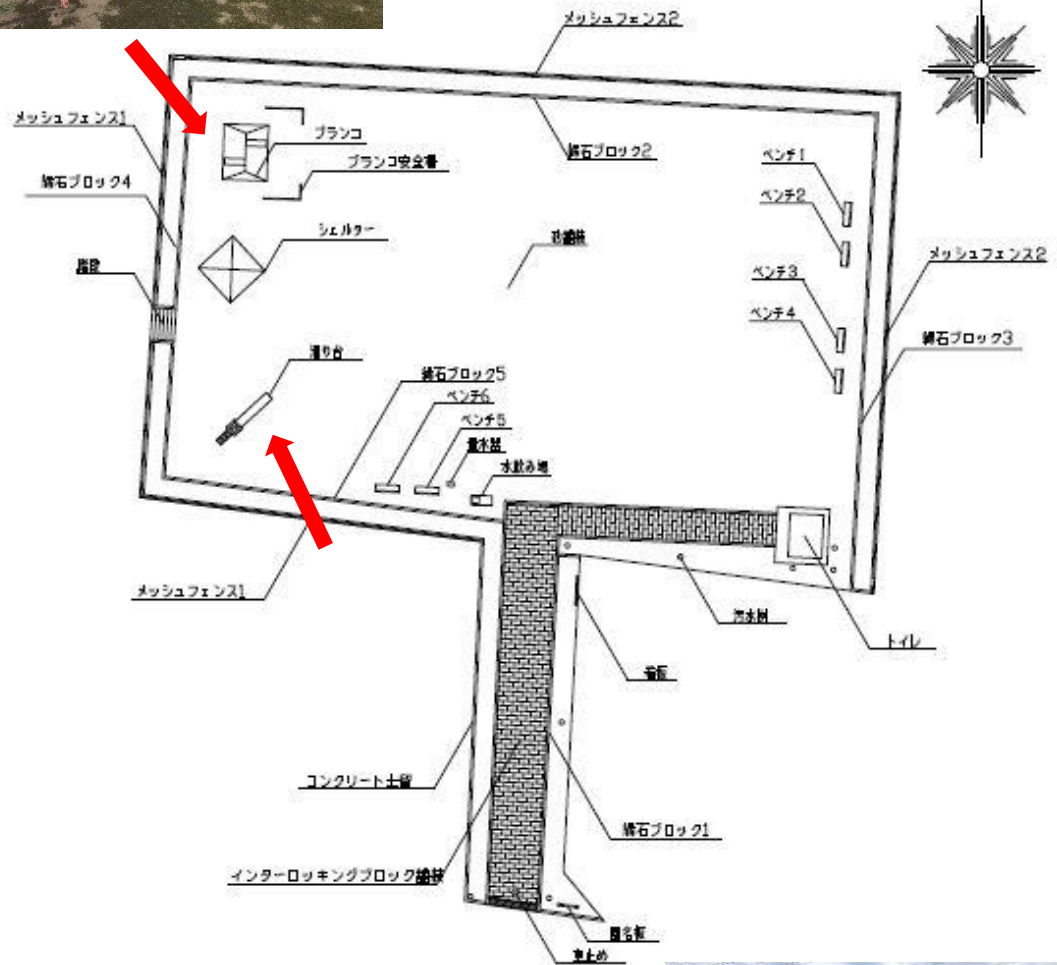

令和4年度 公園遊具整備予定内容

①若林公園（滑り台、2連ブランコ）

吊り金具交換

若林公園施設図

手すり穴あり、溶接補修

②横塚児童公園（ターザンロープ 丸太飛び乗り）

滑車部交換

モルタル補修

③新田上児童公園（滑り台、特一人乗りブランコ）

撤去後、同程度の遊具に入れ替え

撤去後、ジャングルジムに入れ替え

④旭町ちびっ子広場（2連ブランコ）

吊り金具交換

⑤ 大光寺児童公園（滑り台）

手すり穴あり、溶接補修

⑥祇園原公園（2連ブランコ、グローブジャングルジム）

継ぎ手部分補修、梁部溶接

⑩柴公園（ロースイング、4連ブランコ）

撤去後、同程度の遊具に入れ替え

撤去後、同程度の遊具に入れ替え

⑪西原公園（ローラー滑り台、4連ブランコ）

撤去後、同程度の遊具に入れ替え

チェーン交換

⑫ゆうゆう公園（複合遊具）