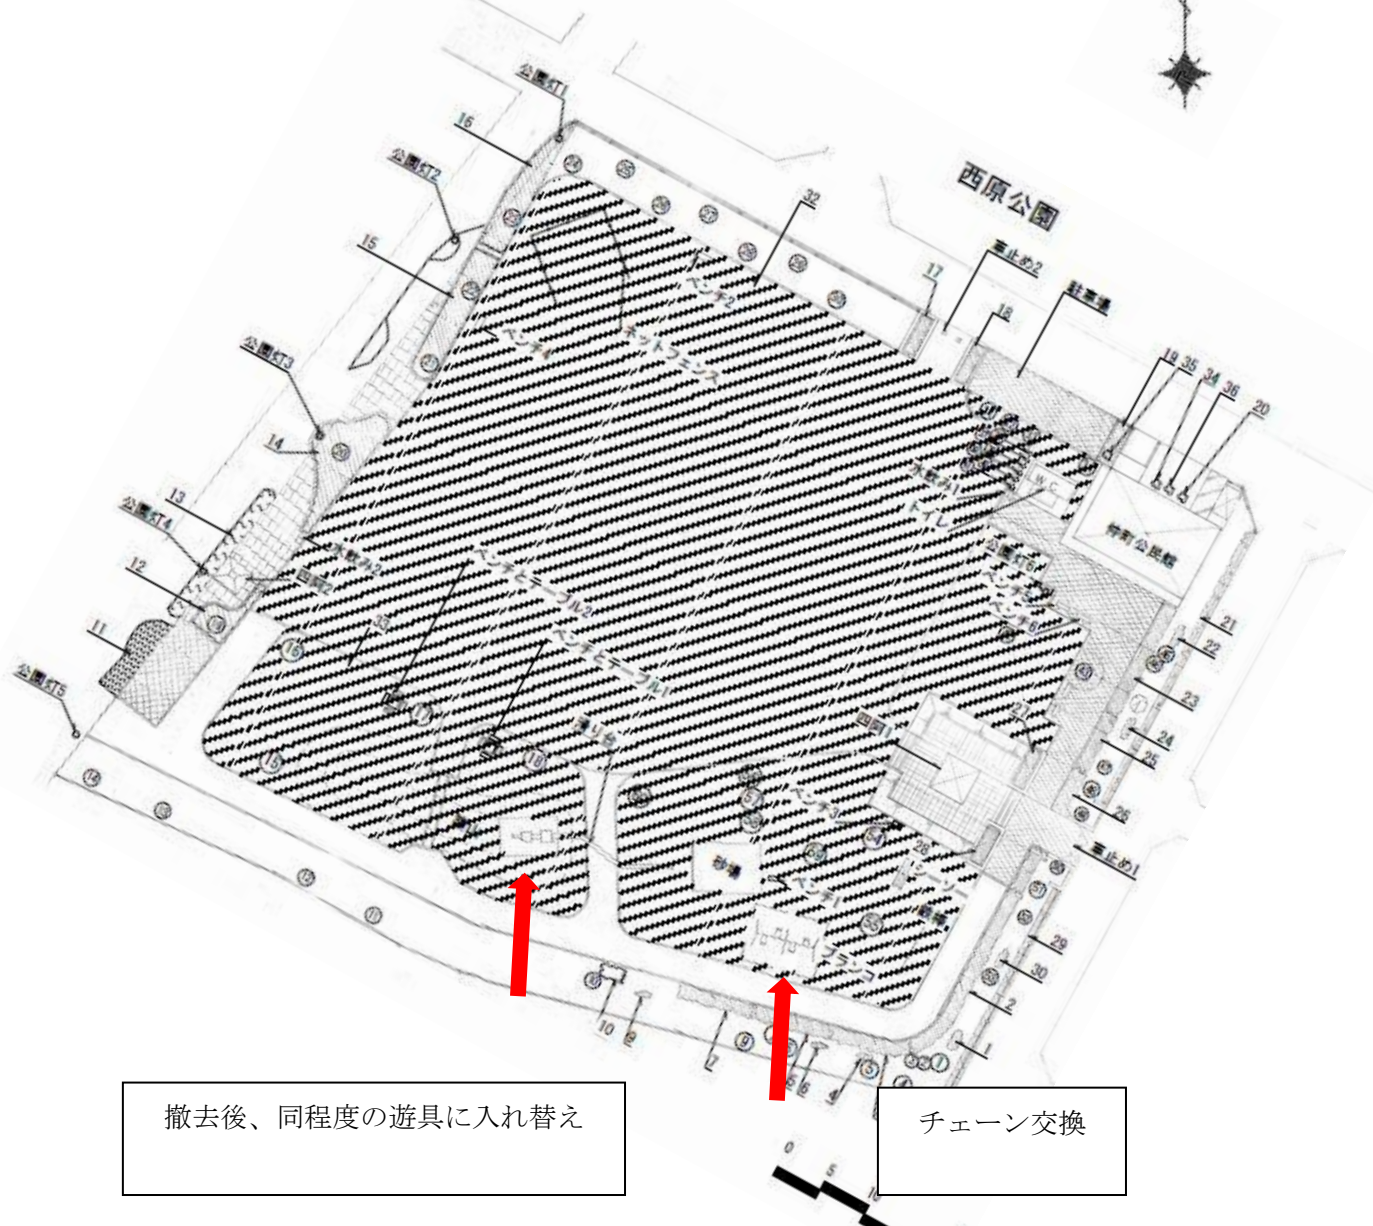

令和4年度 公園遊具整備予定内容

①若林公園（滑り台、2連ブランコ）

吊り金具交換

若林公園施設図

手すり穴あり、溶接補修

②横塚児童公園（ターザンロープ 丸太飛び乗り）

滑車部交換

モルタル補修

継ぎ手部分補修、梁部溶接

⑩柴公園（ロースイング、4連ブランコ）

撤去後、同程度の遊具に入れ替え

撤去後、同程度の遊具に入れ替え

⑪西原公園（ローラー滑り台、4連ブランコ）

撤去後、同程度の遊具に入れ替え

チェーン交換

⑫ゆうゆう公園（複合遊具）