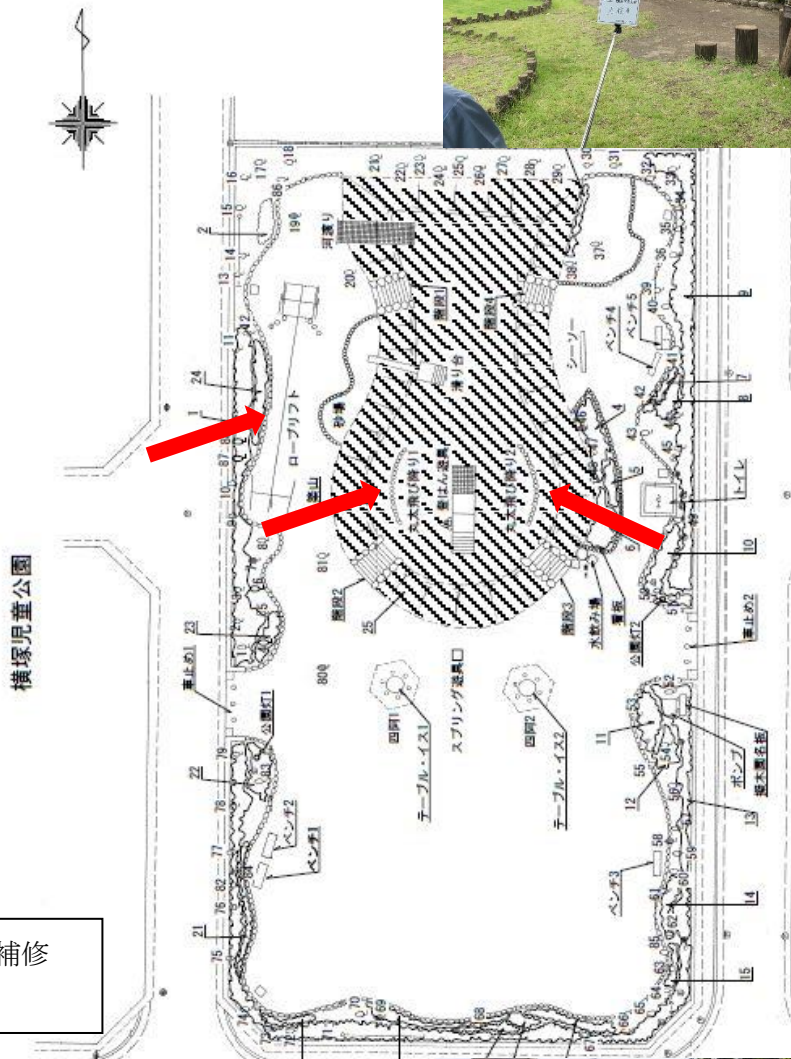

令和4年度 公園遊具整備予定内容

①若林公園（滑り台、2連ブランコ）

吊り金具交換

若林公園施設図

手すり穴あり、溶接補修

②横塚児童公園（ターザンロープ 丸太飛び乗り）

滑車部交換

モルタル補修

③新田上児童公園（滑り台、特一人乗りブランコ）

撤去後、同程度の遊具に入れ替え

撤去後、ジャングルジムに入れ替え

④旭町ちびっ子広場（2連ブランコ）

吊り金具交換

⑤ 大光寺児童公園（滑り台）

手すり穴あり、溶接補修

⑥祇園原公園（2連ブランコ、グローブジャングルジム）

継ぎ手部分補修、梁部溶接

⑩柴公園（ロースイング、4連ブランコ）

撤去後、同程度の遊具に入れ替え

撤去後、同程度の遊具に入れ替え

⑪西原公園（ローラー滑り台、4連ブランコ）

撤去後、同程度の遊具に入れ替え

チェーン交換

⑫ゆうゆう公園（複合遊具）