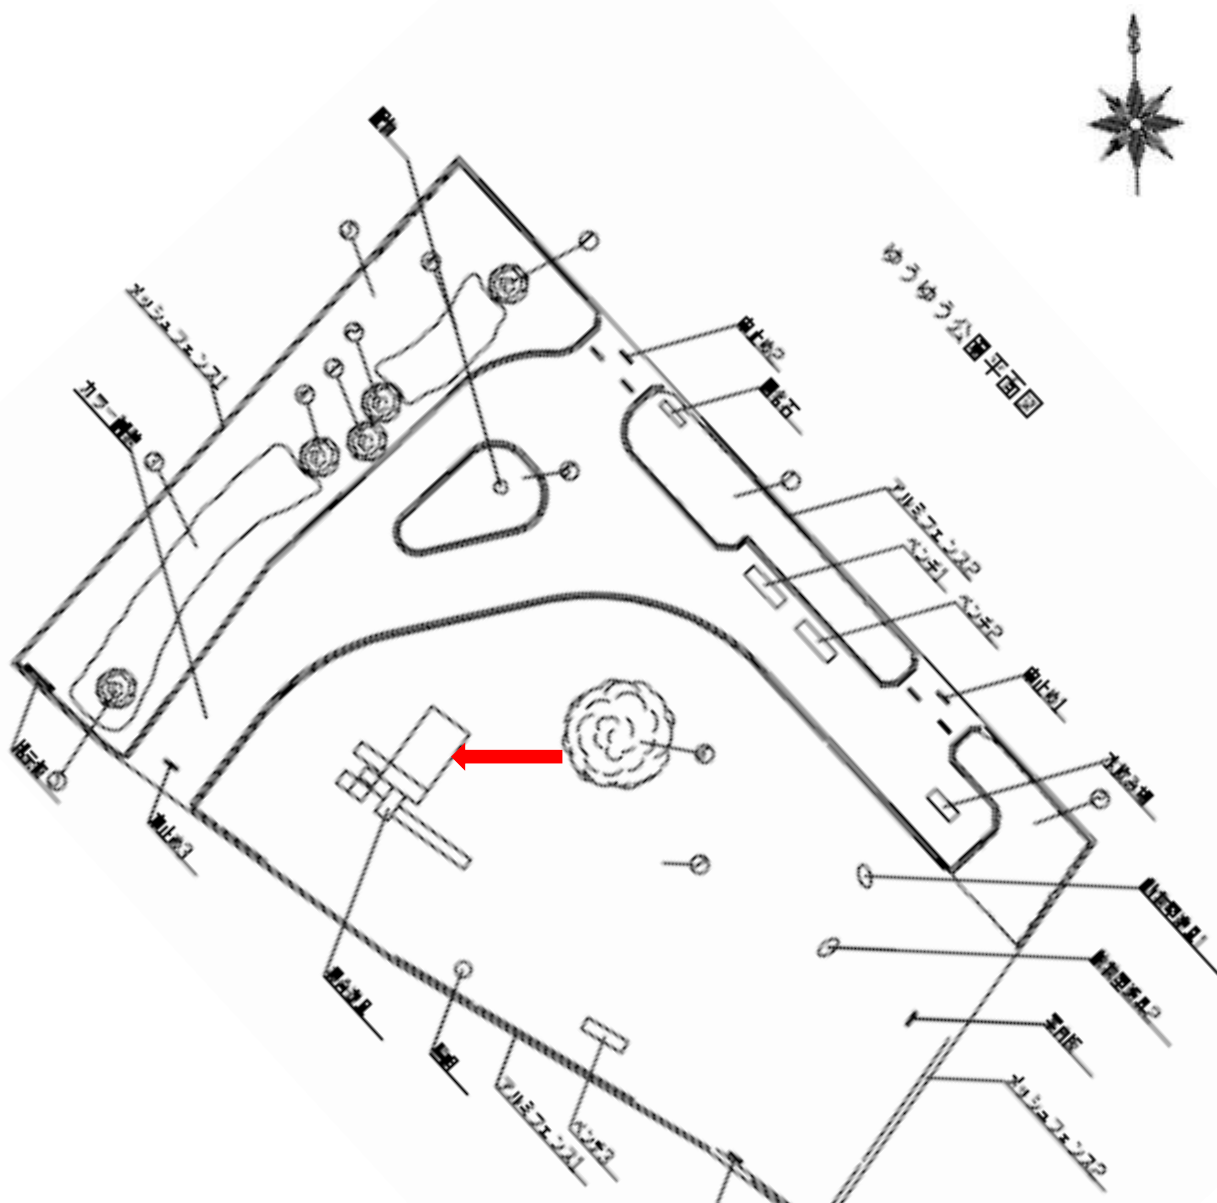

令和4年度 公園遊具整備予定内容

①若林公園（滑り台、2連ブランコ）

吊り金具交換

若林公園施設図

手すり穴あり、溶接補修

②横塚児童公園（ターザンロープ 丸太飛び乗り）

滑車部交換

モルタル補修

継ぎ手部分補修、梁部溶接

⑩柴公園（ロースイング、4連ブランコ）

撤去後、同程度の遊具に入れ替え

撤去後、同程度の遊具に入れ替え

⑪西原公園（ローラー滑り台、4連ブランコ）

撤去後、同程度の遊具に入れ替え

チェーン交換

⑫ゆうゆう公園（複合遊具）