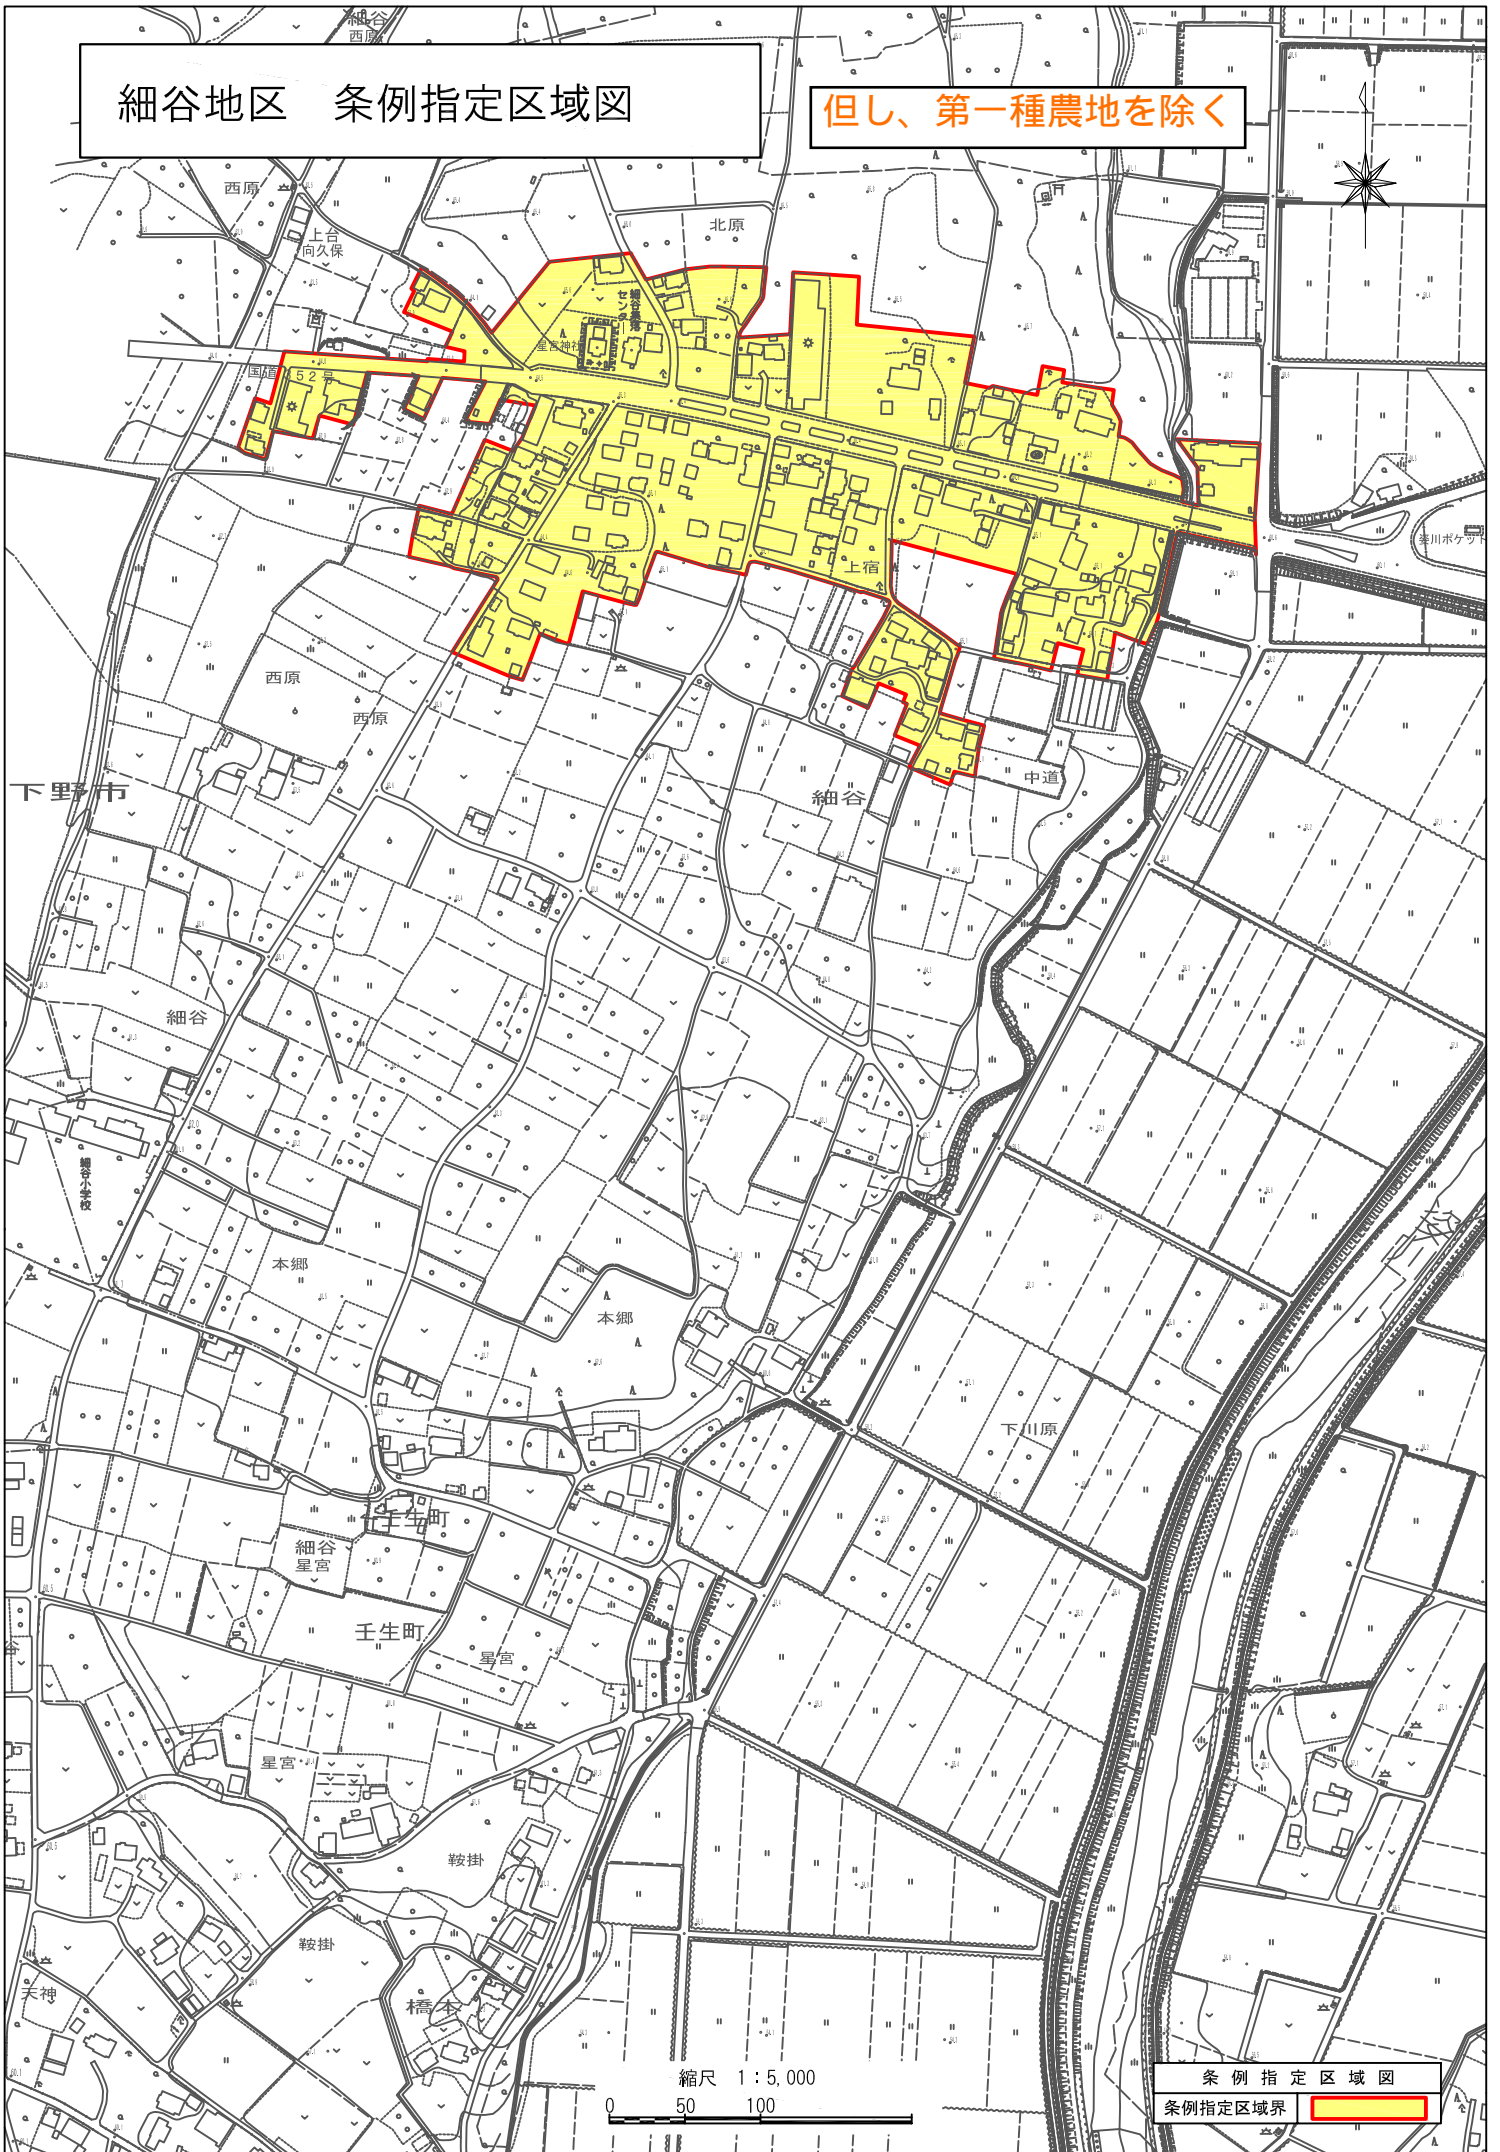

細谷地区 条例指定区域図

但し、第一種農地を除く

縮尺 1:5,000

0 50 100

条例指定区域図

条例指定区域界