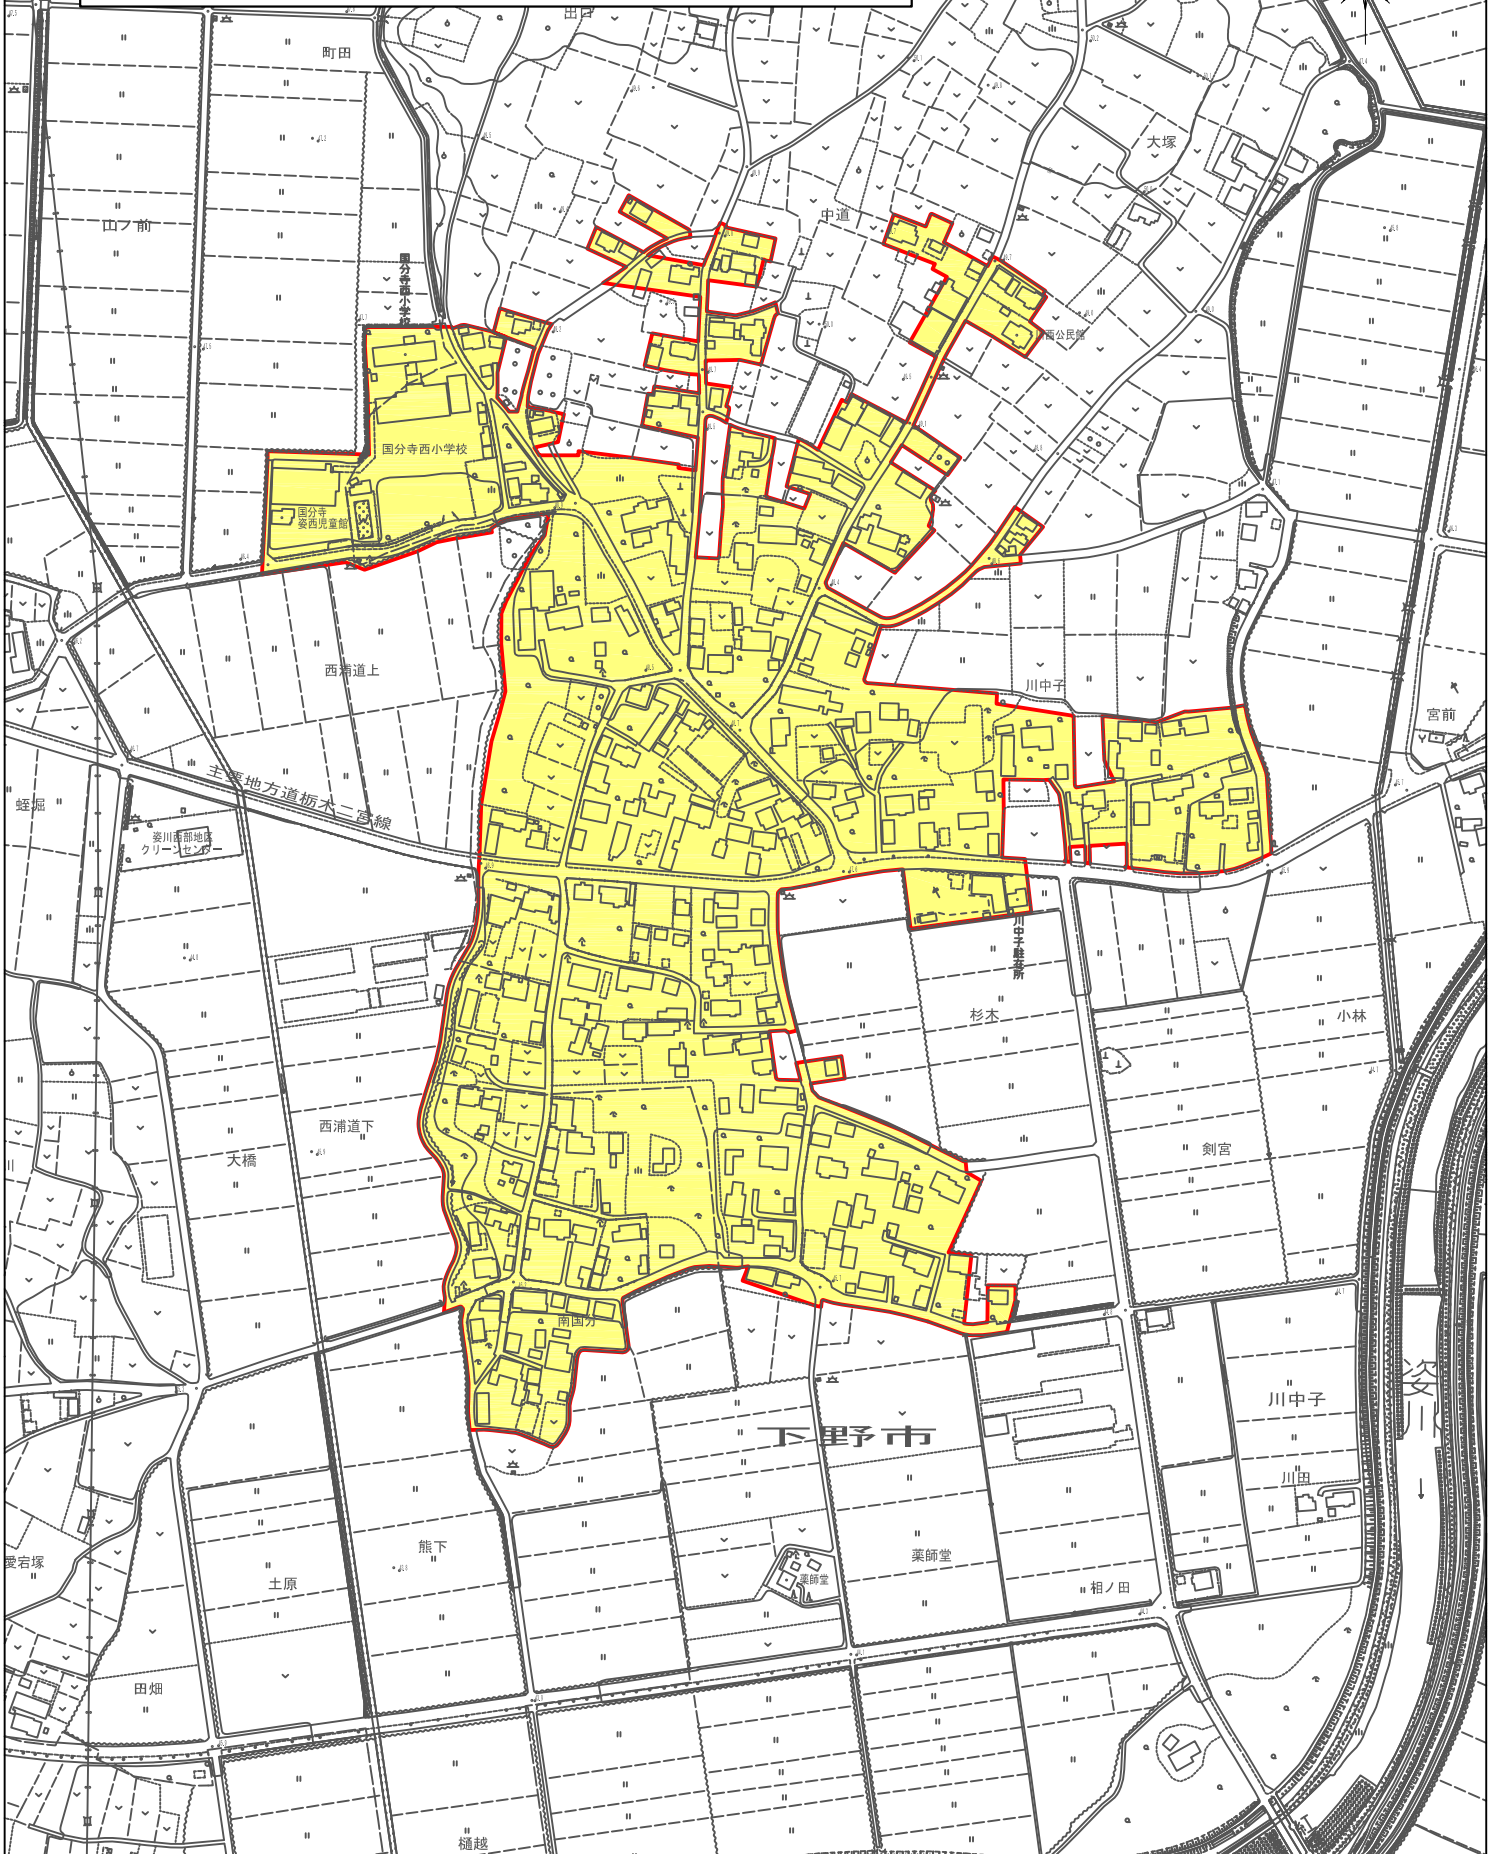

但し、第一種農地を除く

川中子（川西）・国分寺（南国分）地区 条例指定区域図

縮尺 1 : 5,000
0 50 100 200m

条例指定区域図
 条例指定区域界 