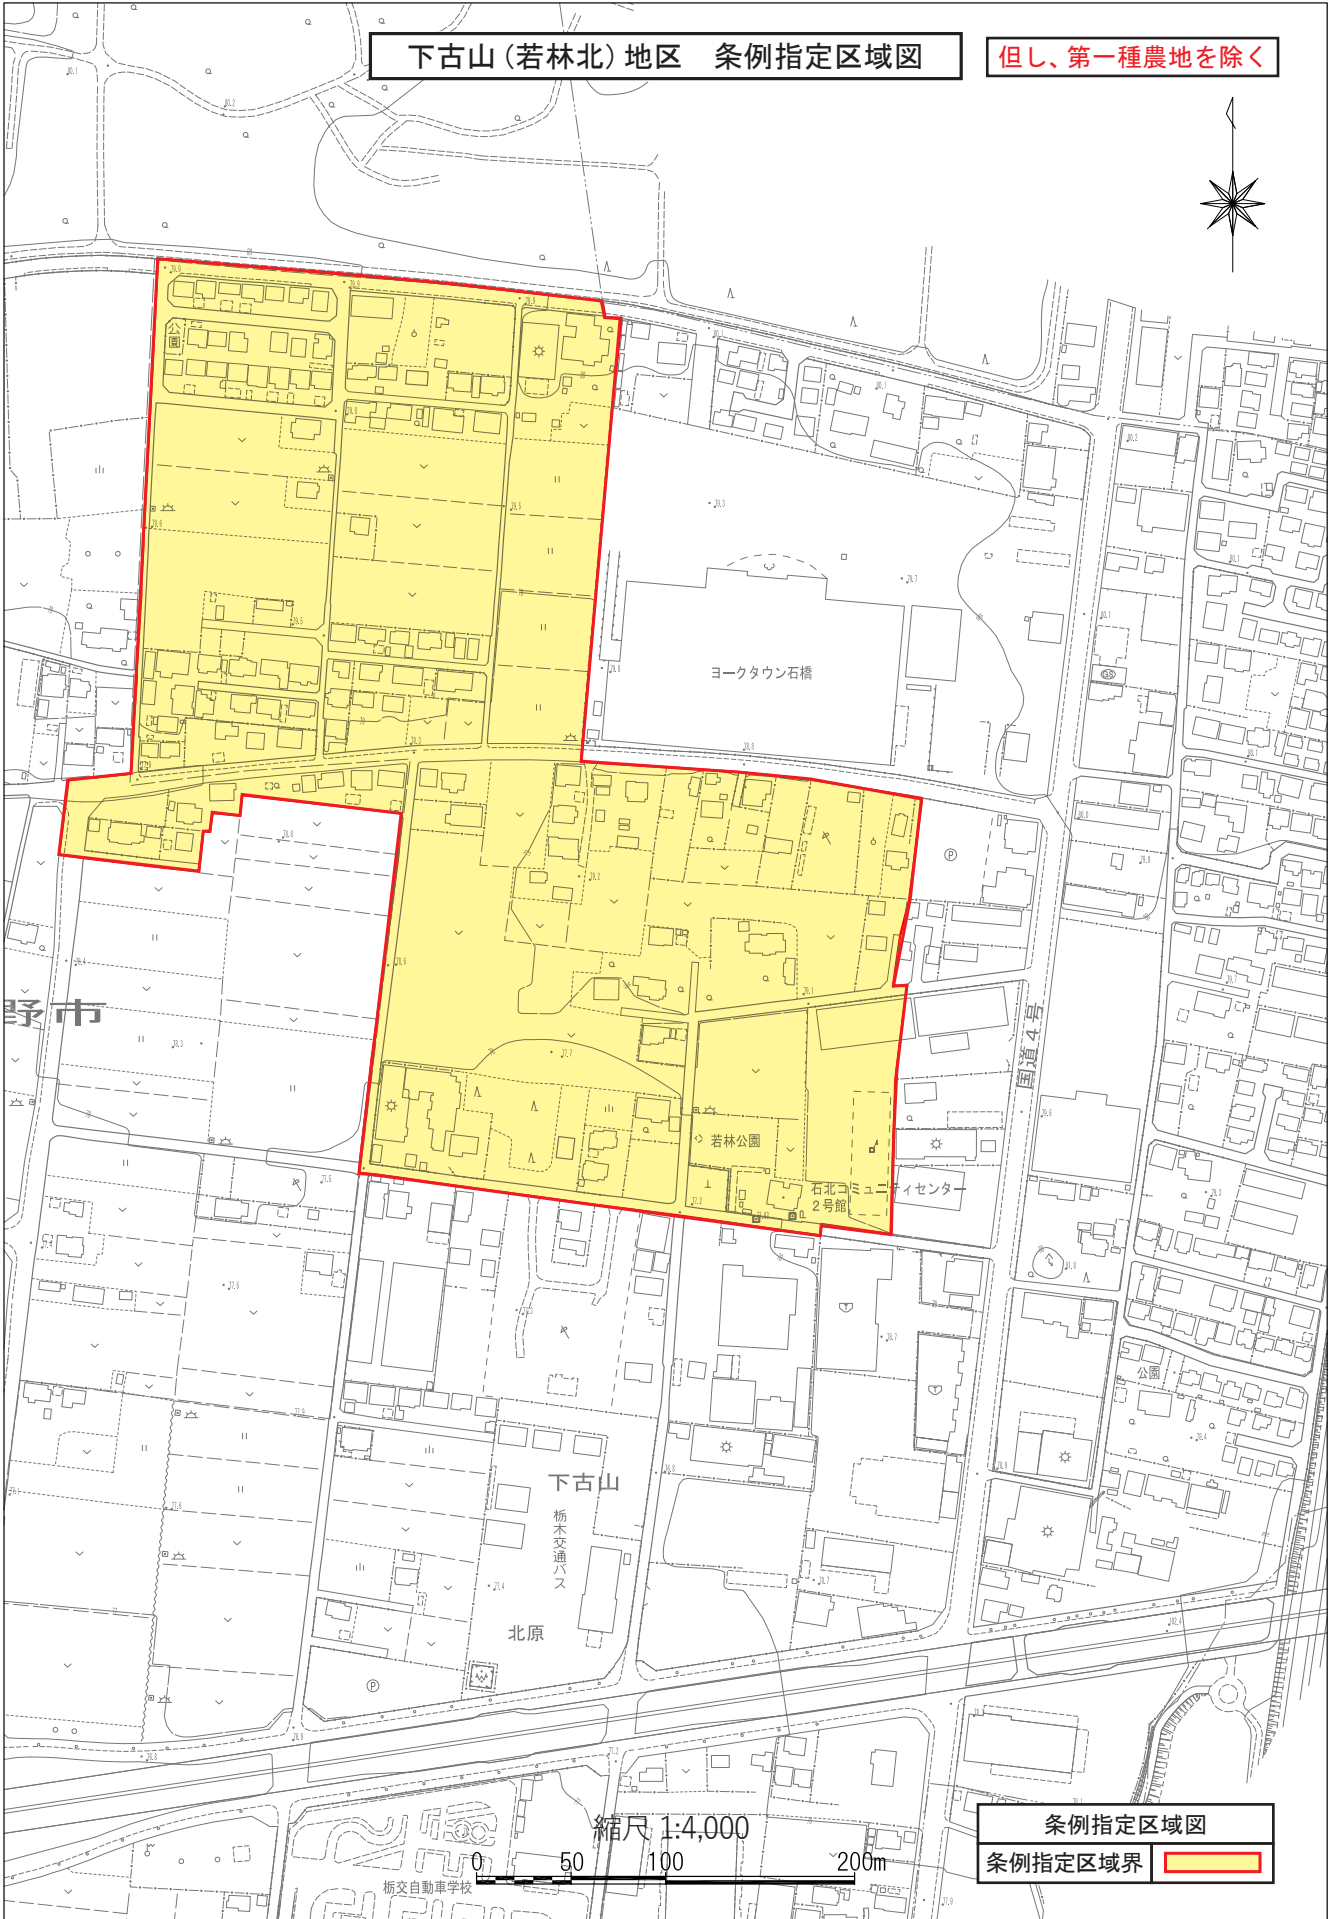

下古山(若林北)地区 条例指定区域図

但し、第一種農地を除く

縮尺 1:4,000

条例指定区域図

条例指定区域界