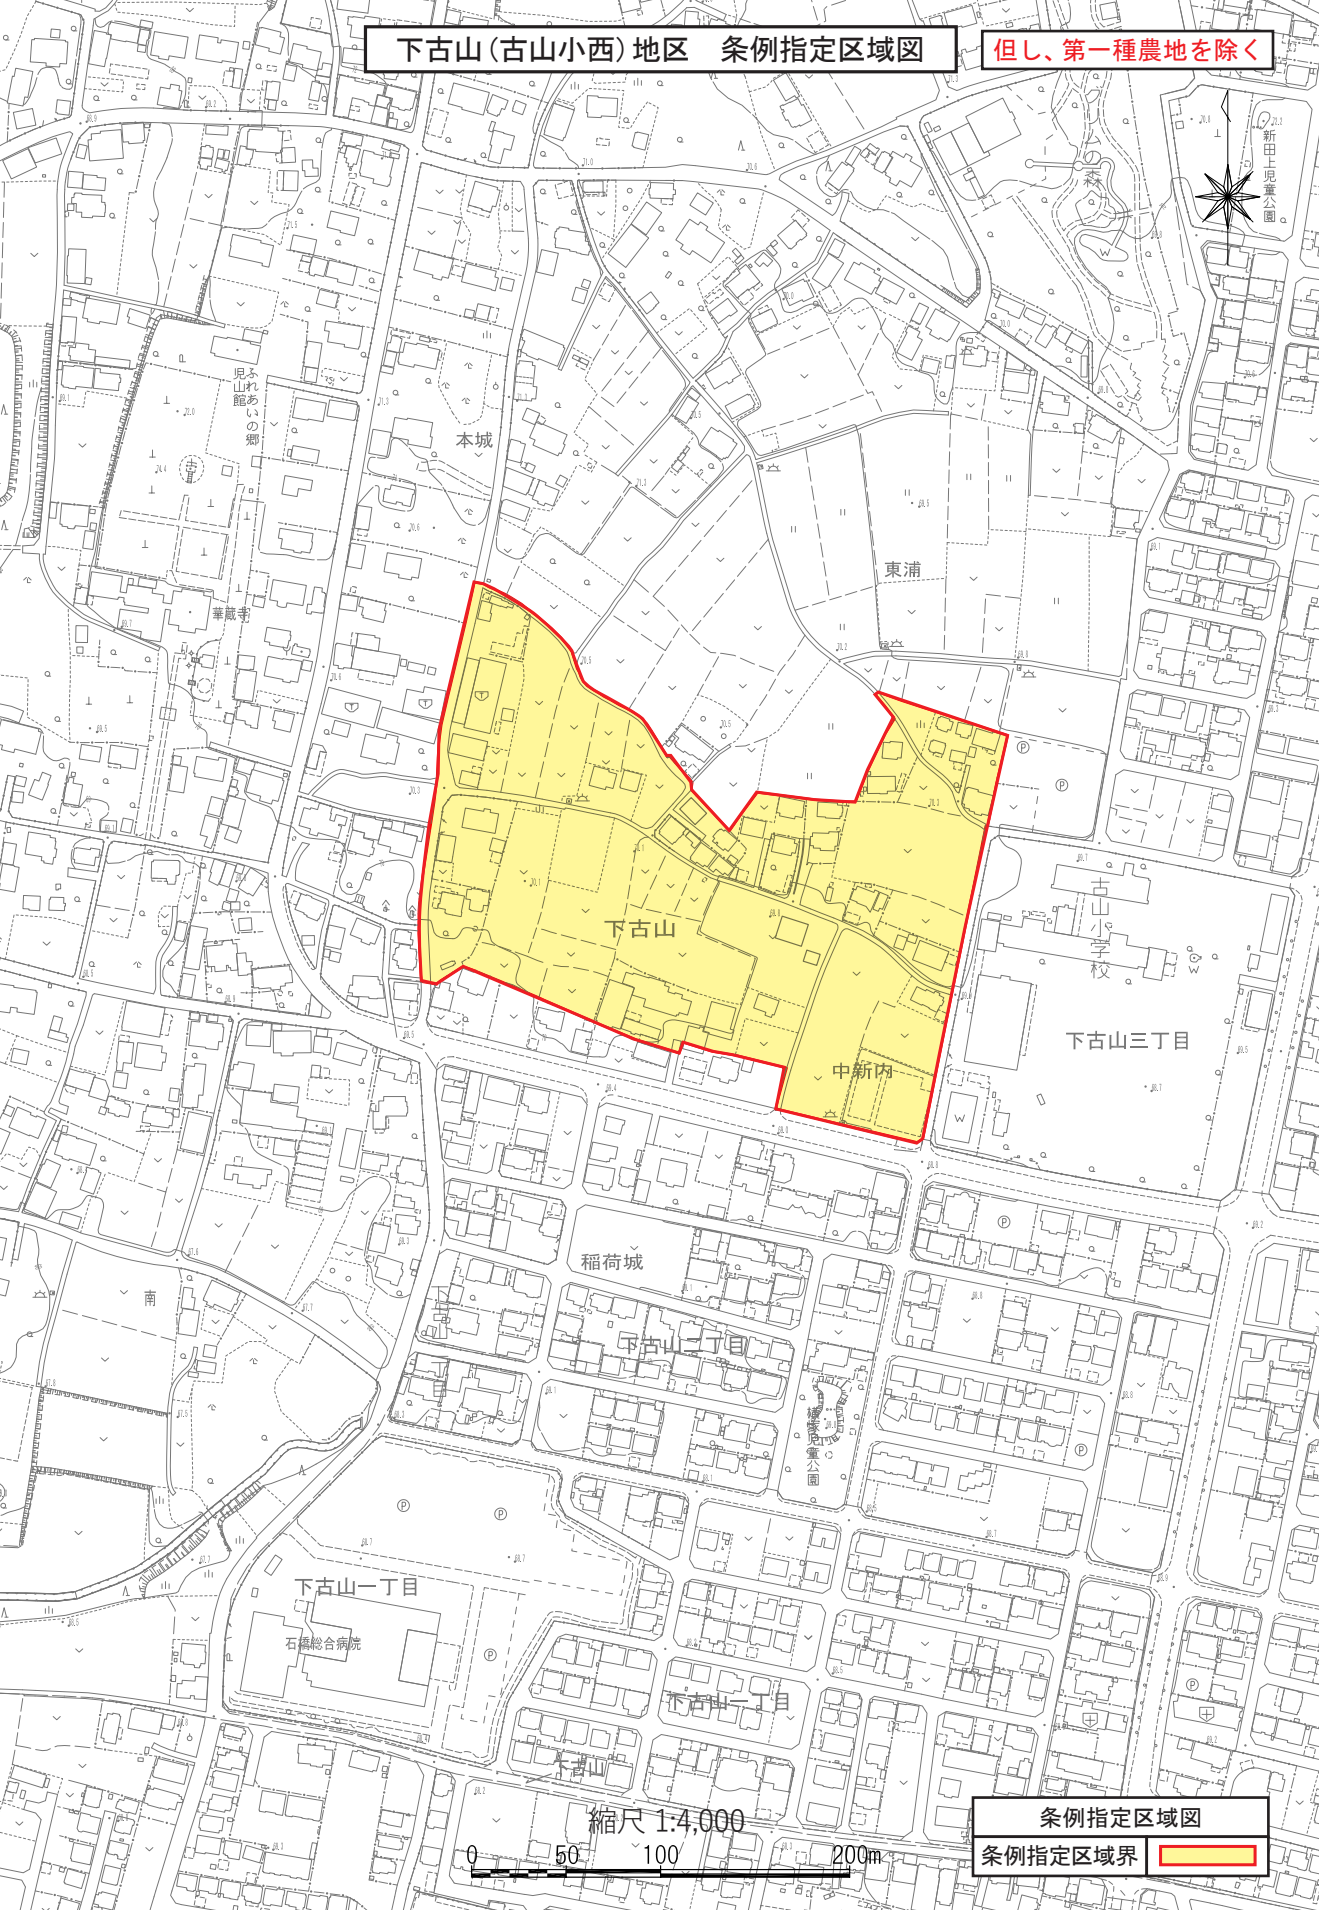

下古山(古山小西)地区 条例指定区域図

但し、第一種農地を除く

縮尺 1:4,000

条例指定区域図

条例指定区域界