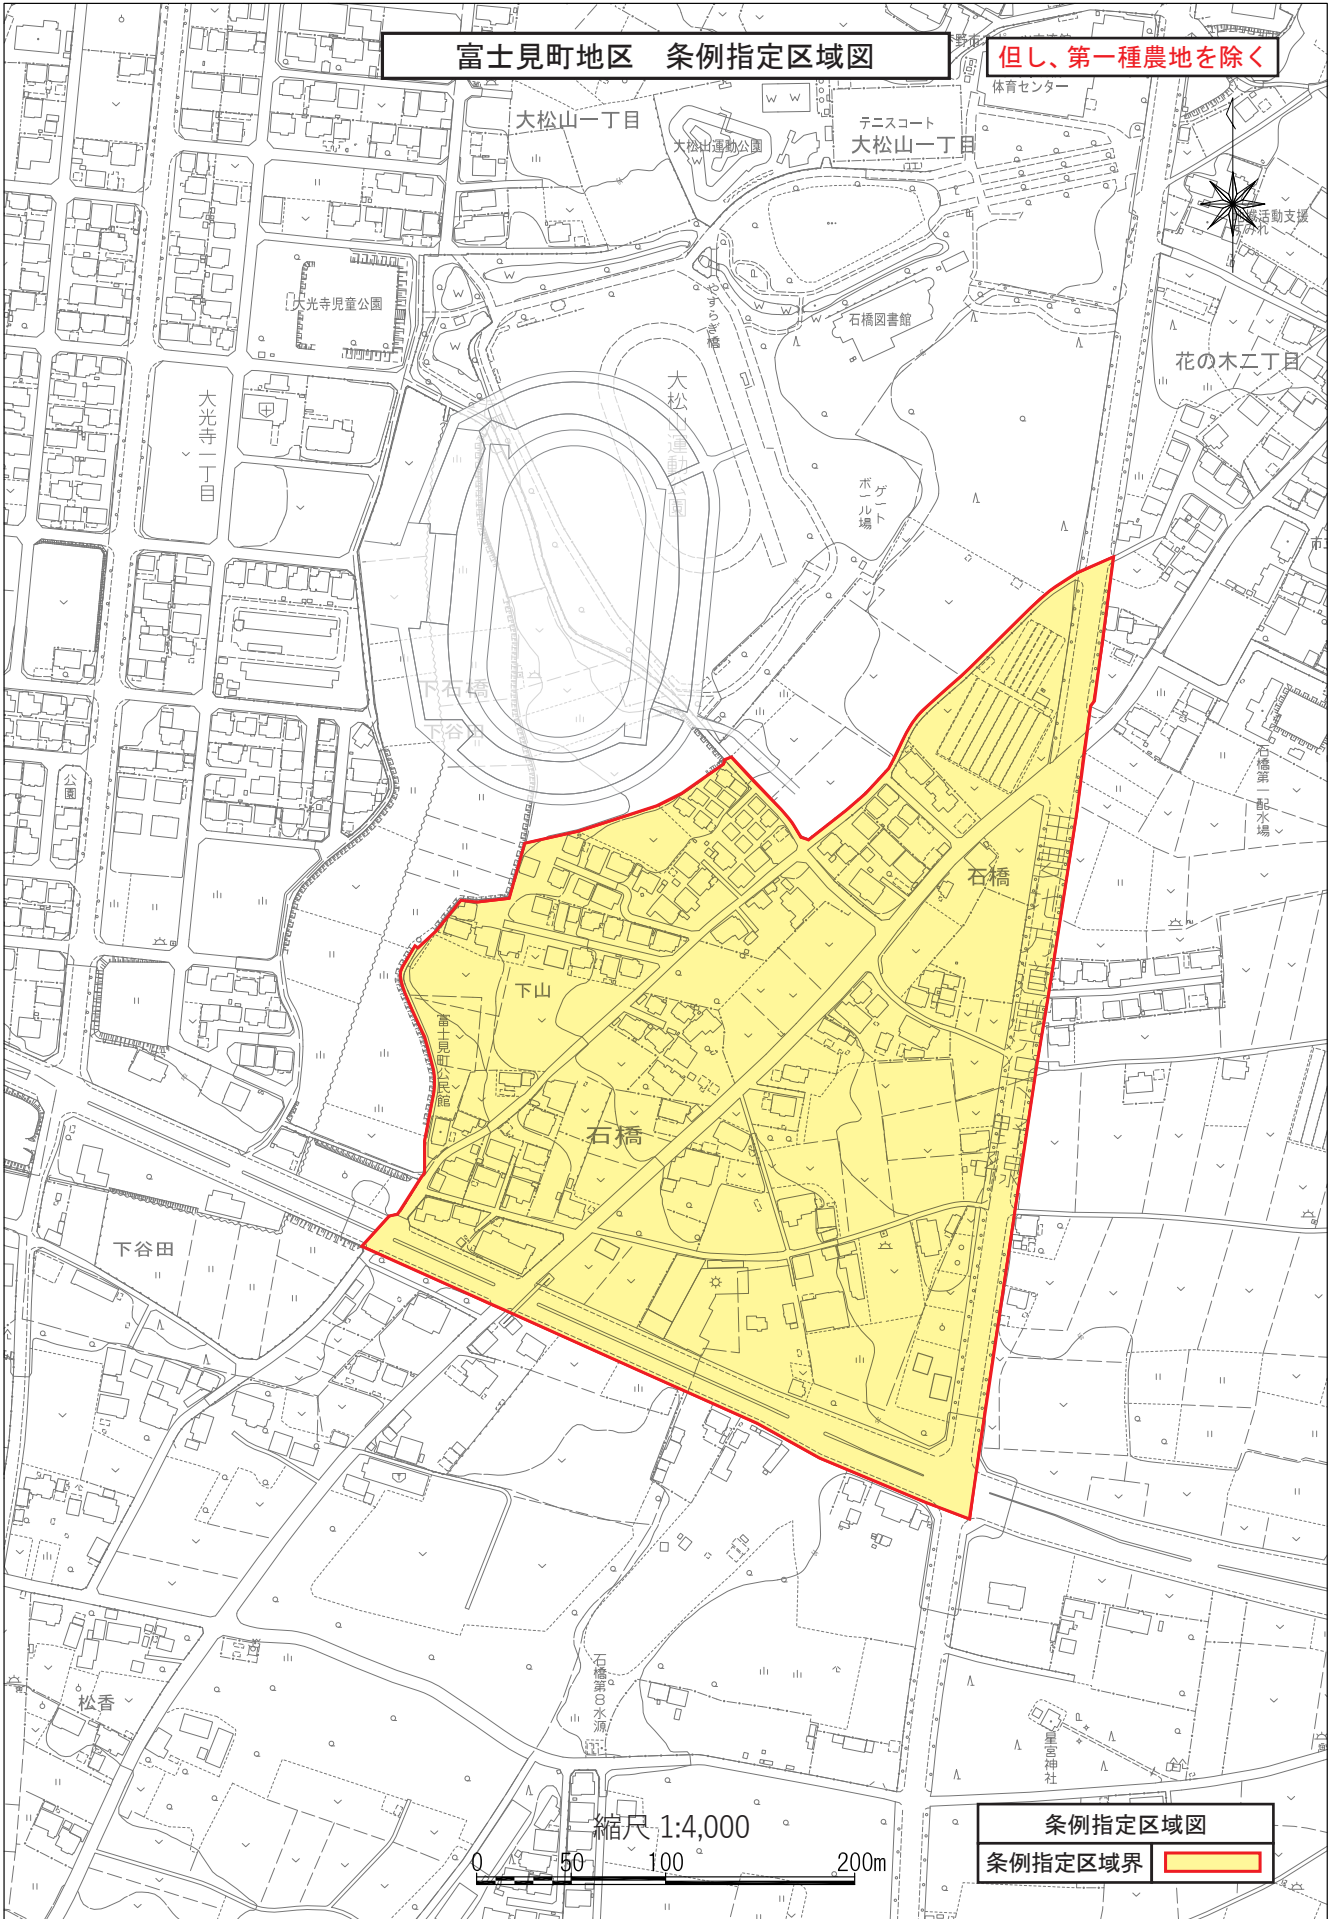

富士見町地区 条例指定区域図

但し、第一種農地を除く

縮尺 1:4,000

0 50 100 200m

条例指定区域図

条例指定区域界