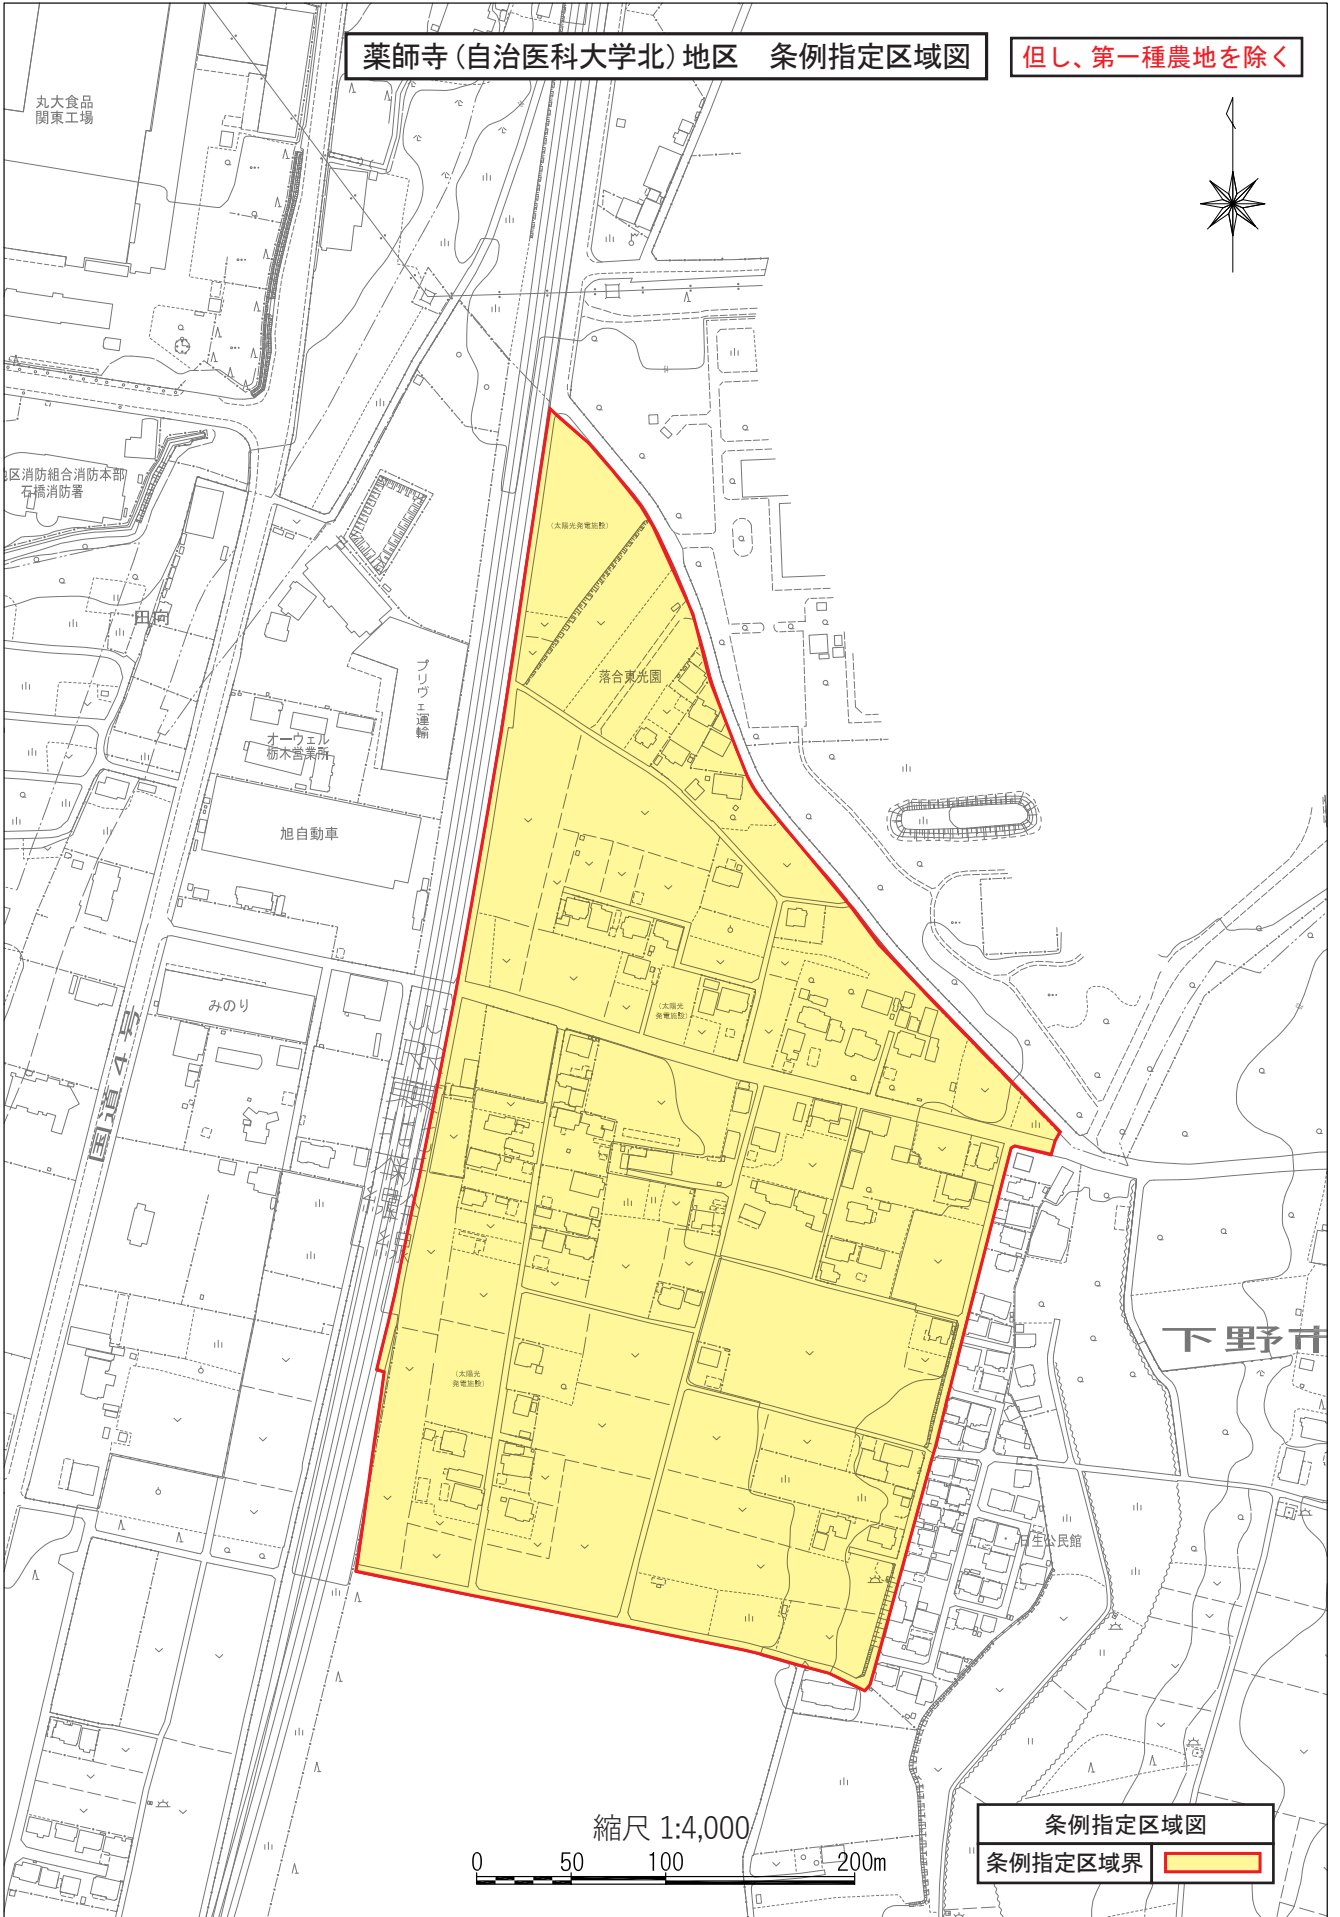

薬師寺(自治医科大学北)地区 条例指定区域図

但し、第一種農地を除く

縮尺 1:4,000

0 50 100 200m

条例指定区域図
条例指定区域界