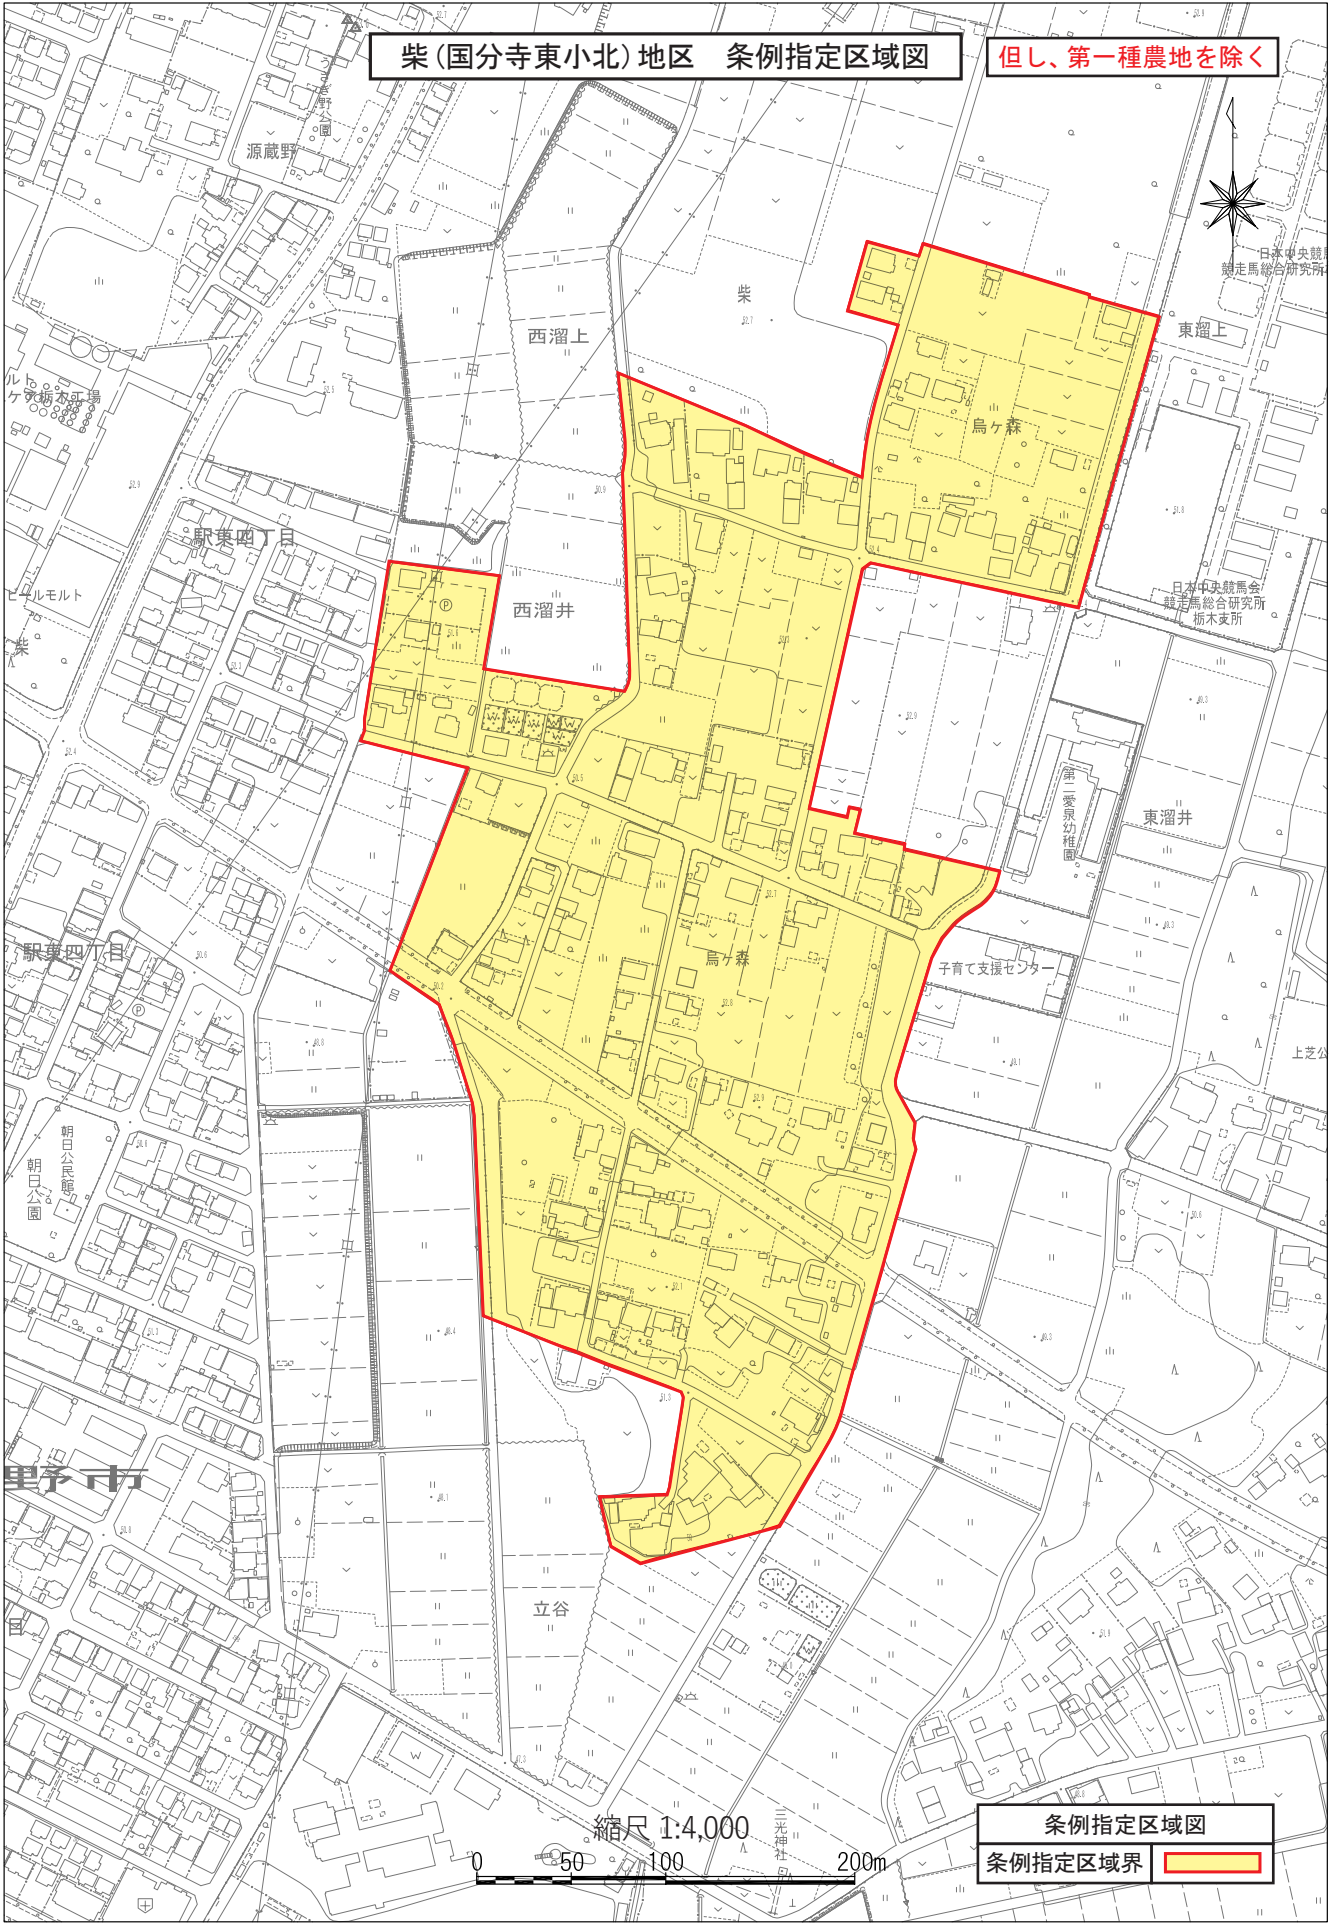

柴(国分寺東小北)地区 条例指定区域図

但し、第一種農地を除く

縮尺 1:4,000

条例指定区域図	
条例指定区域界	