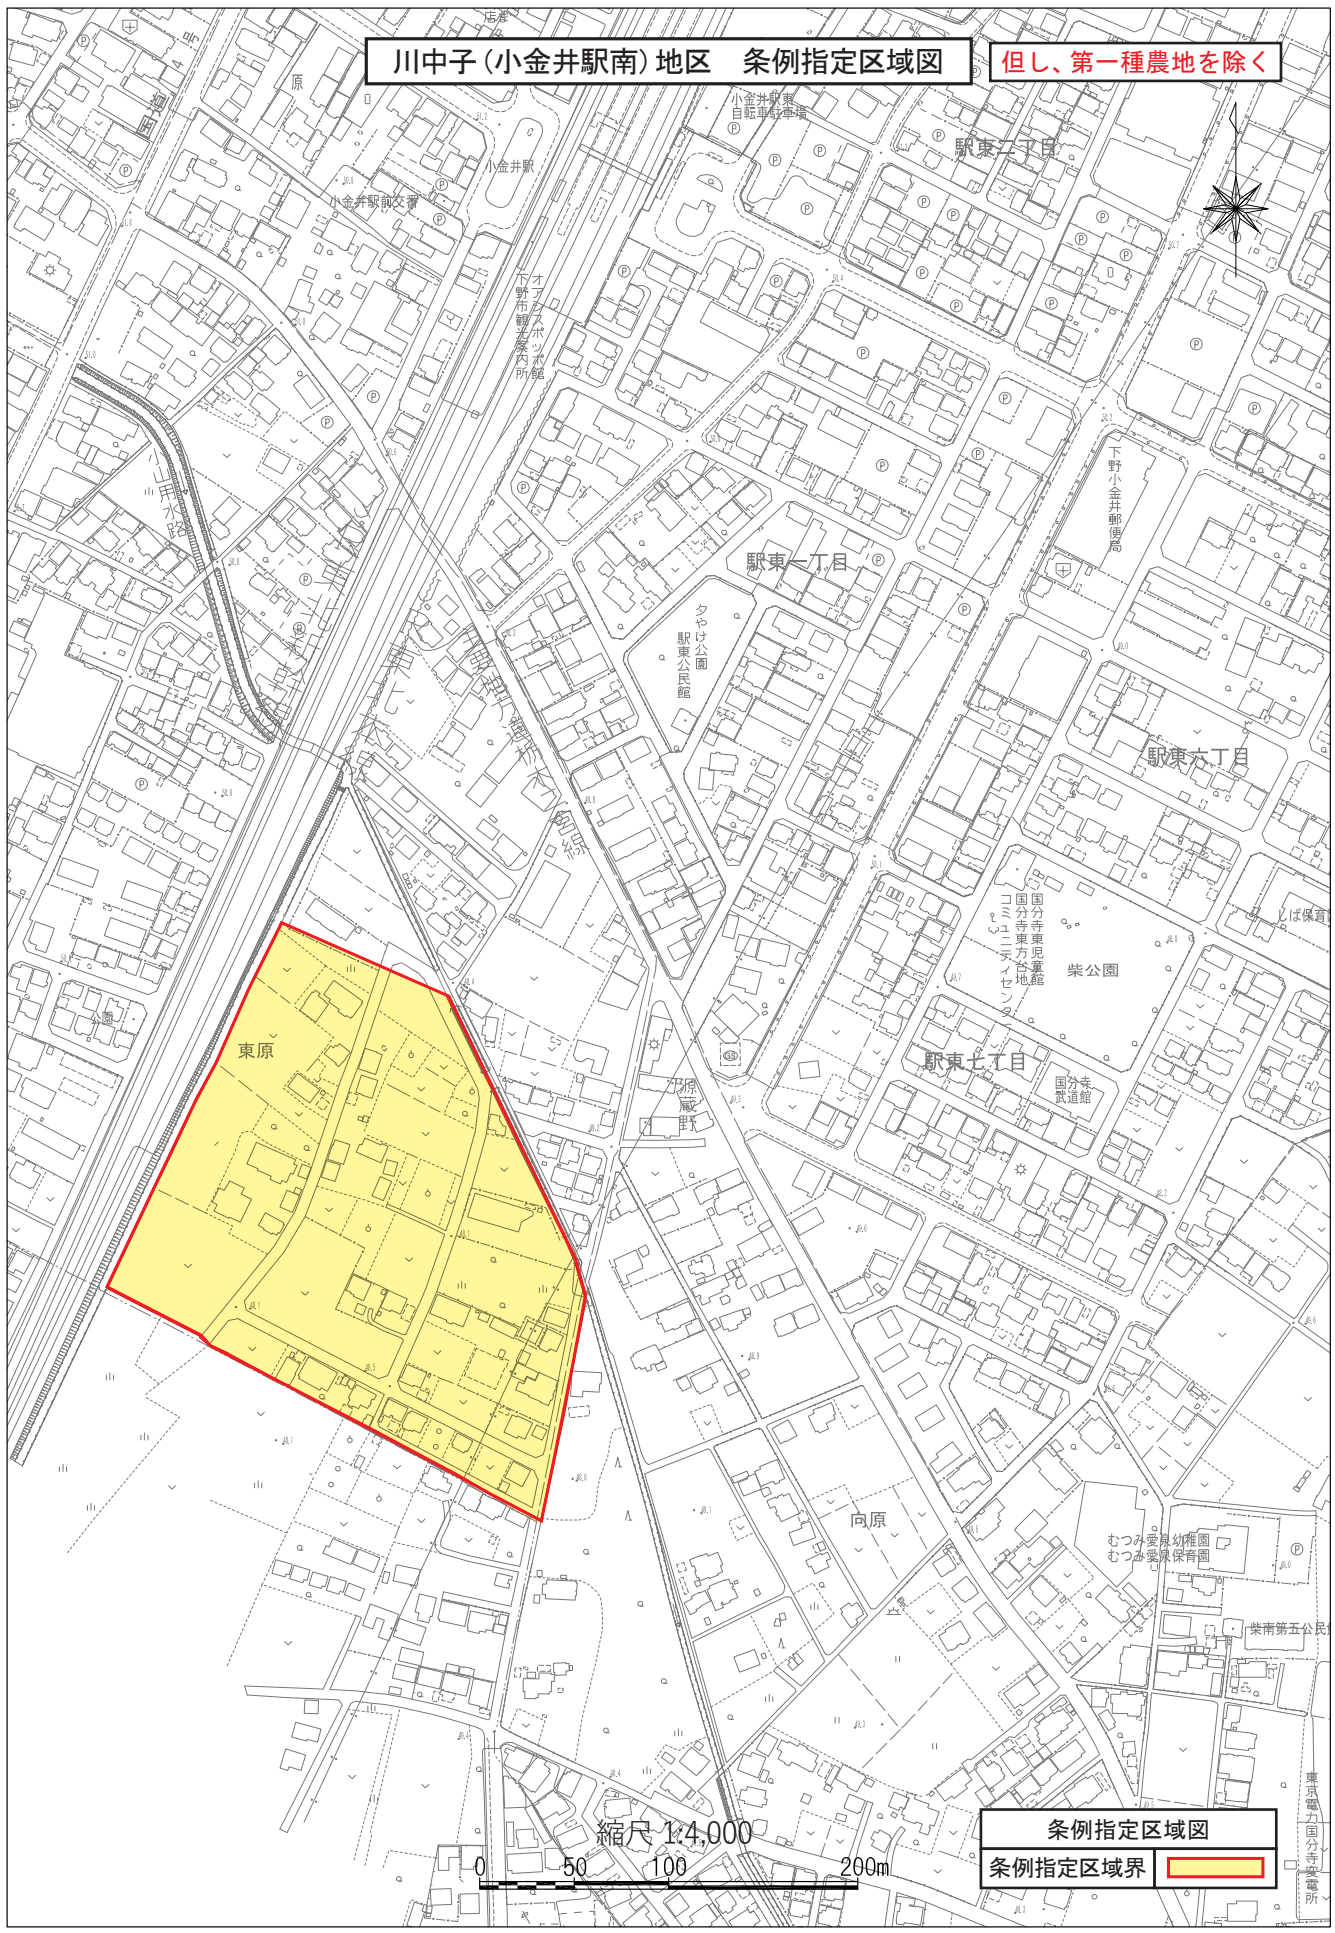

川中子(小金井駅南)地区 条例指定区域図

但し、第一種農地を除く

条例指定区域図
条例指定区域界

東京電力国分寺変電所