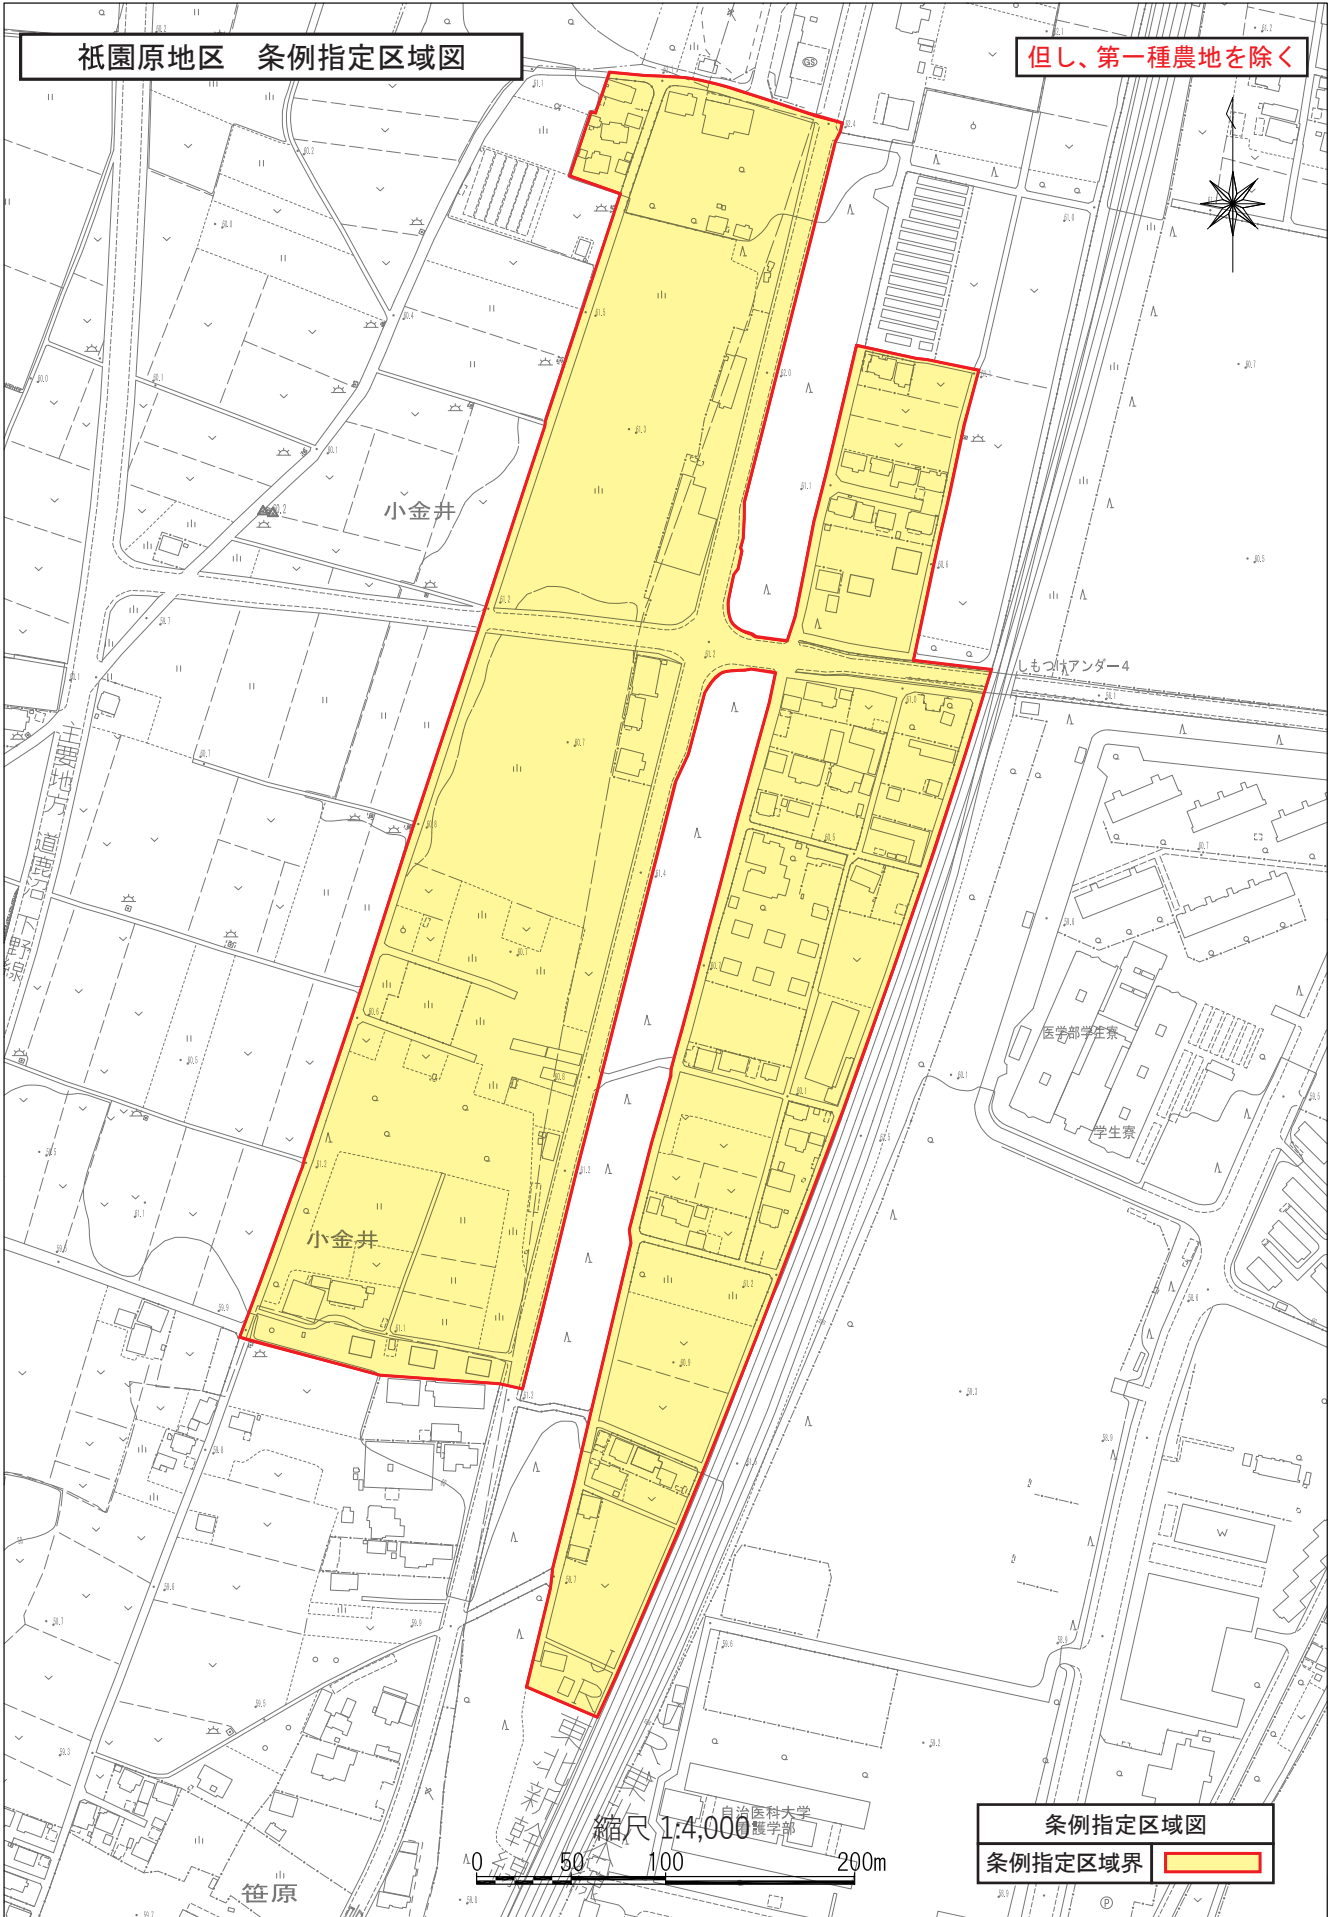

祇園原地区 条例指定区域図

但し、第一種農地を除く

縮尺 1:4,000

0 50 100 200m

条例指定区域図

条例指定区域界

菅原

しもつアンダー4

医学部学生寮

学生寮

自治医科大学  
看護学部