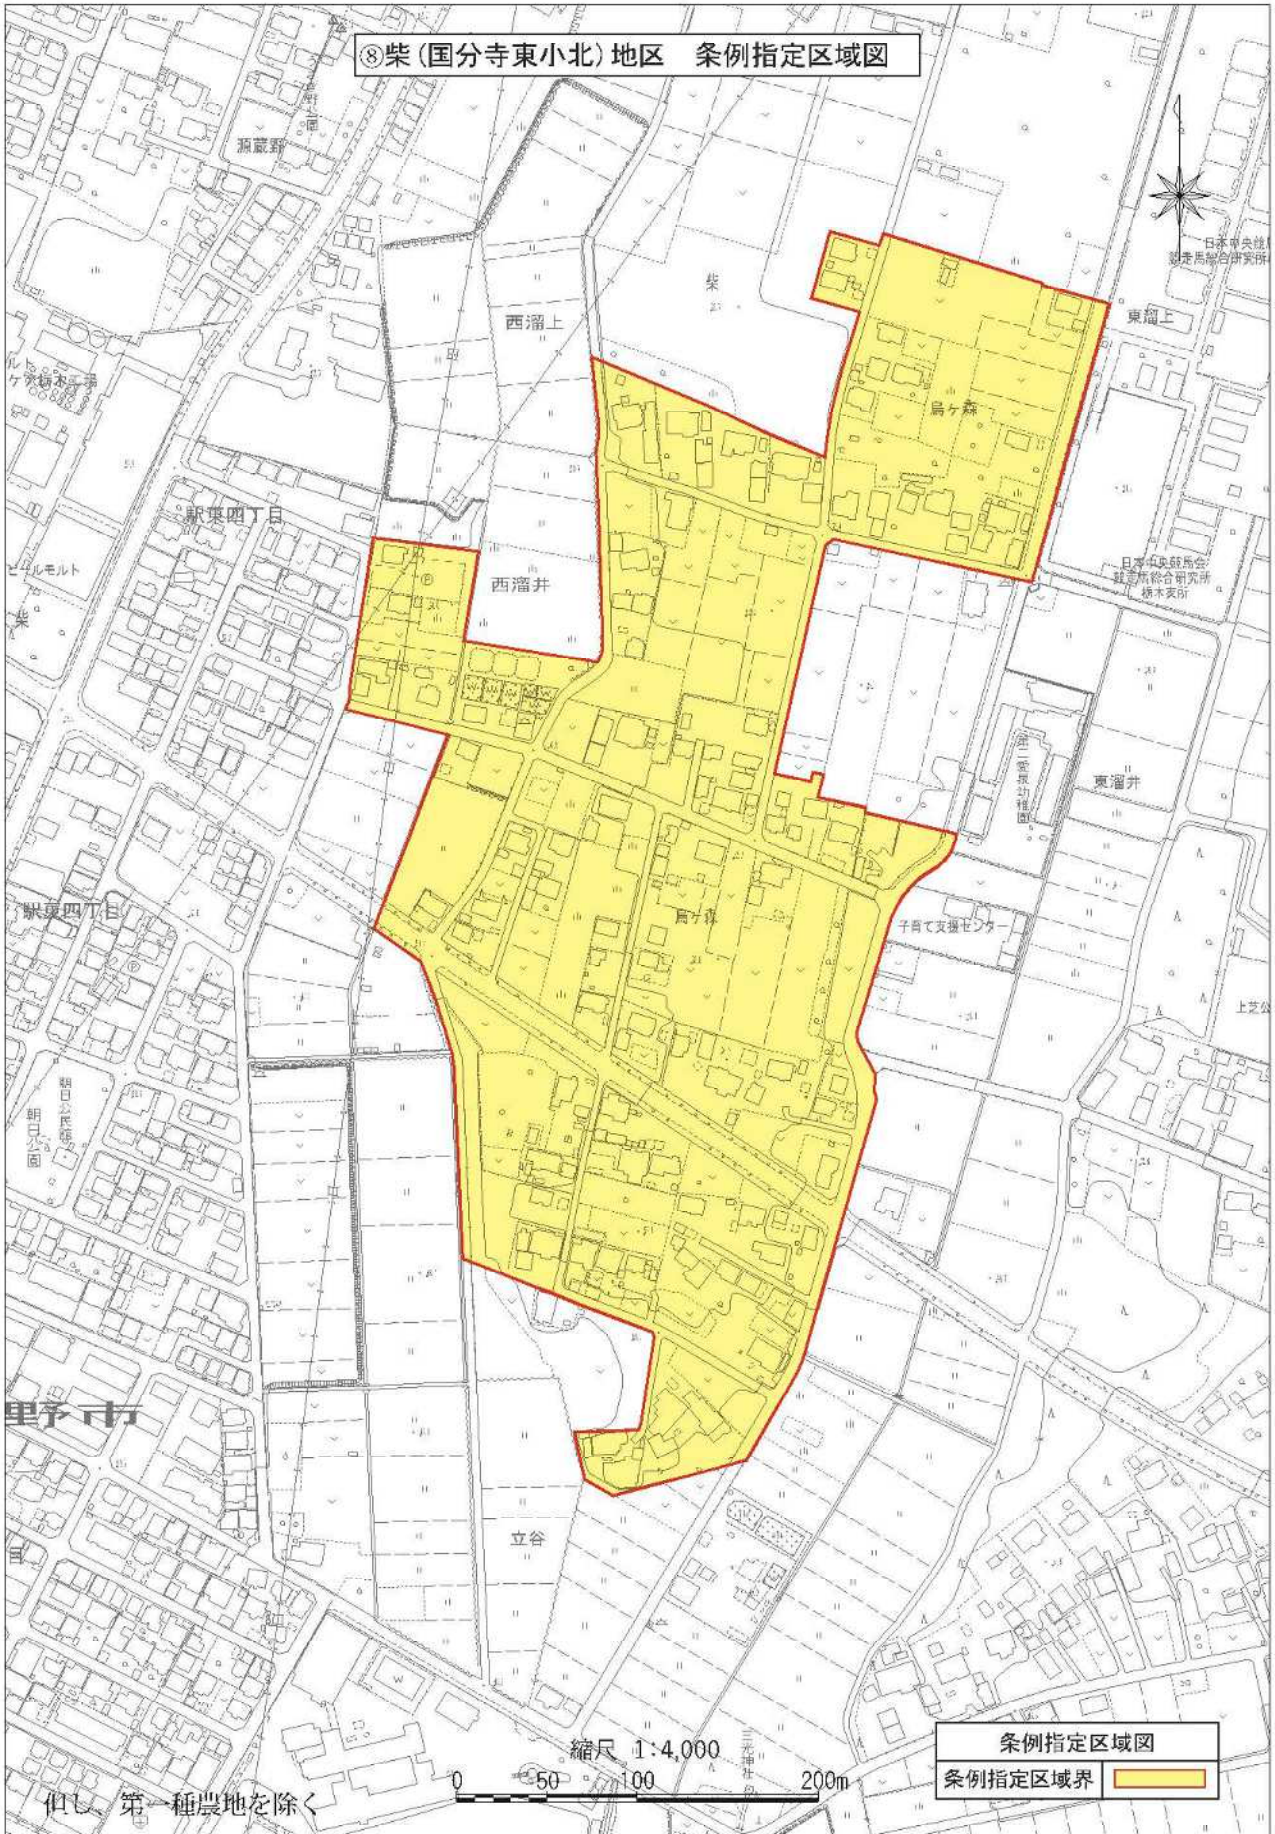

①下古山(若林北)地区 条例指定区域図

但し、第一種農地を除く

縮尺 1:4,000

0 50 100 200m

条例指定区域図
条例指定区域界

②下古山(古山小西)地区 条例指定区域图

③ 富士見町地区 条例指定区域図

但し、第一種農地を除く

縮尺 1:4,000

0 50 100 200m

条例指定区域図
条例指定区域界

⑤ 祇園原地区 条例指定区域図

但し、第一種農地を除く

条例指定区域図
条例指定区域界

⑥薬師寺(祇園小北)地区 条例指定区域図

⑦ 小金井上町地区 条例指定区域図

下野市

但し、第一種農地を除く

縮尺 1:4,000

0 50 100 200m

条例指定区域図
条例指定区域界

⑧柴(国分寺東小北)地区 条例指定区域図

但し、第一種農地を除く

条例指定区域図
条例指定区域界

縮尺 1:4,000

0 50 100 200m

⑨川中子(小金井駅南)地区 条例指定区域図

但し、第一種農地を除く