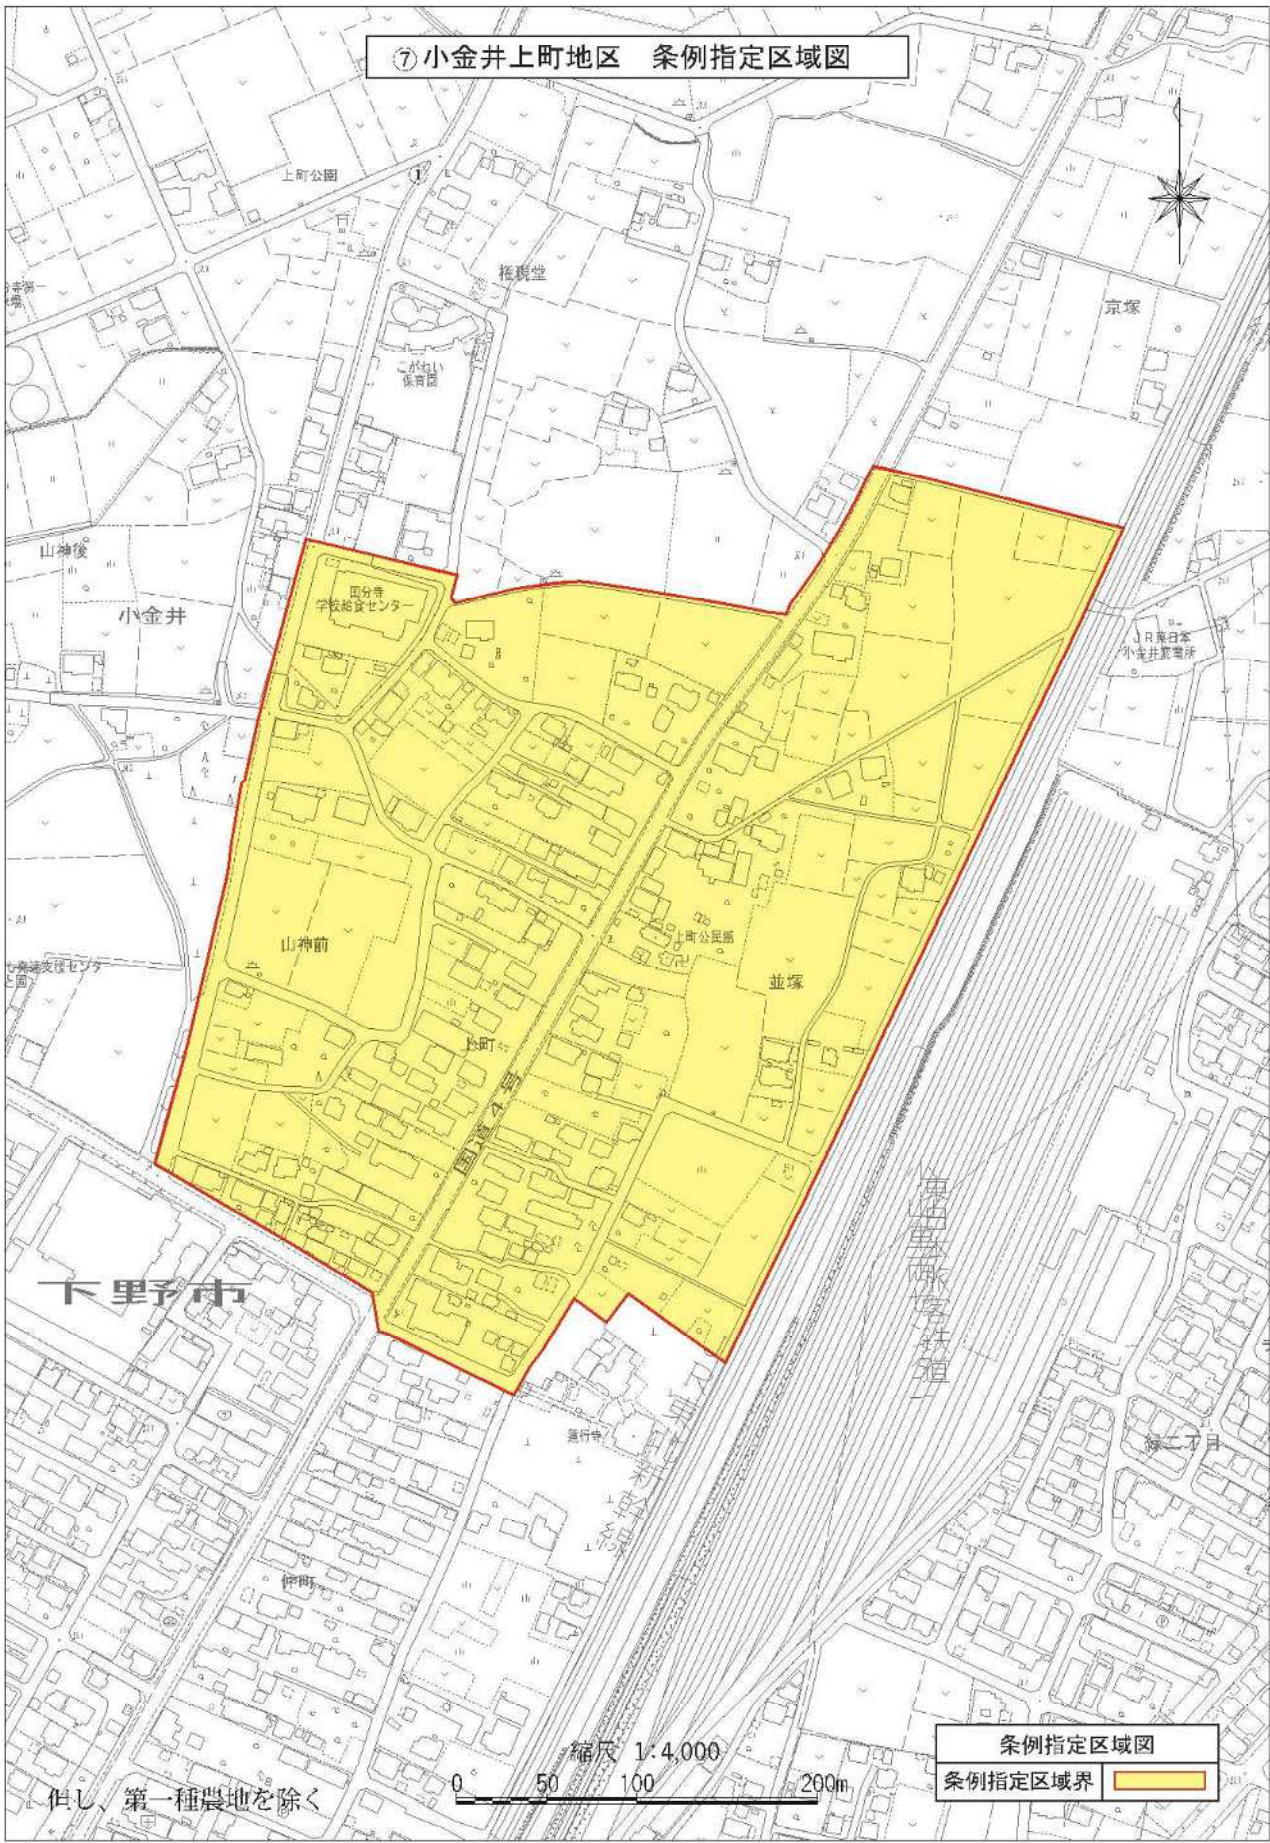

①下古山(若林北)地区 条例指定区域図

但し、第一種農地を除く

縮尺 1:4,000

0 50 100 200m

条例指定区域図
条例指定区域界

②下古山(古山小西)地区 条例指定区域图

③ 富士見町地区 条例指定区域図

但し、第一種農地を除く

縮尺 1:4,000

0 50 100 200m

条例指定区域図
条例指定区域界

⑤ 祇園原地区 条例指定区域図

但し、第一種農地を除く

条例指定区域図
条例指定区域界

⑥薬師寺(祇園小北)地区 条例指定区域図

⑦ 小金井上町地区 条例指定区域図

下野市

但し、第一種農地を除く

縮尺 1:4,000

0 50 100 200m

条例指定区域図
条例指定区域界

⑧柴(国分寺東小北)地区 条例指定区域図

但し、第一種農地を除く

条例指定区域図
条例指定区域界

縮尺 1:4,000

0 50 100 200m

⑨川中子(小金井駅南)地区 条例指定区域図

但し、第一種農地を除く