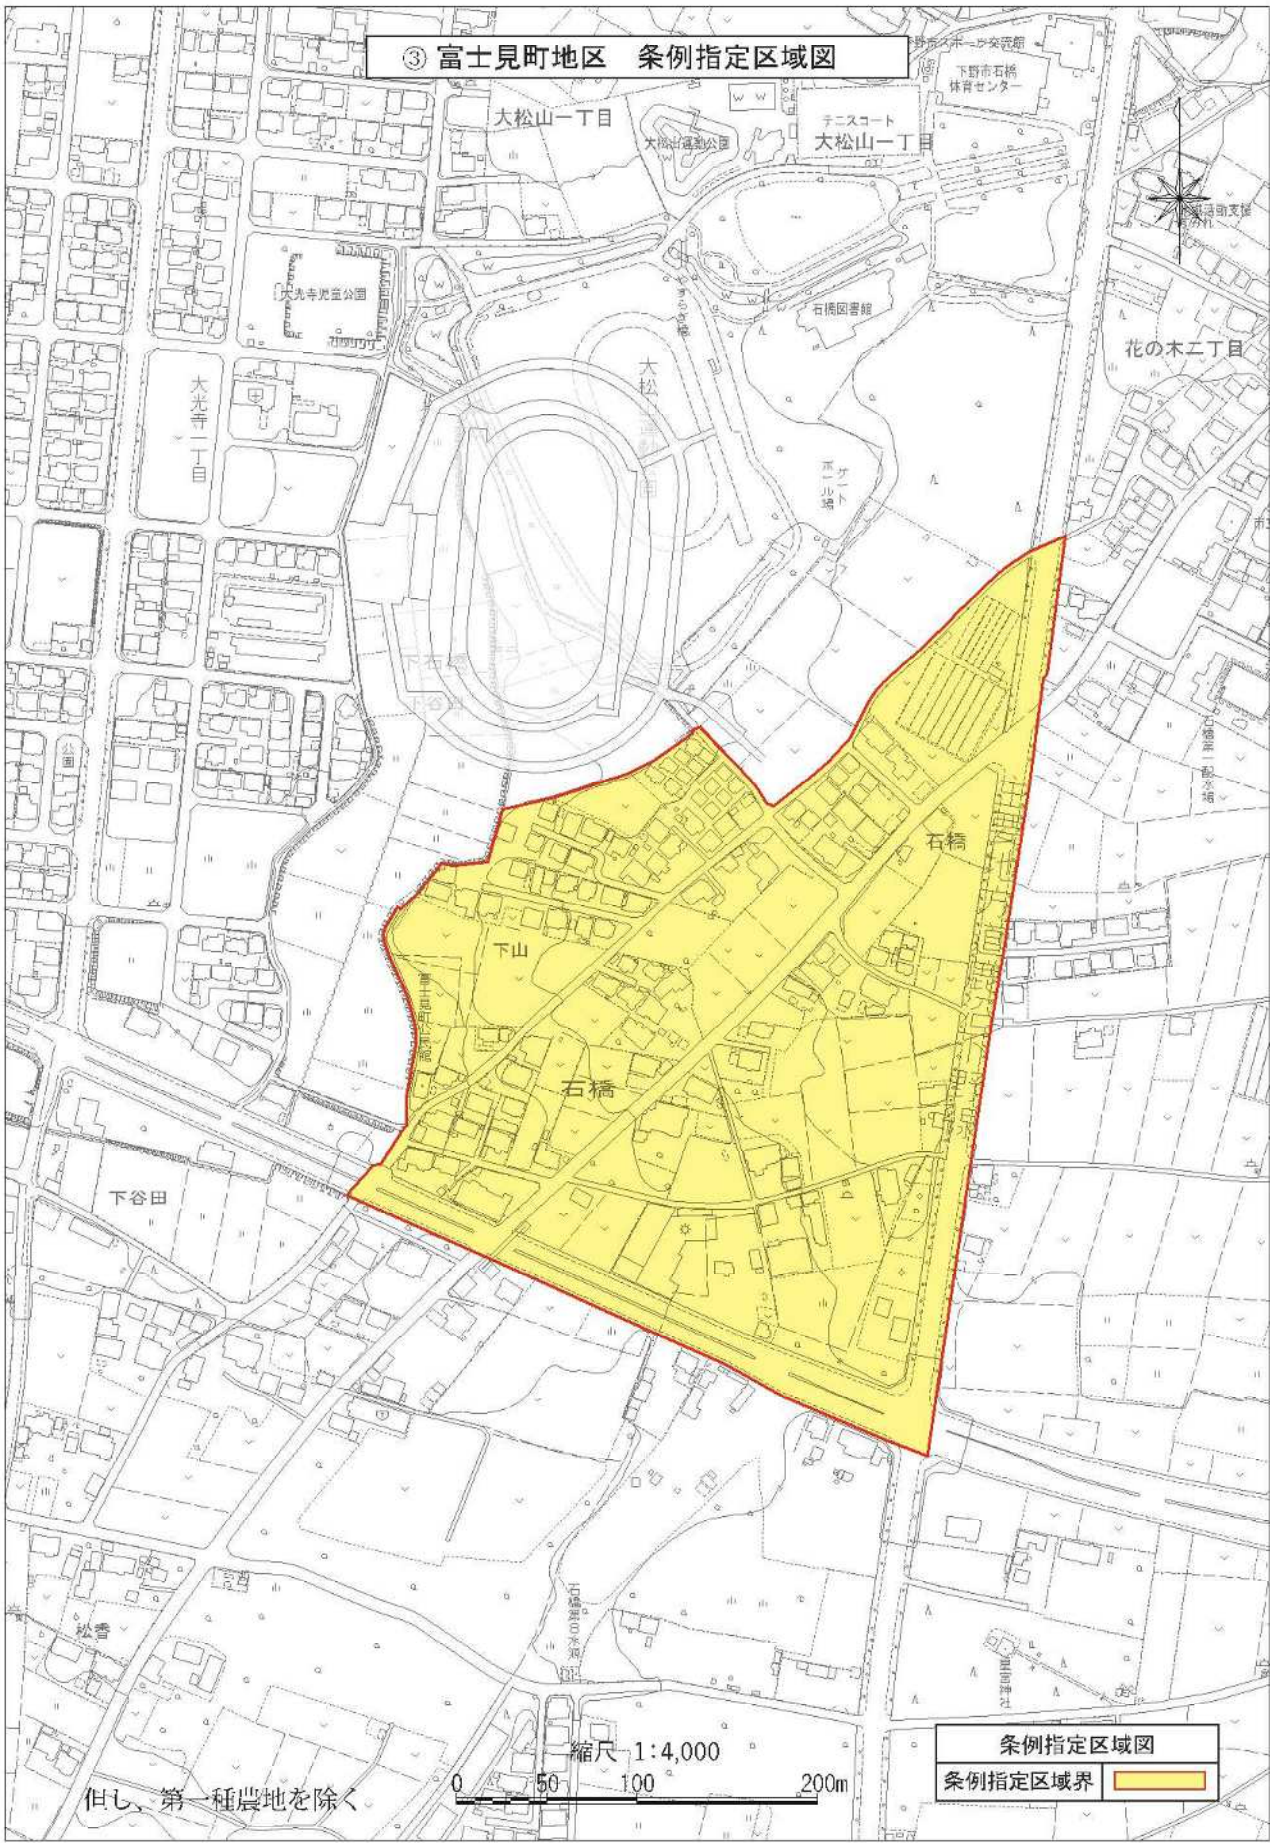

①下古山(若林北)地区 条例指定区域図

但し、第一種農地を除く

縮尺 1:4,000

0 50 100 200m

条例指定区域図
条例指定区域界

②下古山(古山小西)地区 条例指定区域图

③ 富士見町地区 条例指定区域図

但し、第一種農地を除く

縮尺 1:4,000

0 50 100 200m

条例指定区域図
条例指定区域界

⑤ 祇園原地区 条例指定区域図

但し、第一種農地を除く

条例指定区域図
条例指定区域界

⑥薬師寺(祇園小北)地区 条例指定区域図

⑦ 小金井上町地区 条例指定区域図

下野市

但し、第一種農地を除く

縮尺 1:4,000

0 50 100 200m

条例指定区域図
条例指定区域界

⑧柴(国分寺東小北)地区 条例指定区域図

但し、第一種農地を除く

条例指定区域図
条例指定区域界

縮尺 1:4,000

0 50 100 200m

⑨川中子(小金井駅南)地区 条例指定区域図

但し、第一種農地を除く