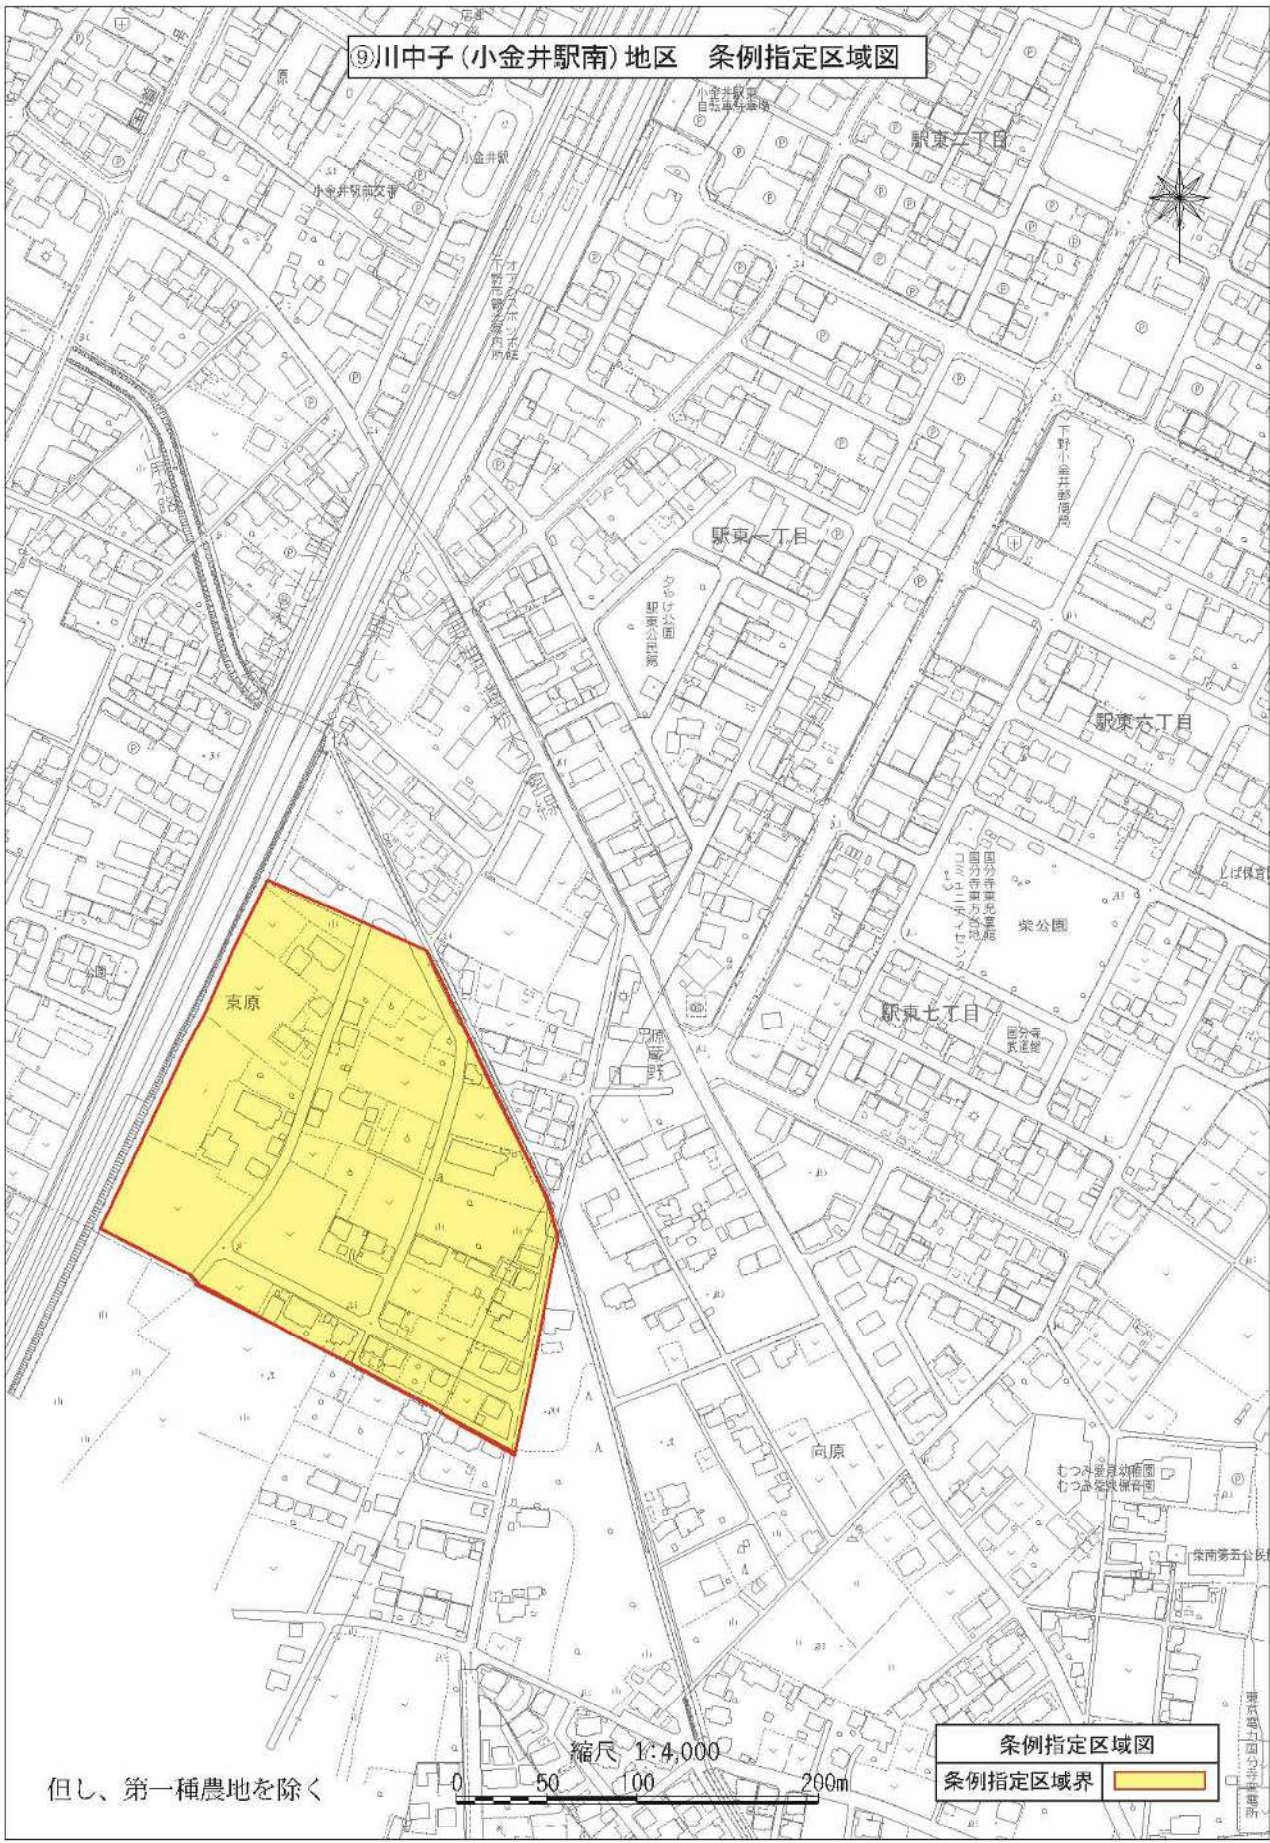

①下古山(若林北)地区 条例指定区域図

但し、第一種農地を除く

縮尺 1:4,000

0 50 100 200m

条例指定区域図
条例指定区域界

②下古山(古山小西)地区 条例指定区域图

③ 富士見町地区 条例指定区域図

但し、第一種農地を除く

縮尺 1:4,000

0 50 100 200m

条例指定区域図
条例指定区域界

⑤ 祇園原地区 条例指定区域図

但し、第一種農地を除く

条例指定区域図
条例指定区域界

⑥薬師寺(祇園小北)地区 条例指定区域図

⑦ 小金井上町地区 条例指定区域図

下野市

但し、第一種農地を除く

縮尺 1:4,000

0 50 100 200m

条例指定区域図
条例指定区域界

⑧柴(国分寺東小北)地区 条例指定区域図

但し、第一種農地を除く

条例指定区域図
条例指定区域界

縮尺 1:4,000

0 50 100 200m

⑨川中子(小金井駅南)地区 条例指定区域図

但し、第一種農地を除く