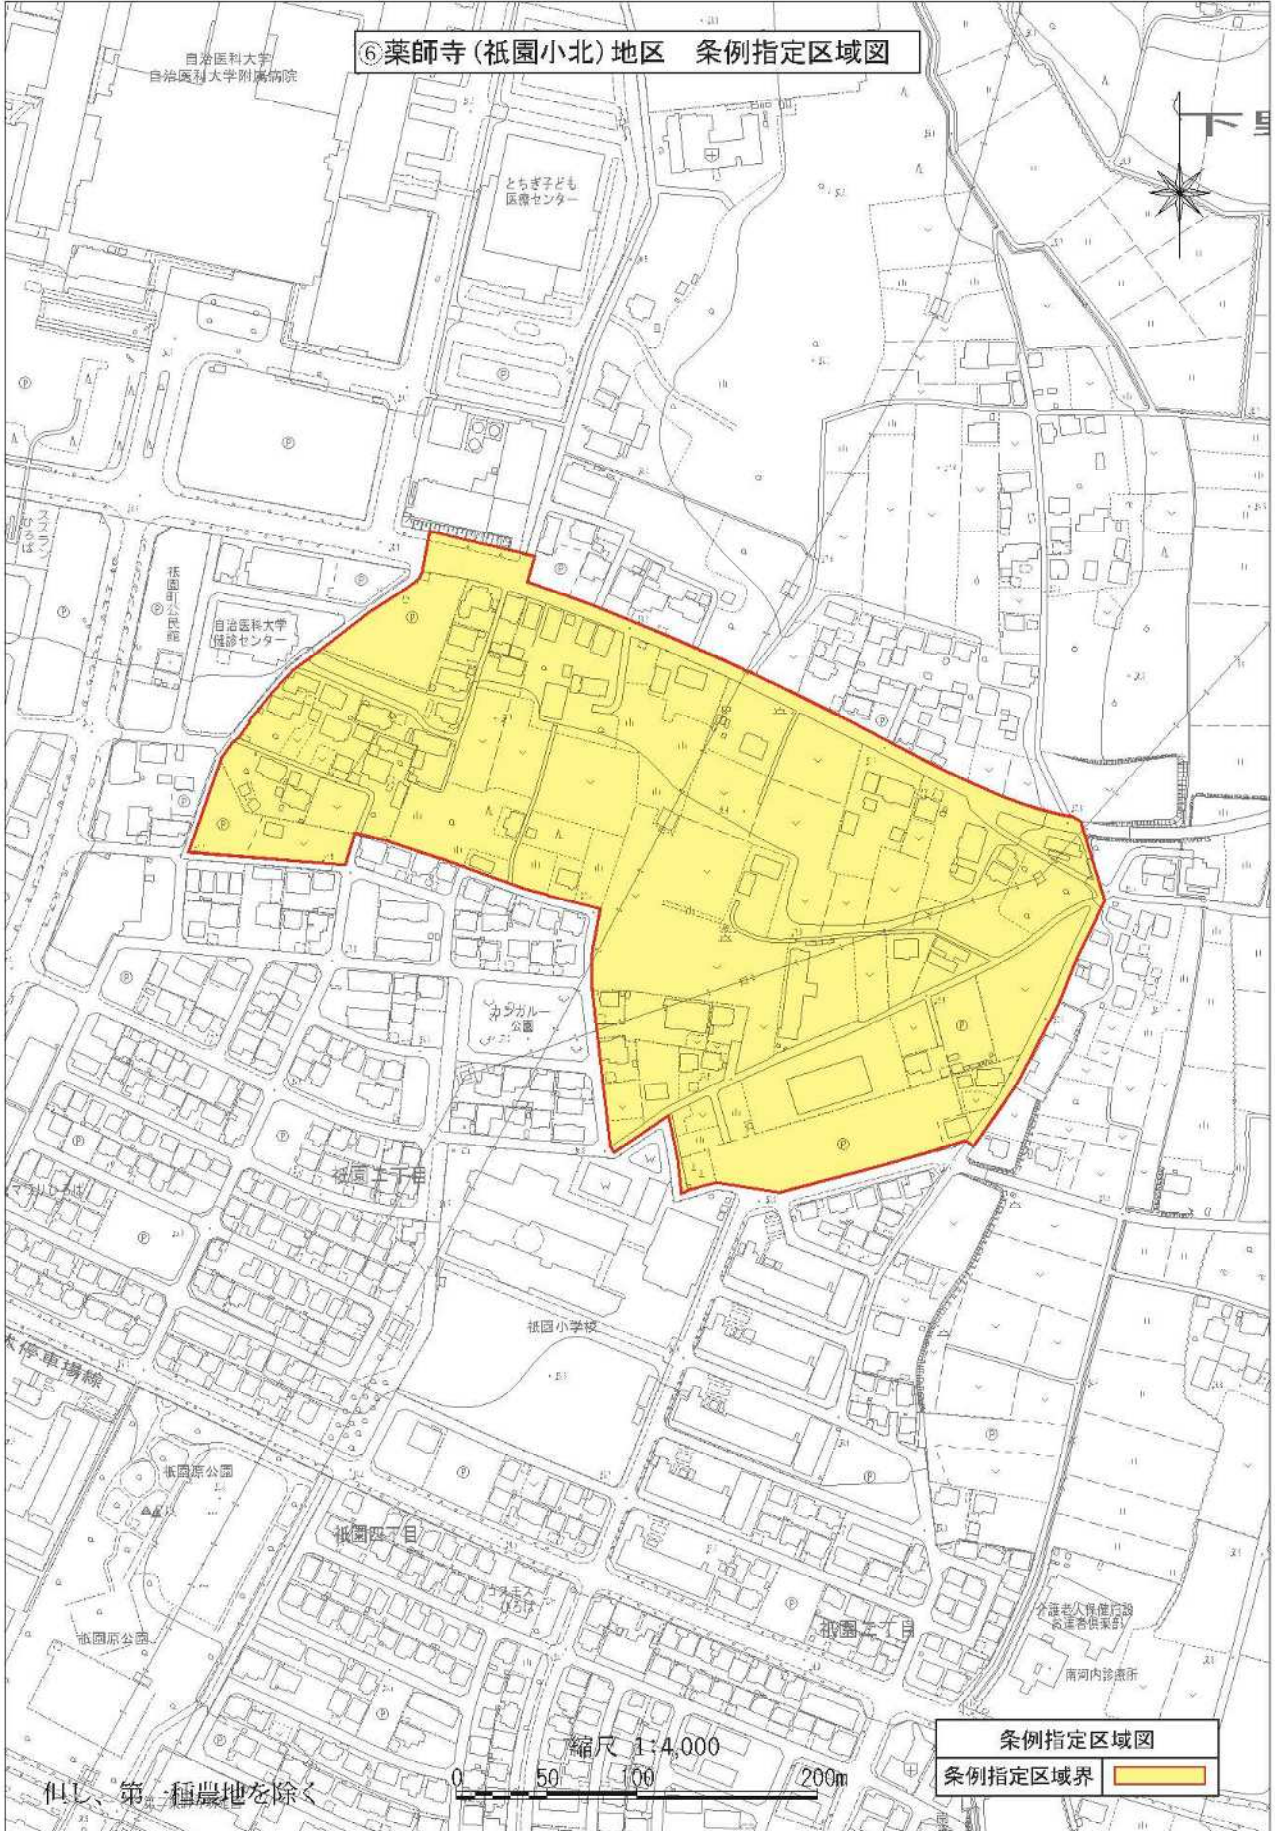

①下古山(若林北)地区 条例指定区域図

但し、第一種農地を除く

縮尺 1:4,000

0 50 100 200m

条例指定区域図
条例指定区域界

②下古山(古山小西)地区 条例指定区域图

③ 富士見町地区 条例指定区域図

但し、第一種農地を除く

縮尺 1:4,000

0 50 100 200m

条例指定区域図
条例指定区域界

⑤ 祇園原地区 条例指定区域図

但し、第一種農地を除く

条例指定区域図
条例指定区域界

⑥薬師寺(祇園小北)地区 条例指定区域図

⑦ 小金井上町地区 条例指定区域図

下野市

但し、第一種農地を除く

縮尺 1:4,000

0 50 100 200m

条例指定区域図
条例指定区域界

⑧柴(国分寺東小北)地区 条例指定区域図

但し、第一種農地を除く

条例指定区域図
条例指定区域界

縮尺 1:4,000

0 50 100 200m

⑨川中子(小金井駅南)地区 条例指定区域図

但し、第一種農地を除く