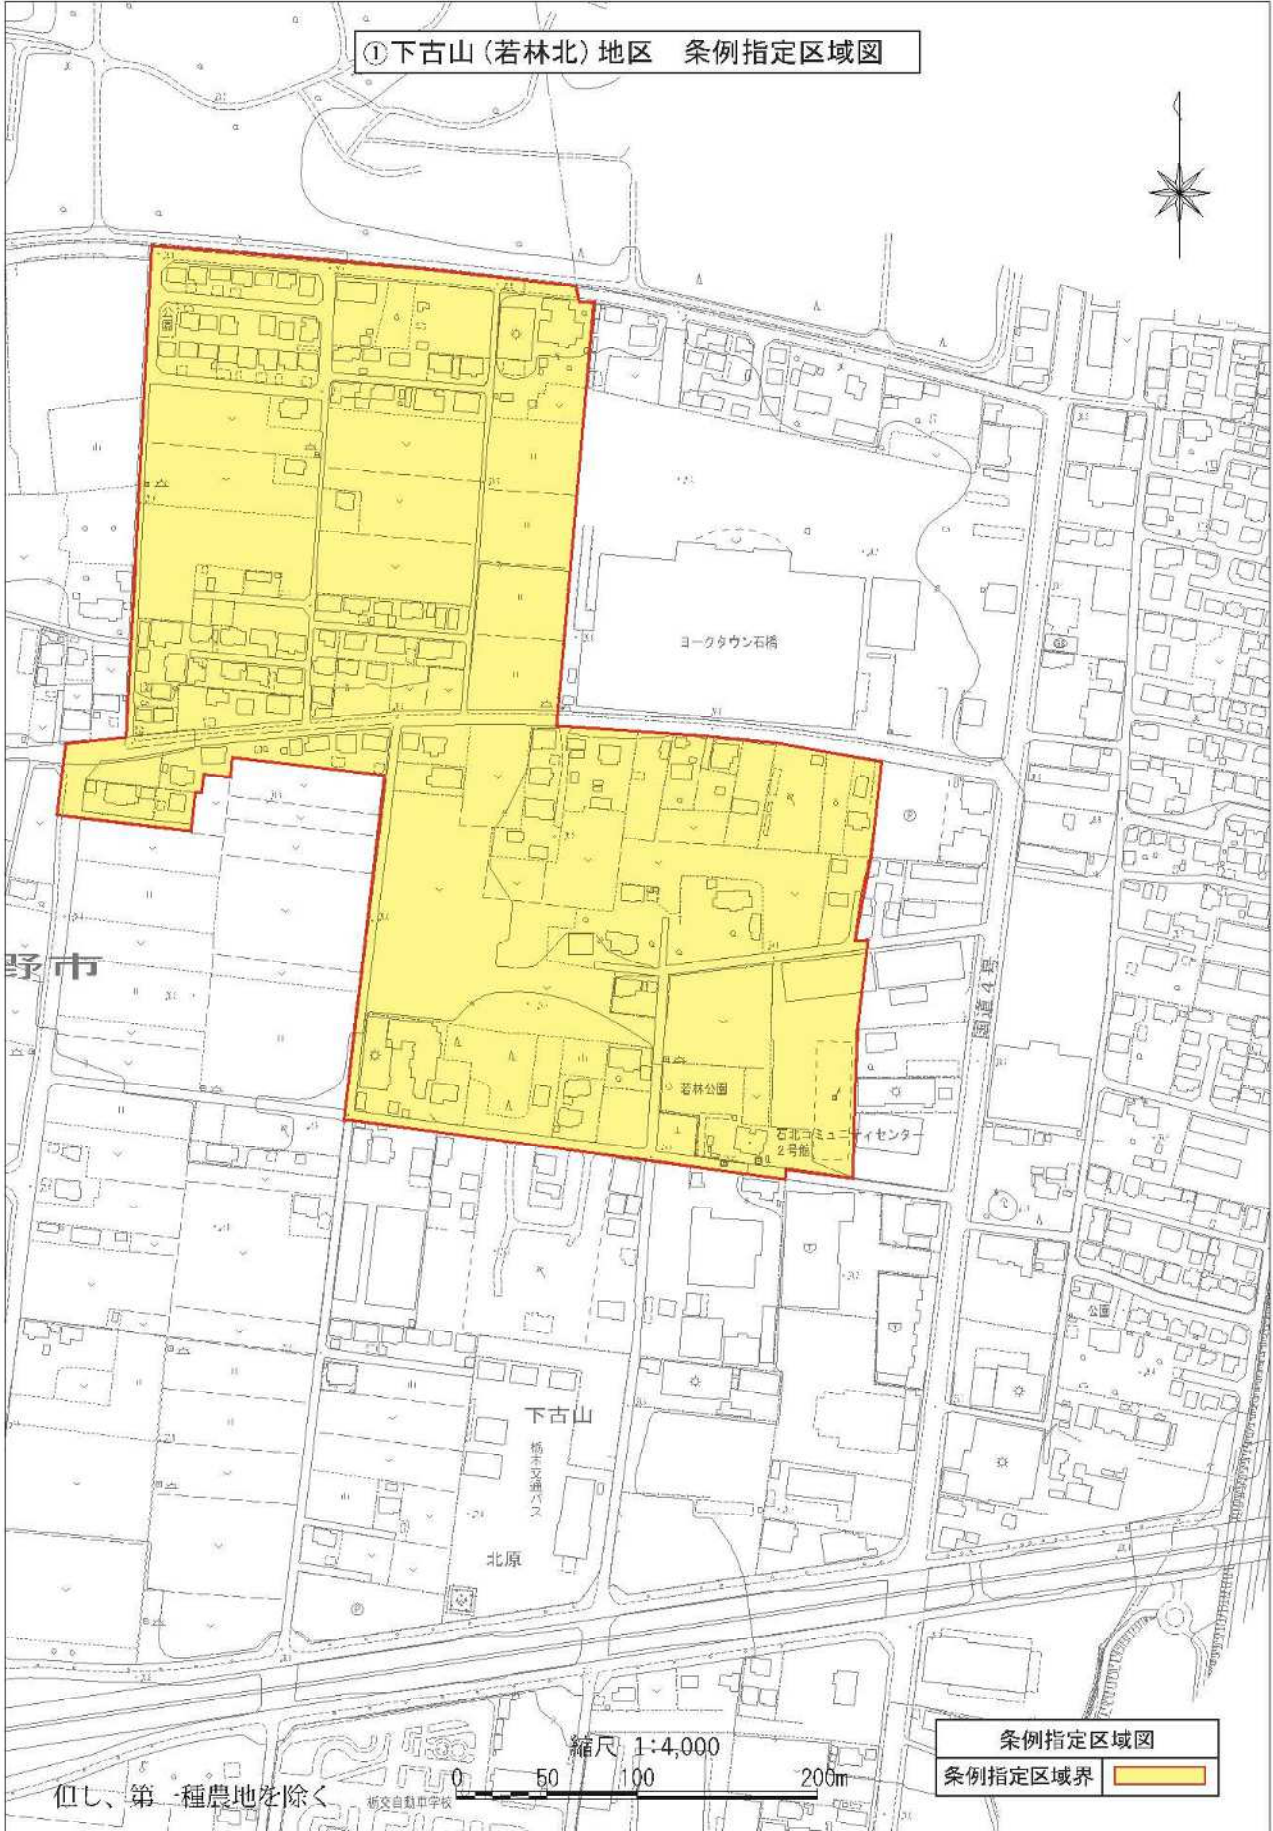

①下古山(若林北)地区 条例指定区域図

但し、第一種農地を除く

縮尺 1:4,000

0 50 100 200m

条例指定区域図
条例指定区域界

②下古山(古山小西)地区 条例指定区域图

③ 富士見町地区 条例指定区域図

但し、第一種農地を除く

縮尺 1:4,000

0 50 100 200m

条例指定区域図
条例指定区域界

⑤ 祇園原地区 条例指定区域図

但し、第一種農地を除く

条例指定区域図
条例指定区域界

⑥薬師寺(祇園小北)地区 条例指定区域図

⑦ 小金井上町地区 条例指定区域図

下野市

但し、第一種農地を除く

縮尺 1:4,000

0 50 100 200m

条例指定区域図
条例指定区域界

⑧柴(国分寺東小北)地区 条例指定区域図

但し、第一種農地を除く

条例指定区域図
条例指定区域界

縮尺 1:4,000

0 50 100 200m

⑨川中子(小金井駅南)地区 条例指定区域図

但し、第一種農地を除く