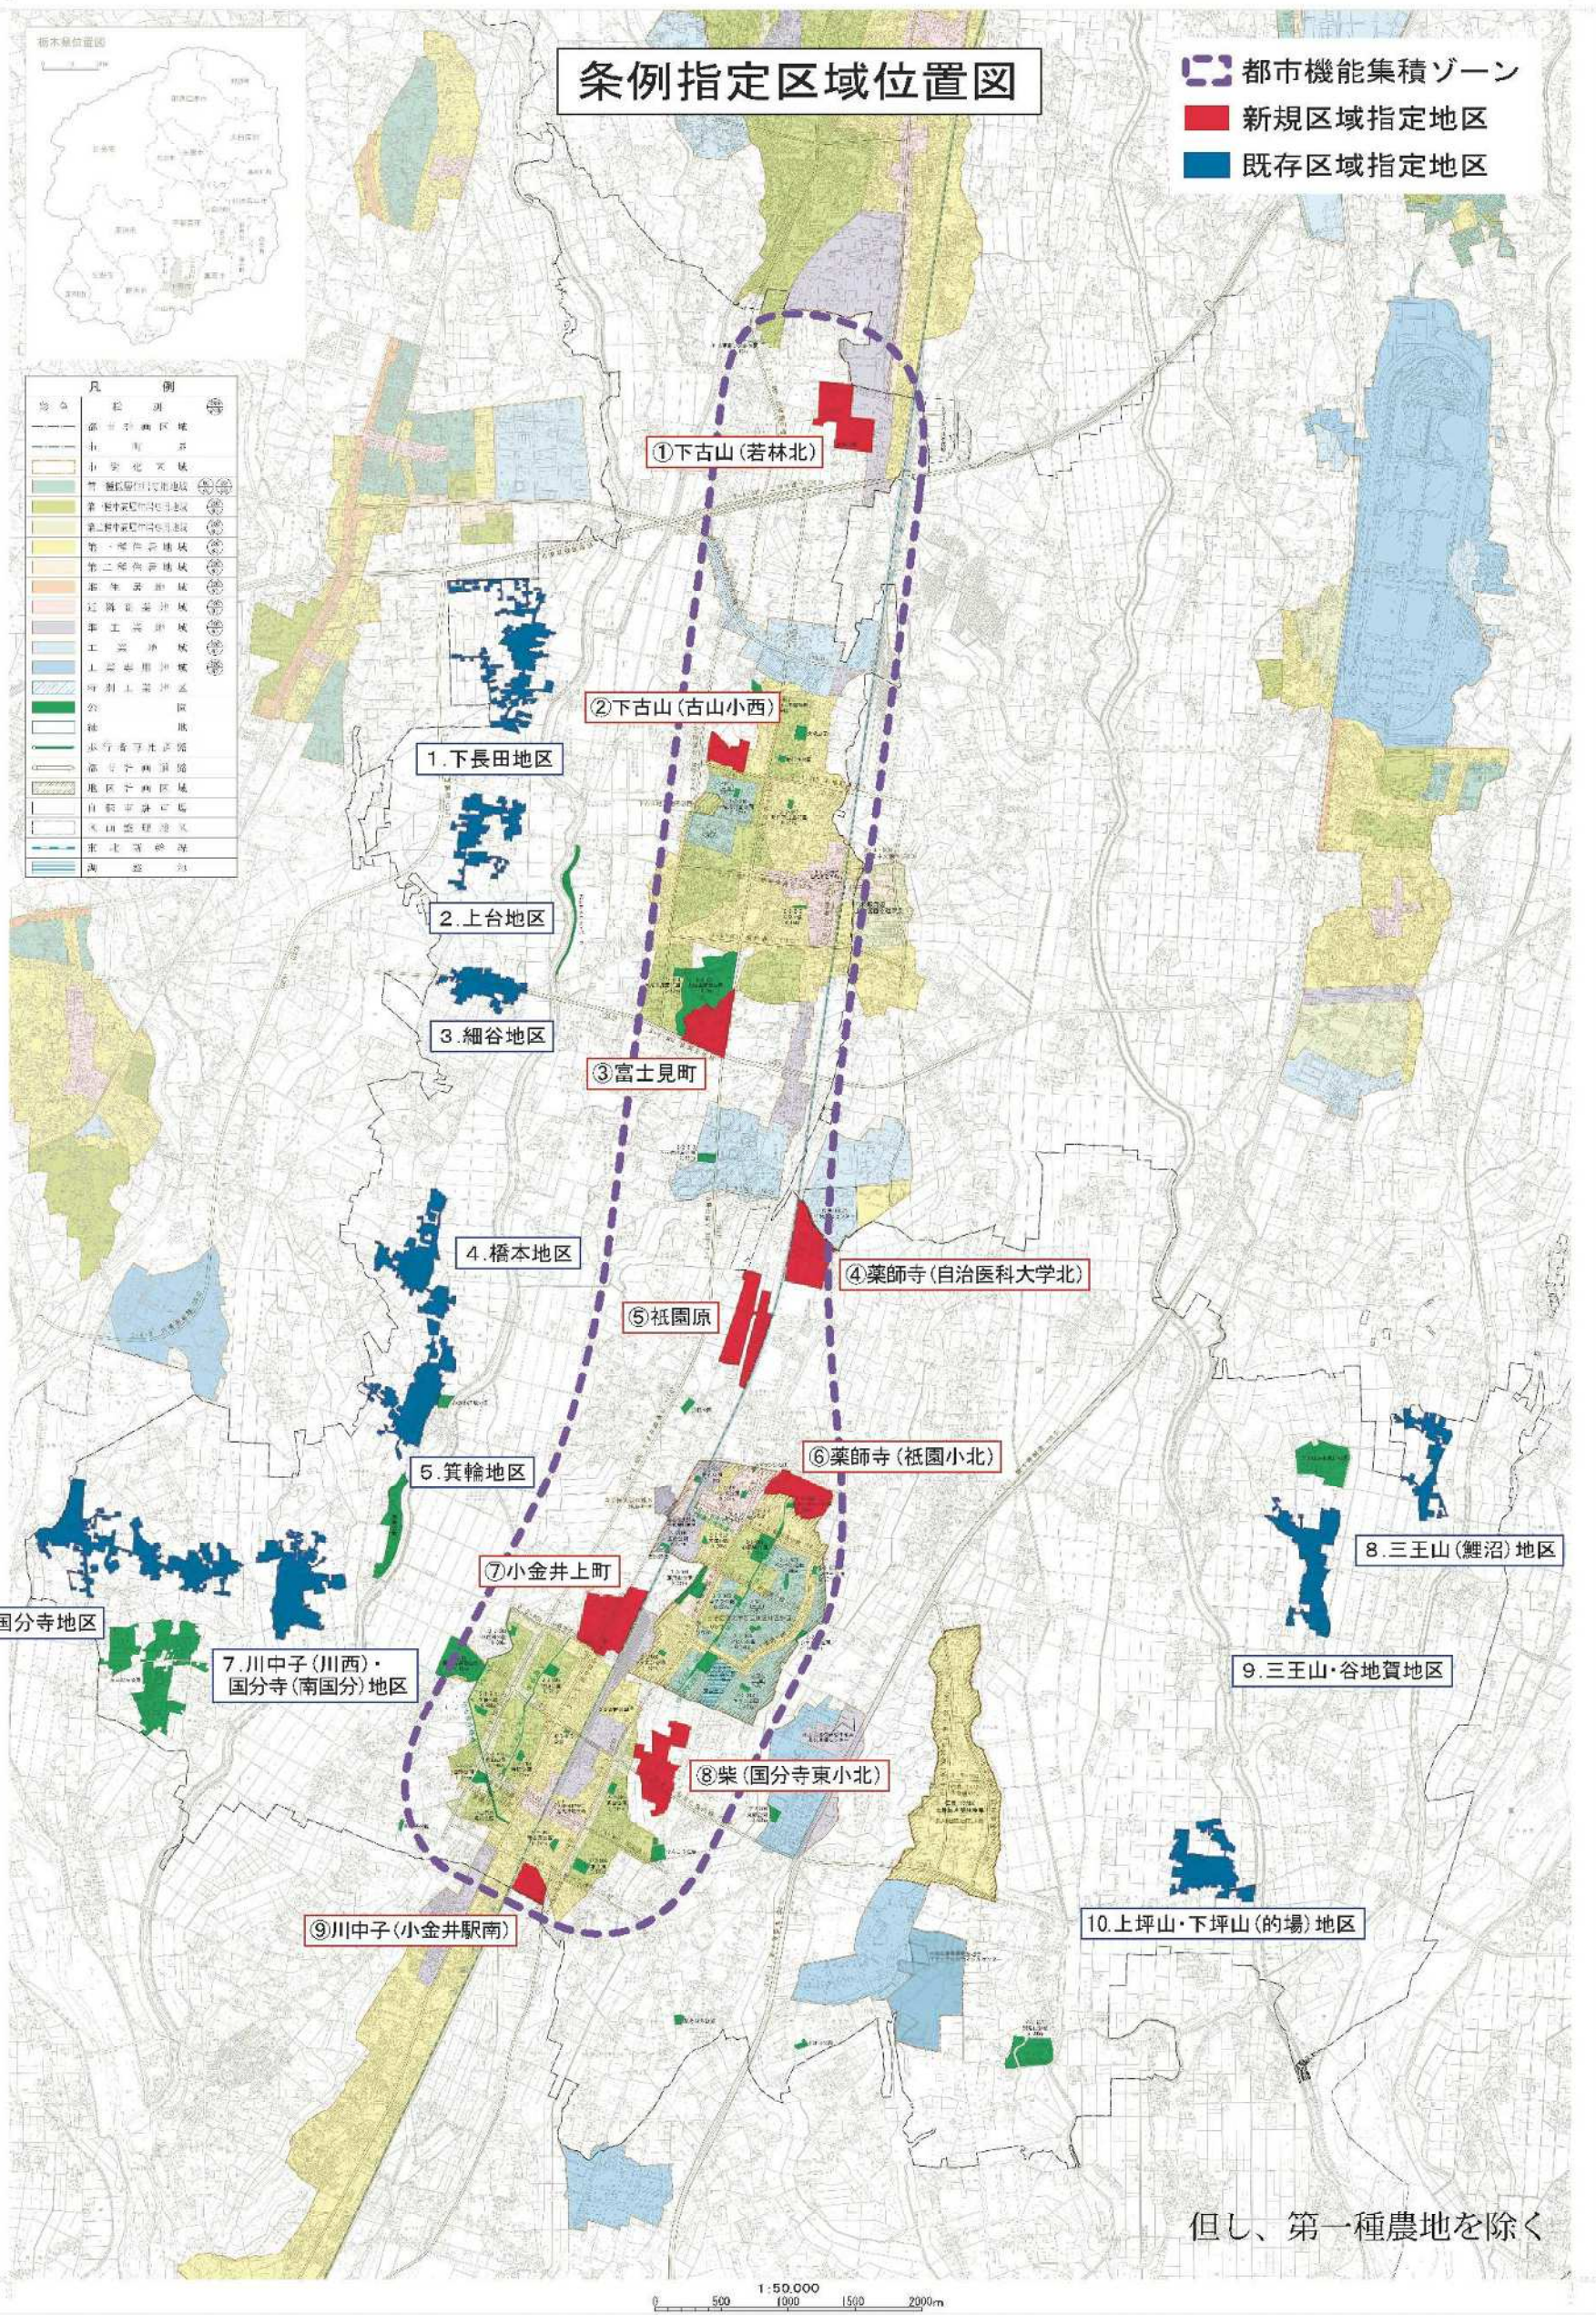

本図は、条例指定区域の位置を示すものである。凡例及び注記を参照すること。

# 条例指定区域位置図

都市機能集積ゾーン  
 新規区域指定地区  
 既存区域指定地区

凡例	記号	説明
(図形)	(記号)	(説明)
...	...	...

但し、第一種農地を除く