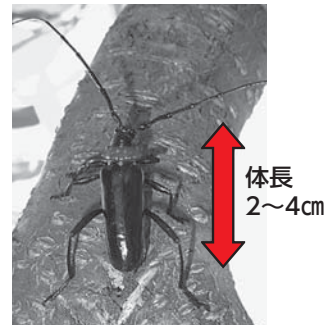

(仮称) 下野スマートインターチェンジ工事説明会

上古山・下古山地内で整備を進めている(仮称)下野スマートインターチェンジ整備事業について、主に工事の内容や交通規制を説明します。

■日時 6月24日(土)
午前10時~11時30分

■場所 グリムの館 1階多目的ホール

■定員 150名程度
(事前申し込み不要・先着順)

■問い合わせ先
建設課 ☎(32)8908

下野教科書センター教科書展示会

下野教科書センターでは、小・中・義務教育学校、高等学校、特別支援学校などの教科書を閲覧できます。閲覧の際は、センター内の受付簿に氏名をご記入のうえ、ご覧ください。

■日時 6月14日(水)~29日(木)
午前9時~午後5時
※月曜日は休館日です。

■場所 下野教科書センター(南河内図書館2階)

■問い合わせ先
学校教育課
☎(32)8918

下水道への早期接続のお願い

各家庭などの排水が公共下水道に接続されないと、下水道が整備されても十分な整備効果が発揮されないこととなります。下水道に接続することで、悪臭や害虫の発生を防ぎ、生活環境が良好に保たれ、河川等の公共用水域の水質改善に繋がります。

下水道が使用できる区域で、まだ接続されていないご家庭は、下水道への早期接続をお願いします。

また、公共下水道への切替工事を行う場合は、必ず下野市排水設備指定工事店で行ってください。

■問い合わせ先
下水道課 ☎(32)8912

ベビーマッサージ体験交流会

ベビーマッサージに関心がある、移住してきたばかりで保護者同士の交流を深めたい、市内の子育て情報が知りたいなどの興味をお持ちのママ・パパをお待ちしています。

■日時 7月19日(水) 午前10時~11時

■場所 石橋児童館

■対象者 生後1か月から1歳未満の赤ちゃん
と市内在住の保護者

■定員 親子10組(先着順)

■参加費 無料

■服装・持ち物 動きやすい服装、大きめのバスタオル、飲み物

■講師 地域おこし協力隊 保澤美幸氏

■申込期間 6月1日(木)~7月14日(金)

■申し込み・問い合わせ先
石橋児童館 ☎(52)1129

クビアカツヤカミキリに注意

クビアカツヤカミキリは、幼虫がモモ、ウメ、サクラなどの樹木内部を食い荒らし、樹木を衰弱・枯死させる害虫です。

現在、県南地域で被害が増加、深刻化しており、今後、発生地域が拡大することが懸念されます。

クビアカツヤカミキリを発見した場合、「速やかに捕殺する」、「登録農薬を用いて防除する」などの対策をとるとともに、お近くの農業振興事務所または農業環境指導センターにお知らせください。

■問い合わせ先
下都賀農業振興事務所
☎0282(24)1101
農業環境指導センター
☎028(626)3086

クビアカツヤカミキリ成虫

結婚相談所 BERRY IBJ 正規加盟店

下野市で**結婚相談所**をお探しですか?

- 1年以内のご成婚を目指します
- 地方の婚活を応援する結婚相談所
- 無料相談受付ます 婚活を始めようか迷われている方 出会いが少なくお悩みの方

ホームページ 公式LINE

栃木県下野市石橋779
080(5847)2555 担当:大根田

ねえ、ひとりで悩まないで。

... “とちぎステップ家族相談室”があるよ。

取り戻そう、わたしの笑顔、家族の笑顔...

『こころ』と『対人関係・人間関係』そして『ご家族のこと』などで、**揺れ悩み・戸惑い立ちすくむ方々**のための “**カウンセリング**”と**伴走型ソーシャルサポート**”を専門とした**相談室**です。

令和5年4月1日、JR鹿沼駅前(徒歩3分)に新規通年開室
*ご相談料金など詳細は、右のコードからホームページをご覧ください。

一般社団法人 福祉コラボちむくる
とちぎステップ家族相談室
〒322-0021 鹿沼市上野町137-3
Tel: 090-7243-2484
開室時間: 9:30 - 22:00
休室日: 不定休