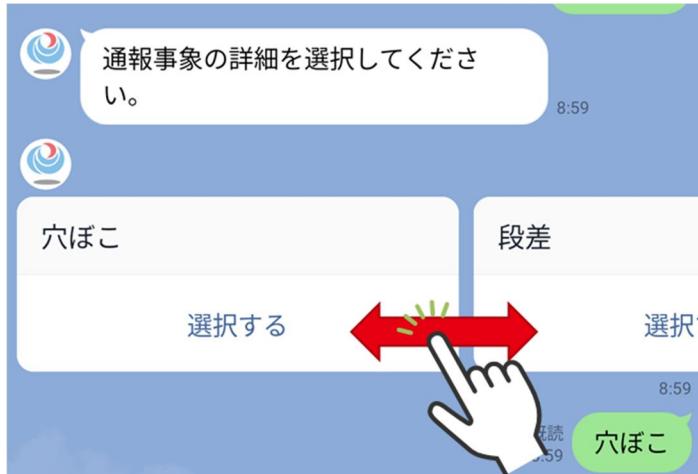

4 損傷状況の詳細を選択します

- 通報事象の詳細を選択肢で選択
  (落下物の場合の詳細選択肢：段ボール、ゴミ袋、木材、鉄類、衣料品、倒木など)