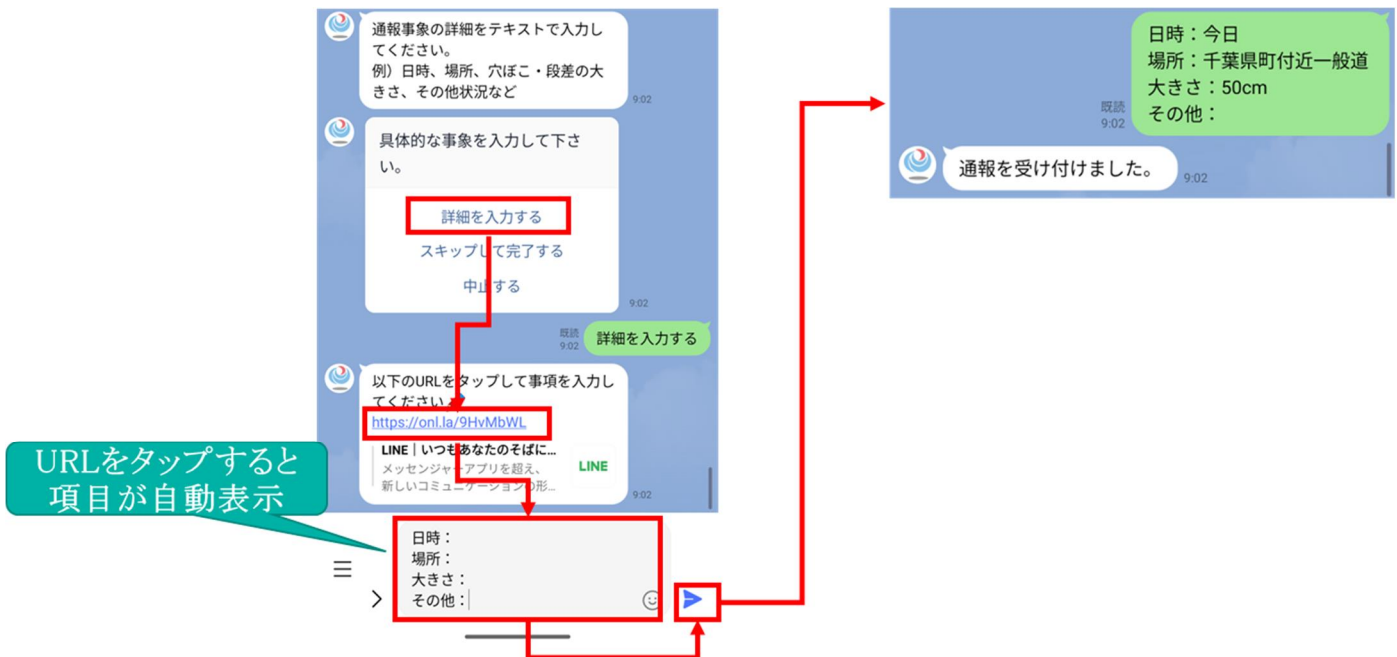

## 位置情報を送信します

7

- 現在位置から調整可能
- 位置情報は自動・手動の両方から選択可能

## テキストにより詳細の情報を送信することも可能です

8

- URLをタップして項目を入力
- テキスト入力はスキップ可能

通報完了です