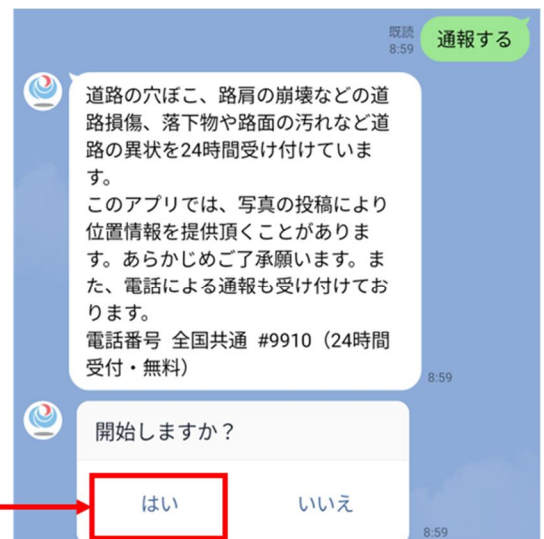

■通報種別：路面の穴ぼこ・段差、落下物（落石などの自然物以外）、動物の死骸、ガードレール・標識等の損傷、路面の汚れ、落石・土砂流入等の災害