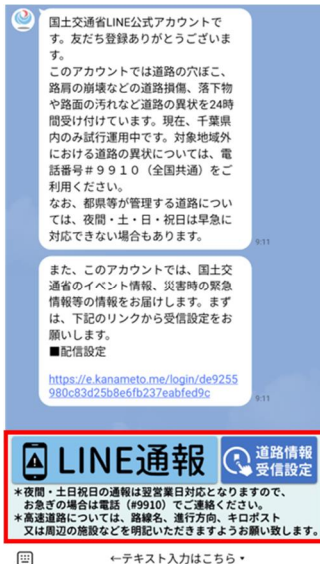

1

友だち登録用二次元コード

「トーク」ボタンをタップ

アカウントに関する説明文が表示され、「LINE通報」をタップします

2

**LINE通報** 道路情報受信設定

- \*夜間・土日祝日の通報は翌営業日対応となりますので、お急ぎの場合は電話（#9910）でご連絡ください。
- \*高速道路については、路線名、進行方向、キロポスト又は周辺の施設などを明記いただきますようお願い致します。

←テキスト入力はこちら→