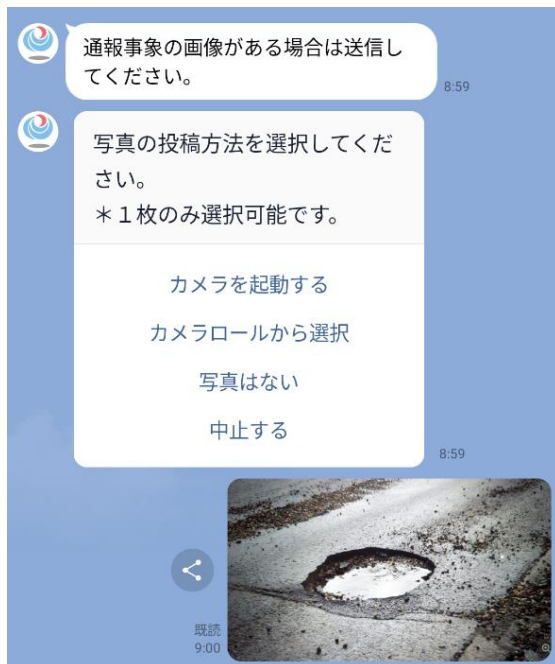

5 写真を投稿します

- 写真の投稿方法を選択 (カメラを起動、カメラロールから選択)
- 写真を投稿しない選択も可能