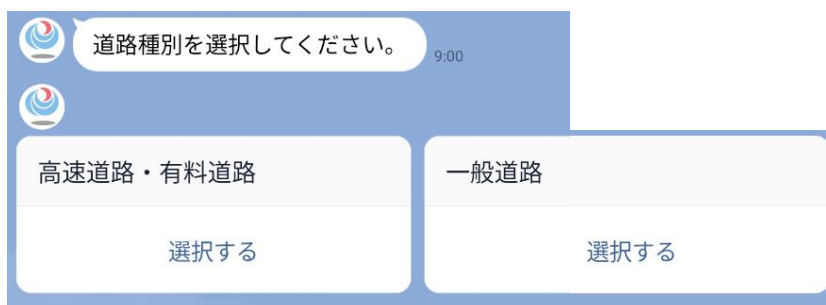

6 道路種別を選択します

- 「高速道路・有料道路」「一般道路」から選択します。